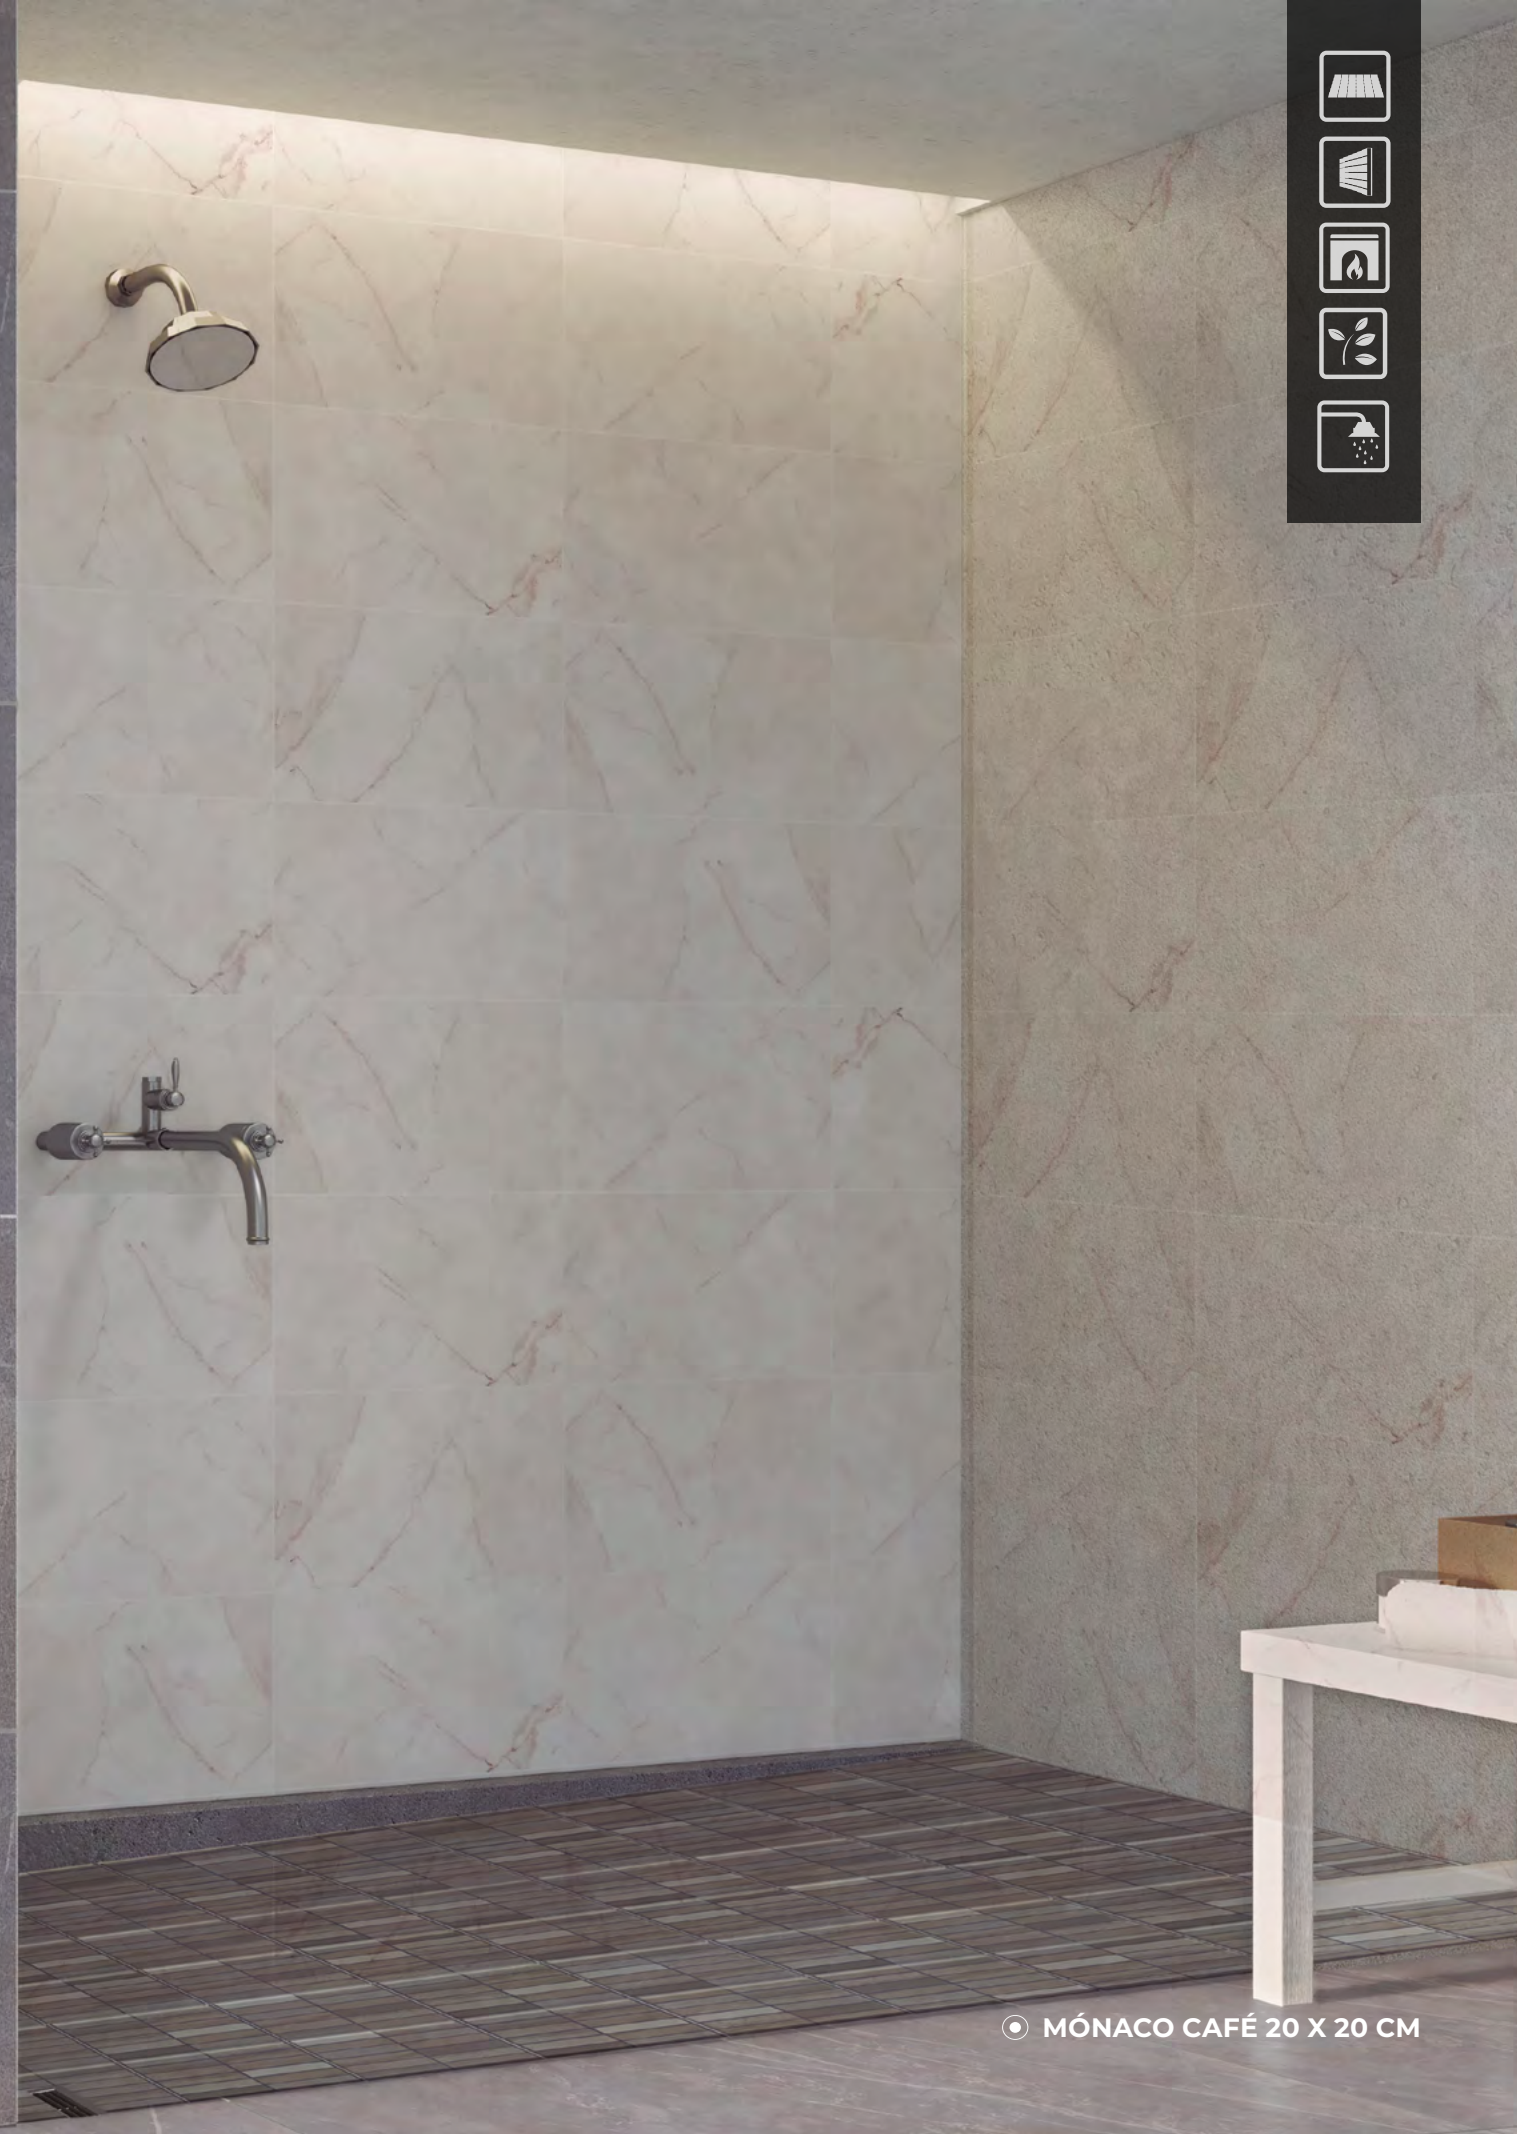

MADERA MATE

CAFÉ
20 X 20 CM

GRIS
20 X 20 CM

ESCANEA Y CONOCE MÁS

© MÓNACO CAFÉ 20 X 20 CM

OPORTO

MADERA MATE

CENIZA
20 X 20 CM