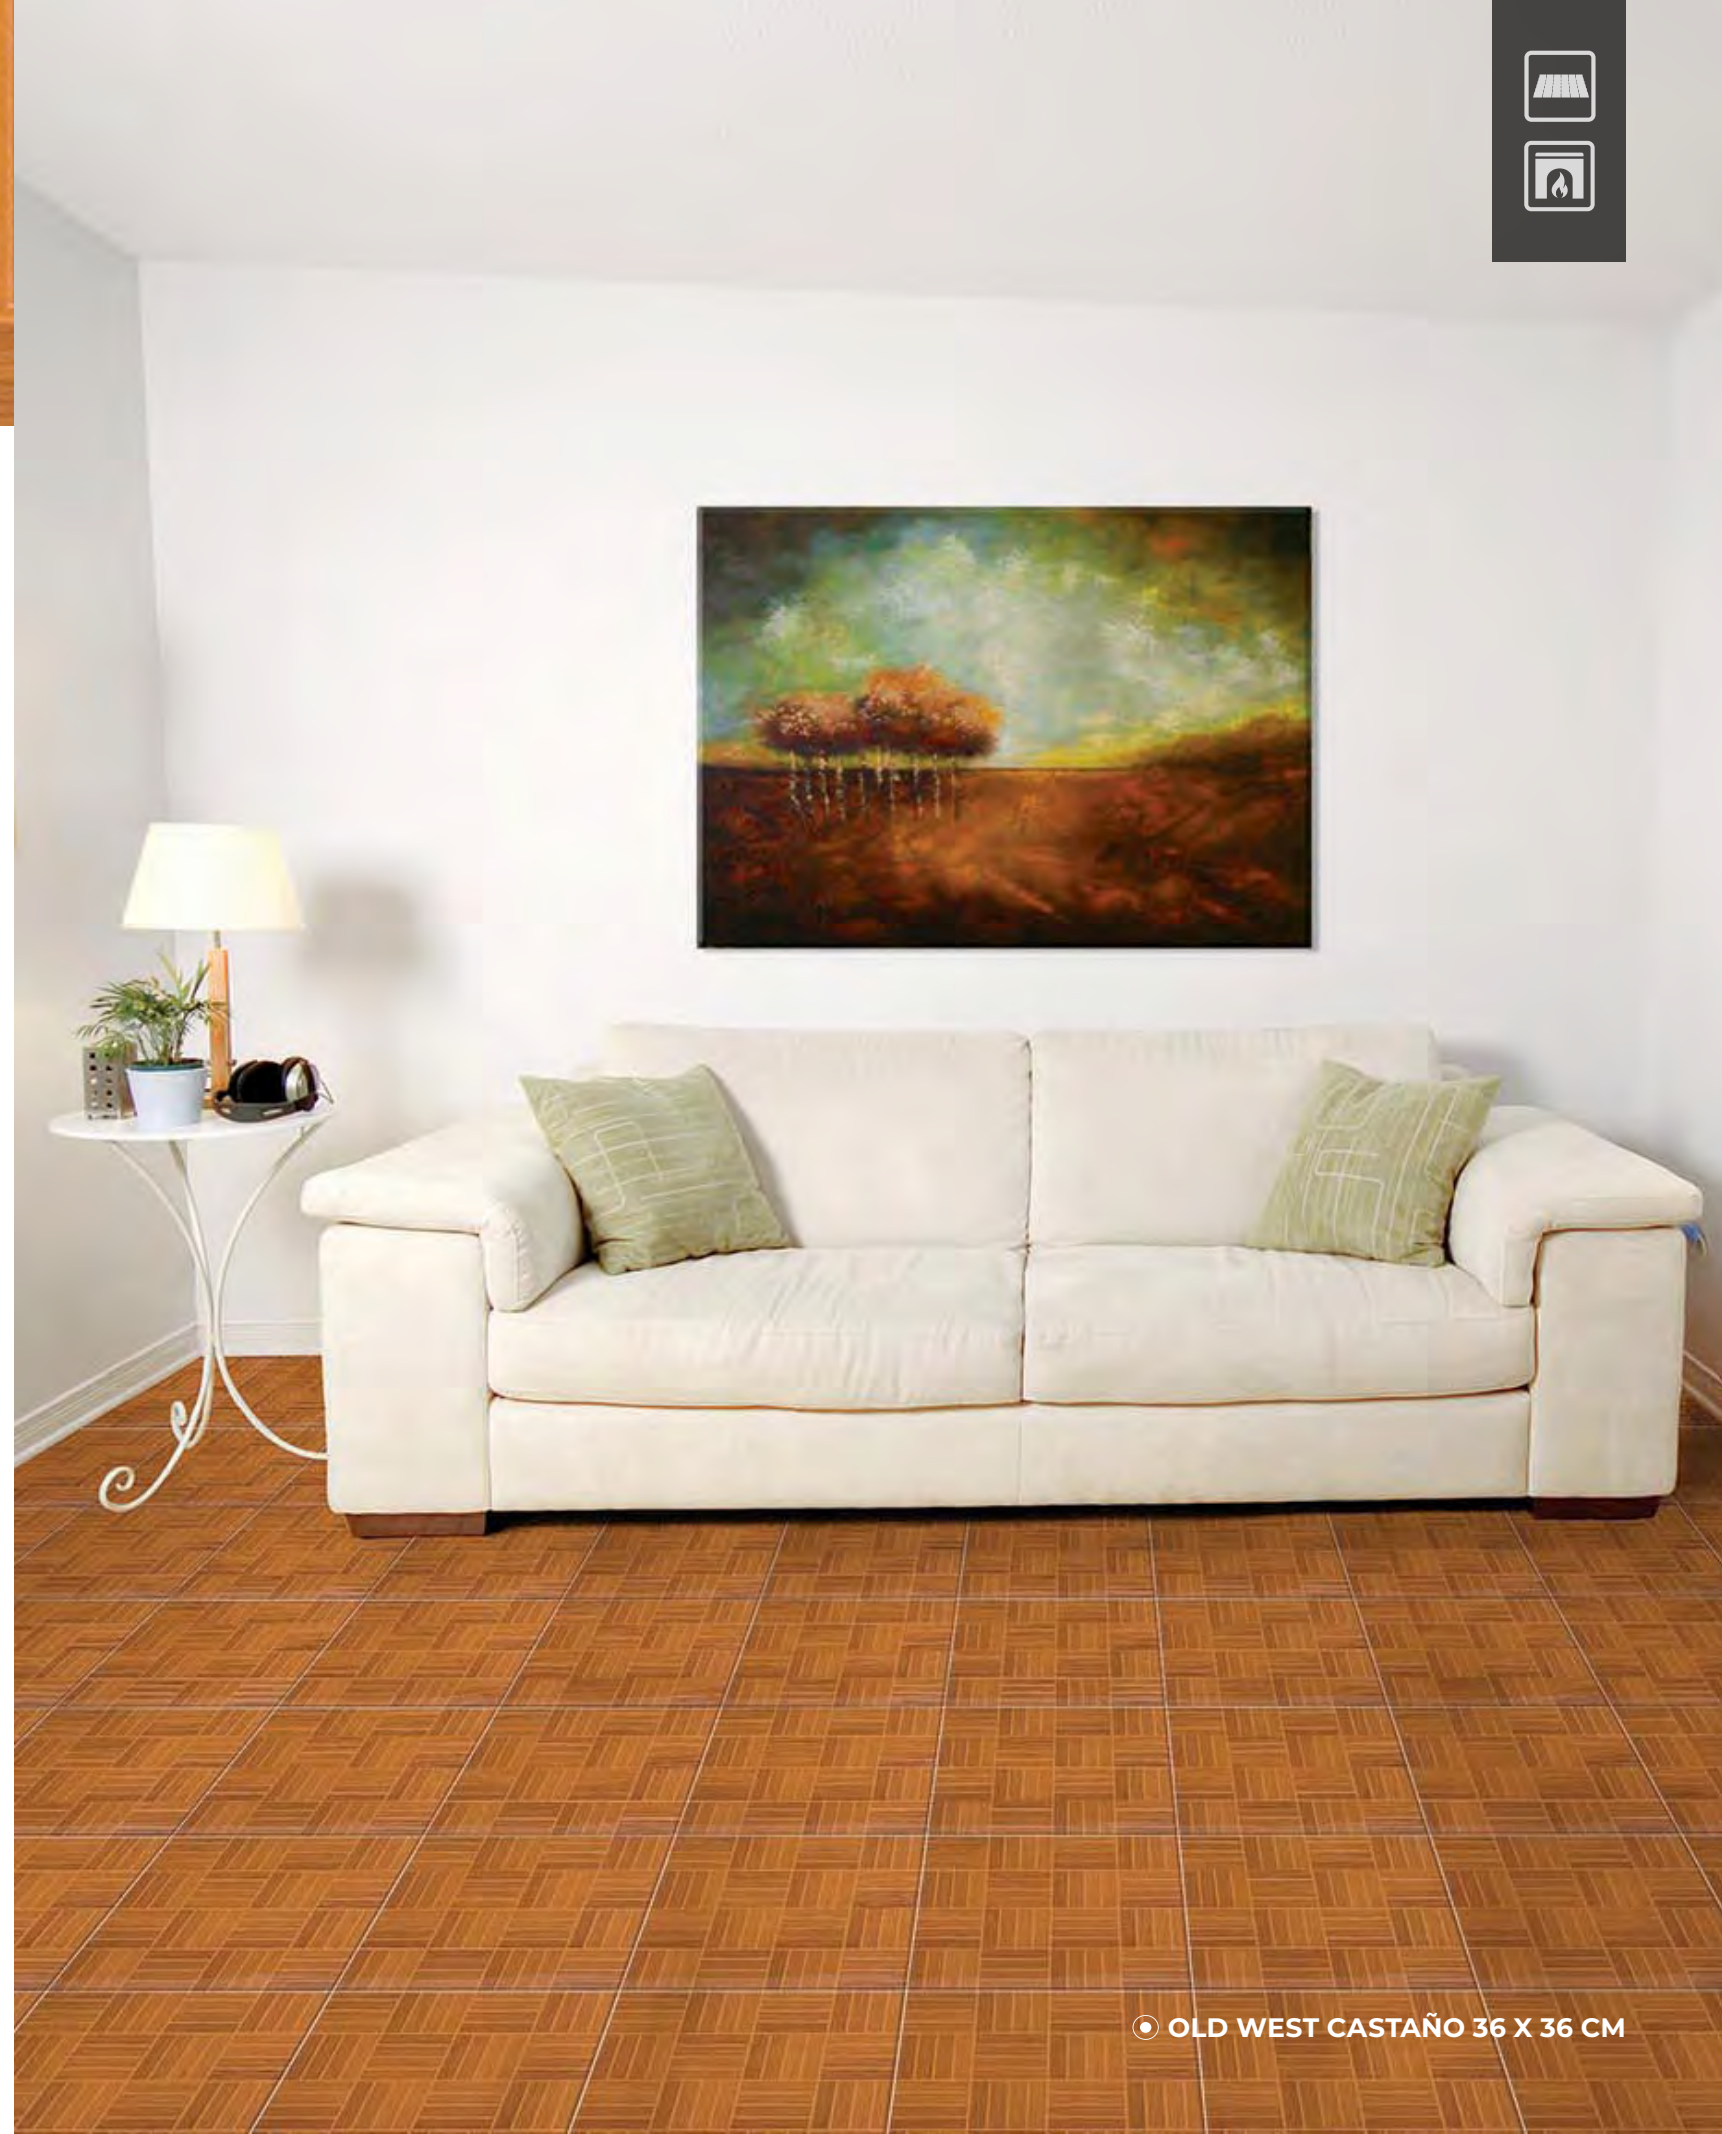

ESCANEA Y CONOCE MÁS

OLD WEST

MADERA BRILLANTE

CASTAÑO
36 X 36 CM

ESCANEA Y CONOCE MÁS

● OLD WEST CASTAÑO 36 X 36 CM

RANCH LUX

MADERA BRILLANTE