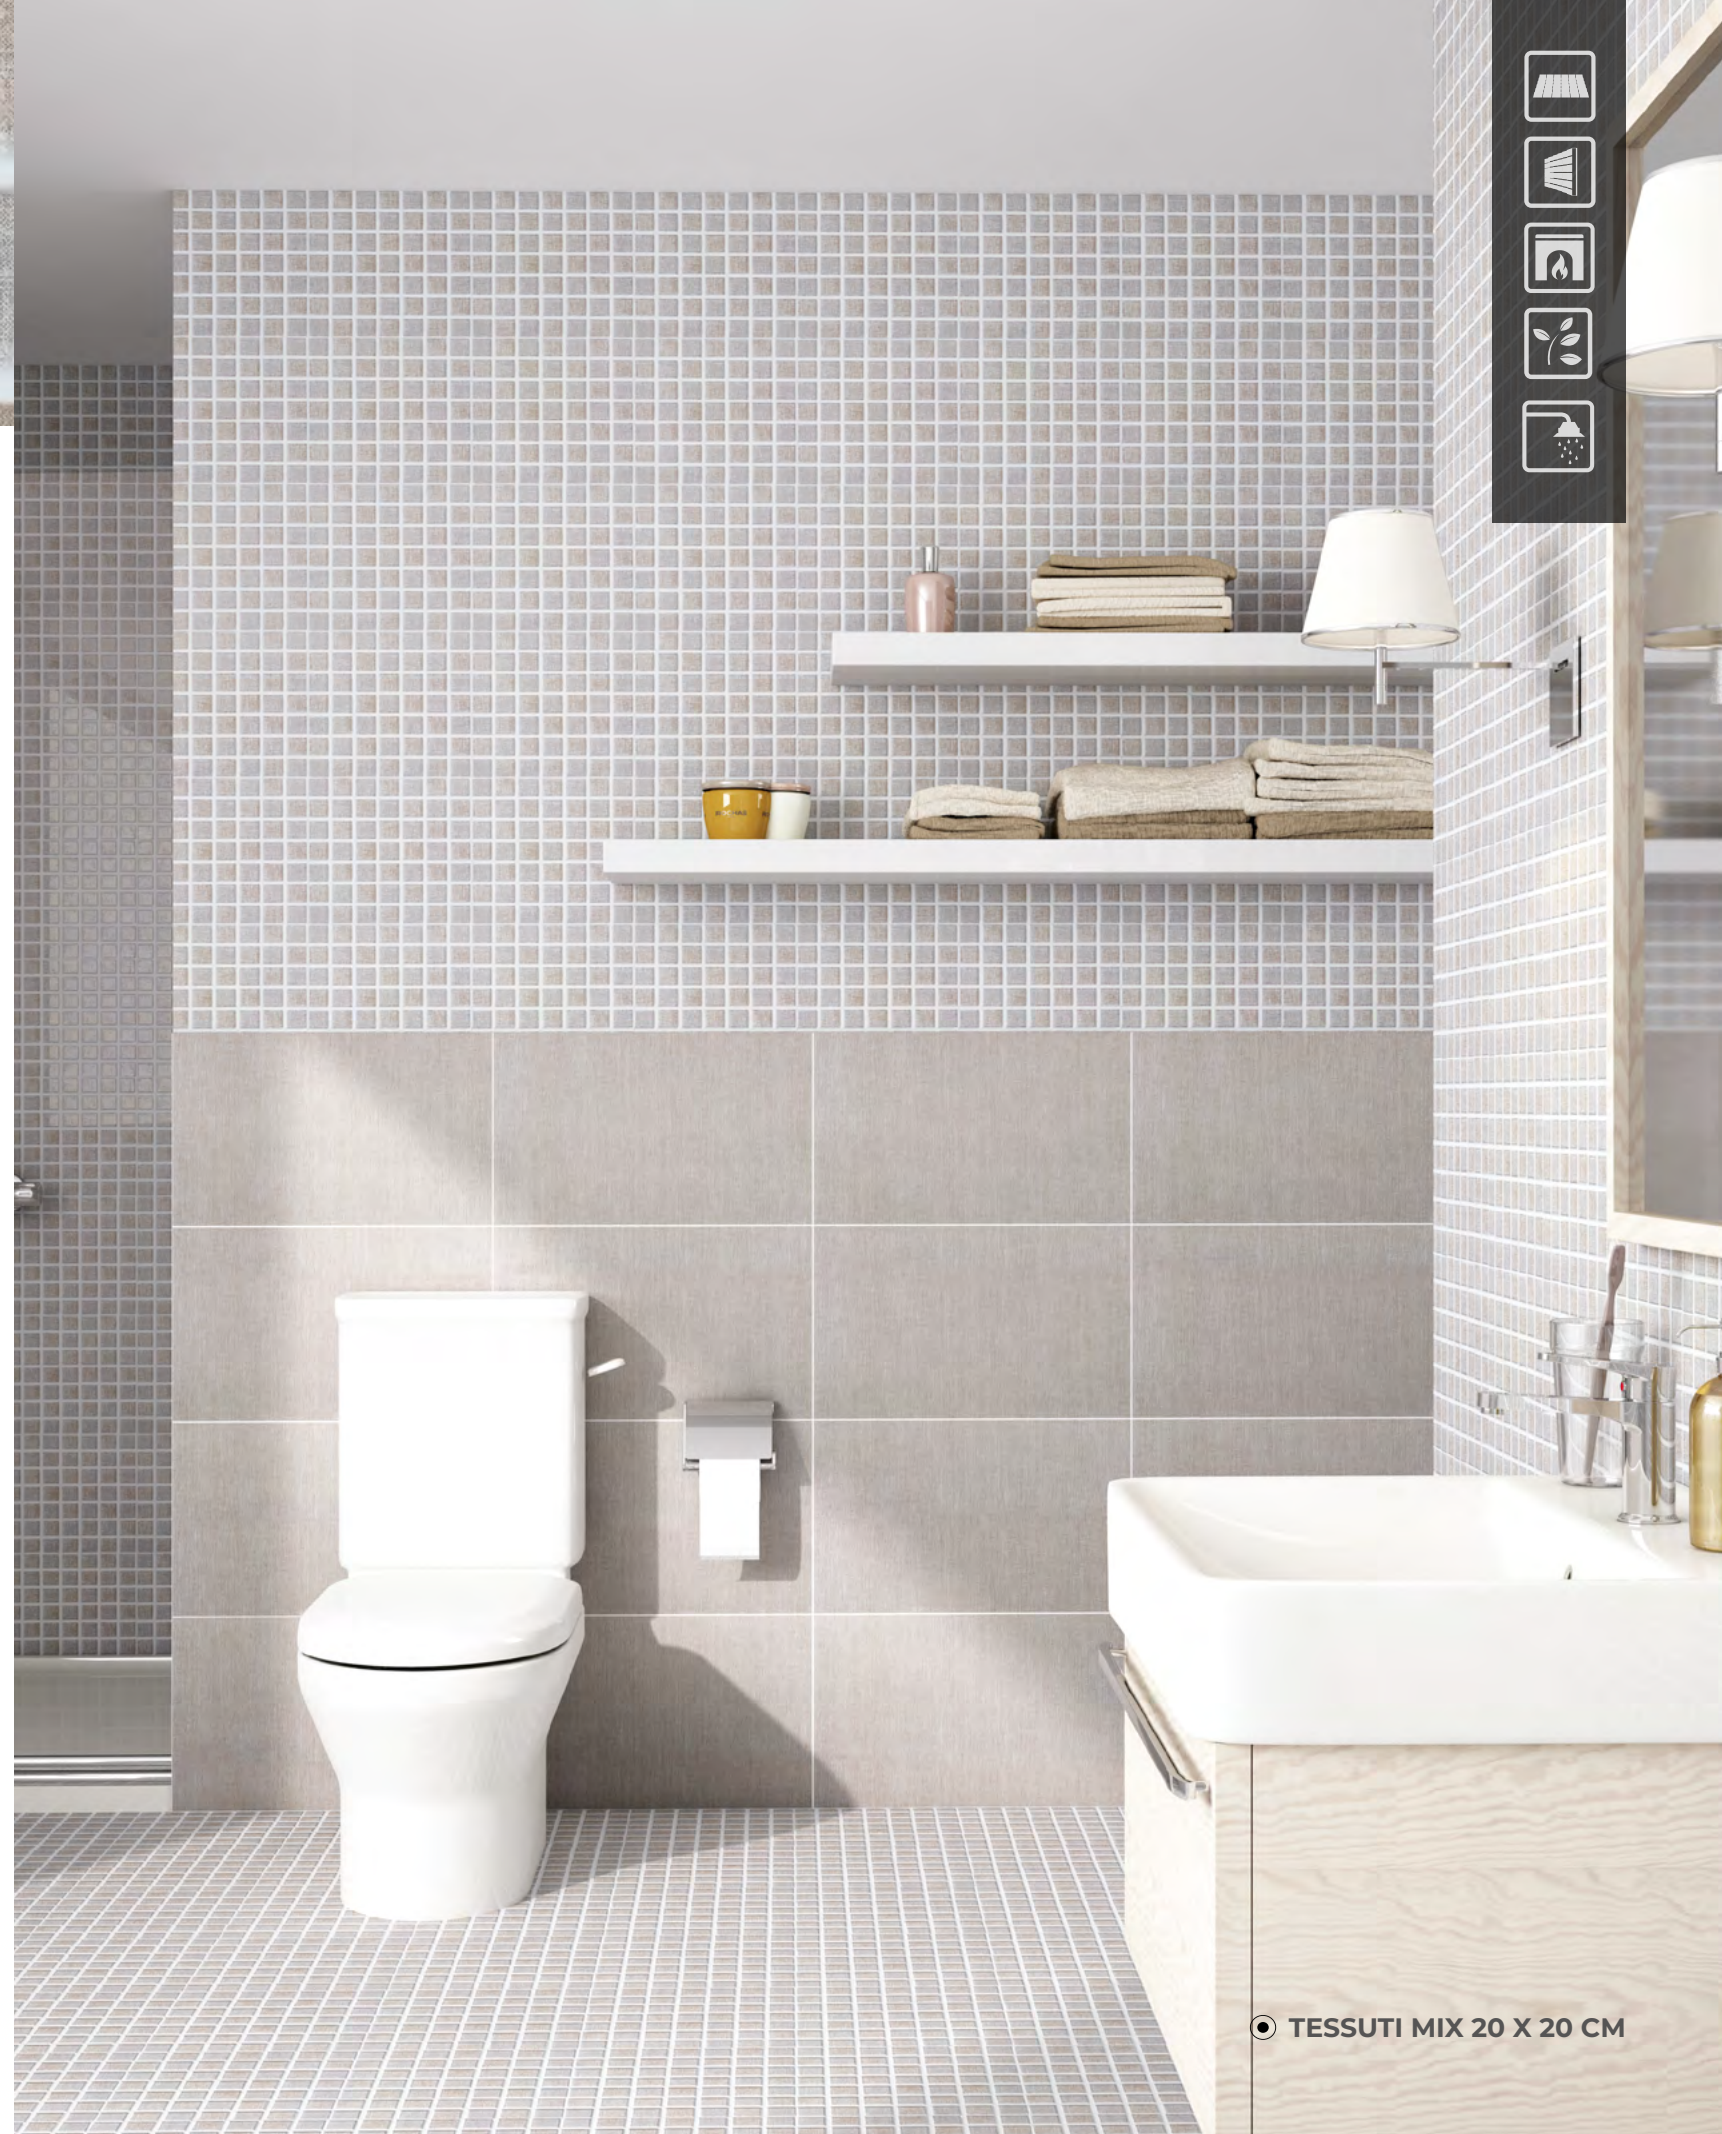

REGADERA

ANTIDERRAPANTE MATE

ESCANEA Y CONOCE MÁS

● TESSUTI MIX 20 X 20 CM