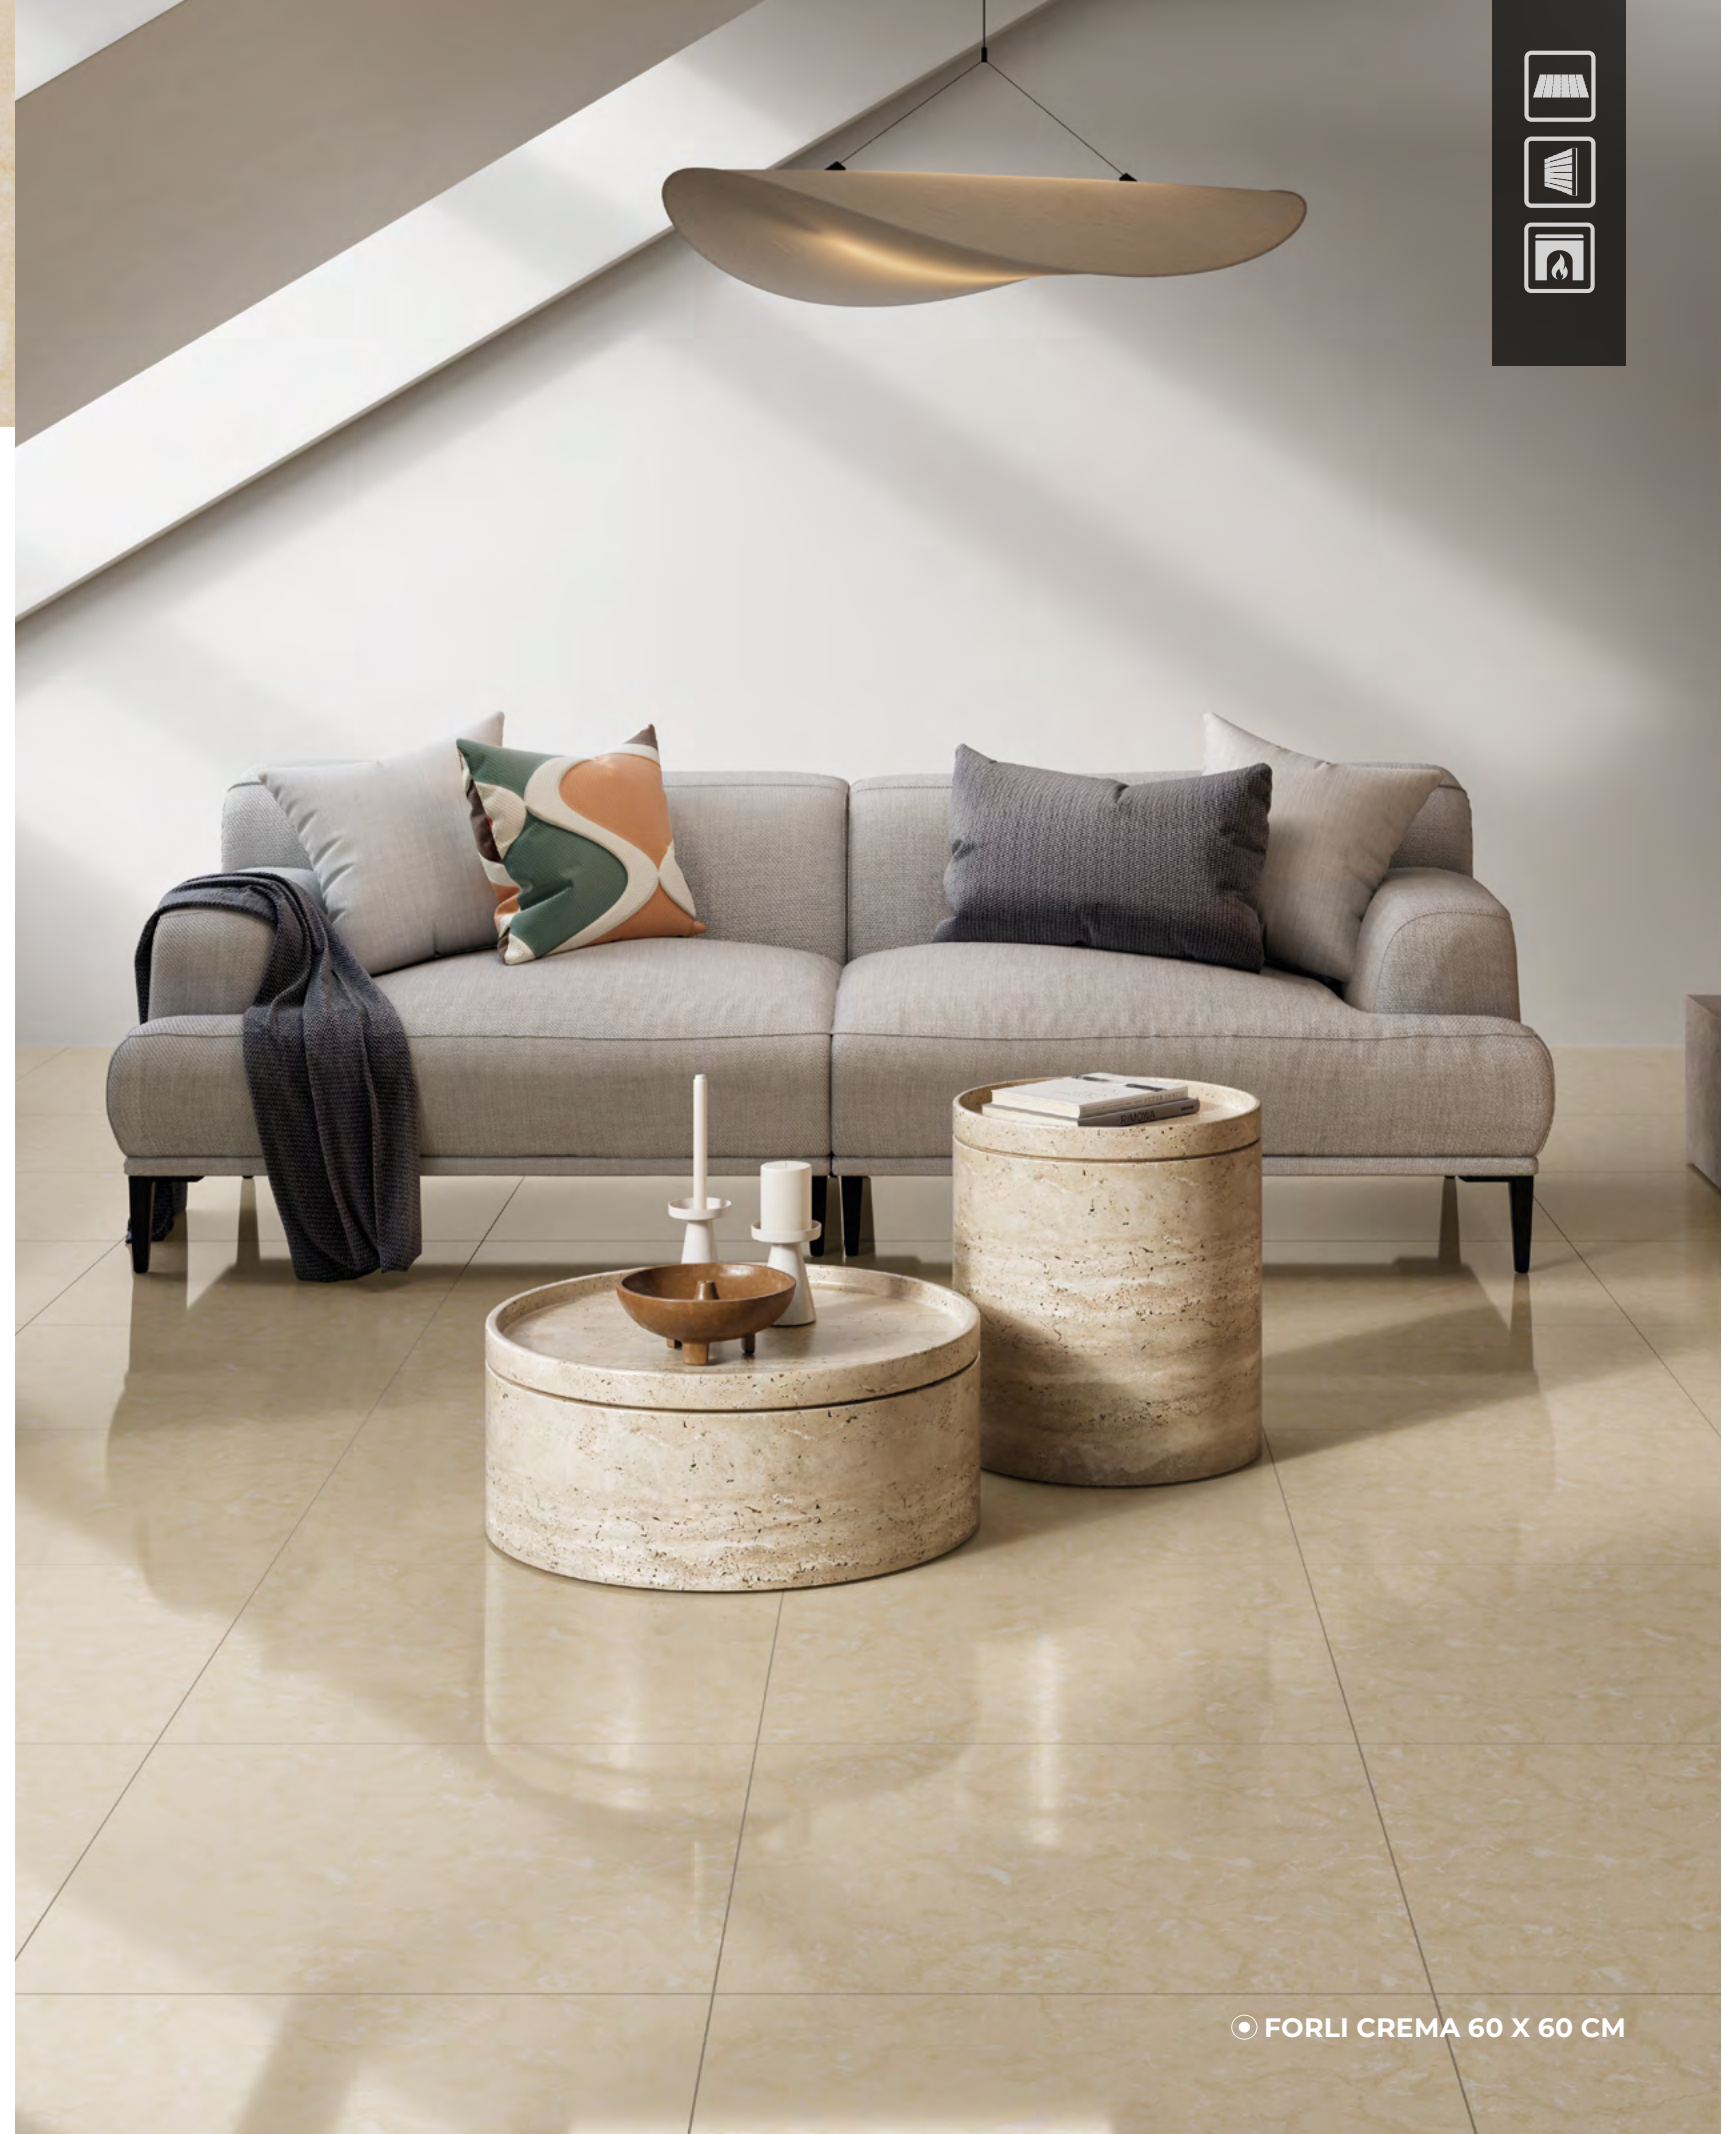

ESCANEA Y CONOCE MÁS