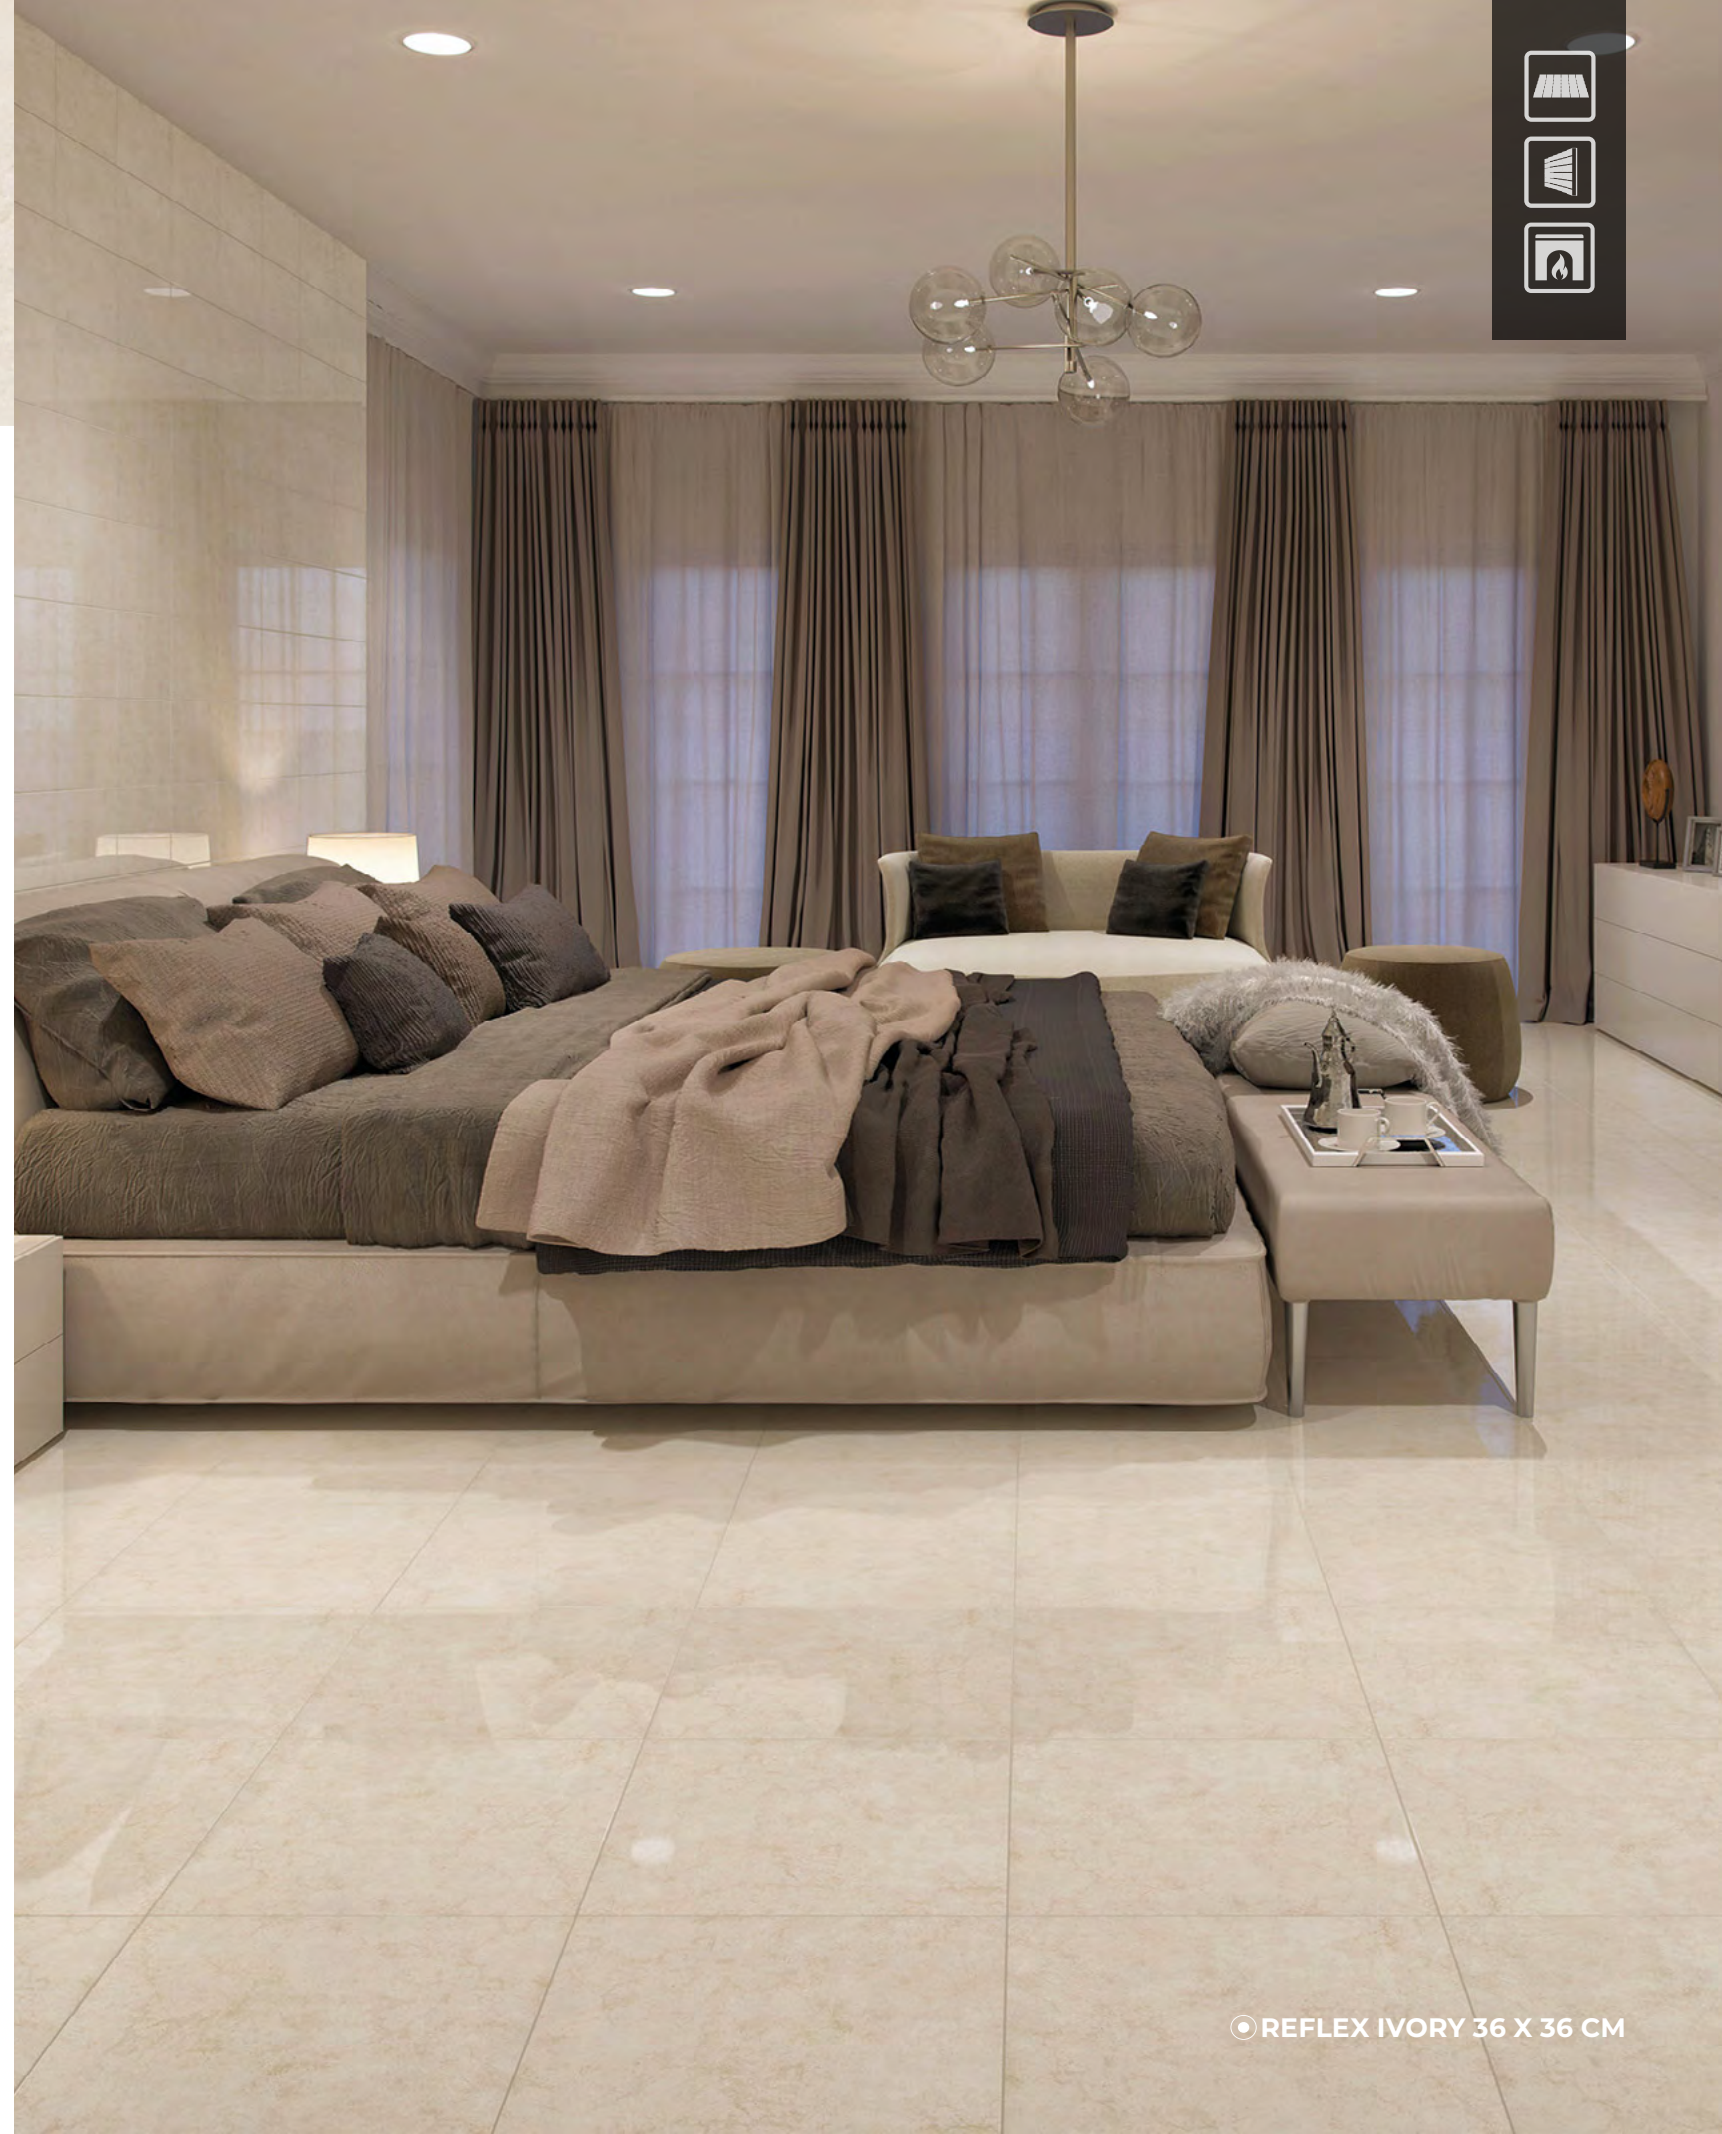

REFLEX LUX

MÁRMOL BRILLANTE

IVORY
36 X 36 CM
20 X 30 CM

ESCANEA Y CONOCE MÁS

REFLEX IVORY 36 X 36 CM

XILITLA

MÁRMOL BRILLANTE

BLANCO
36 X 36 CM