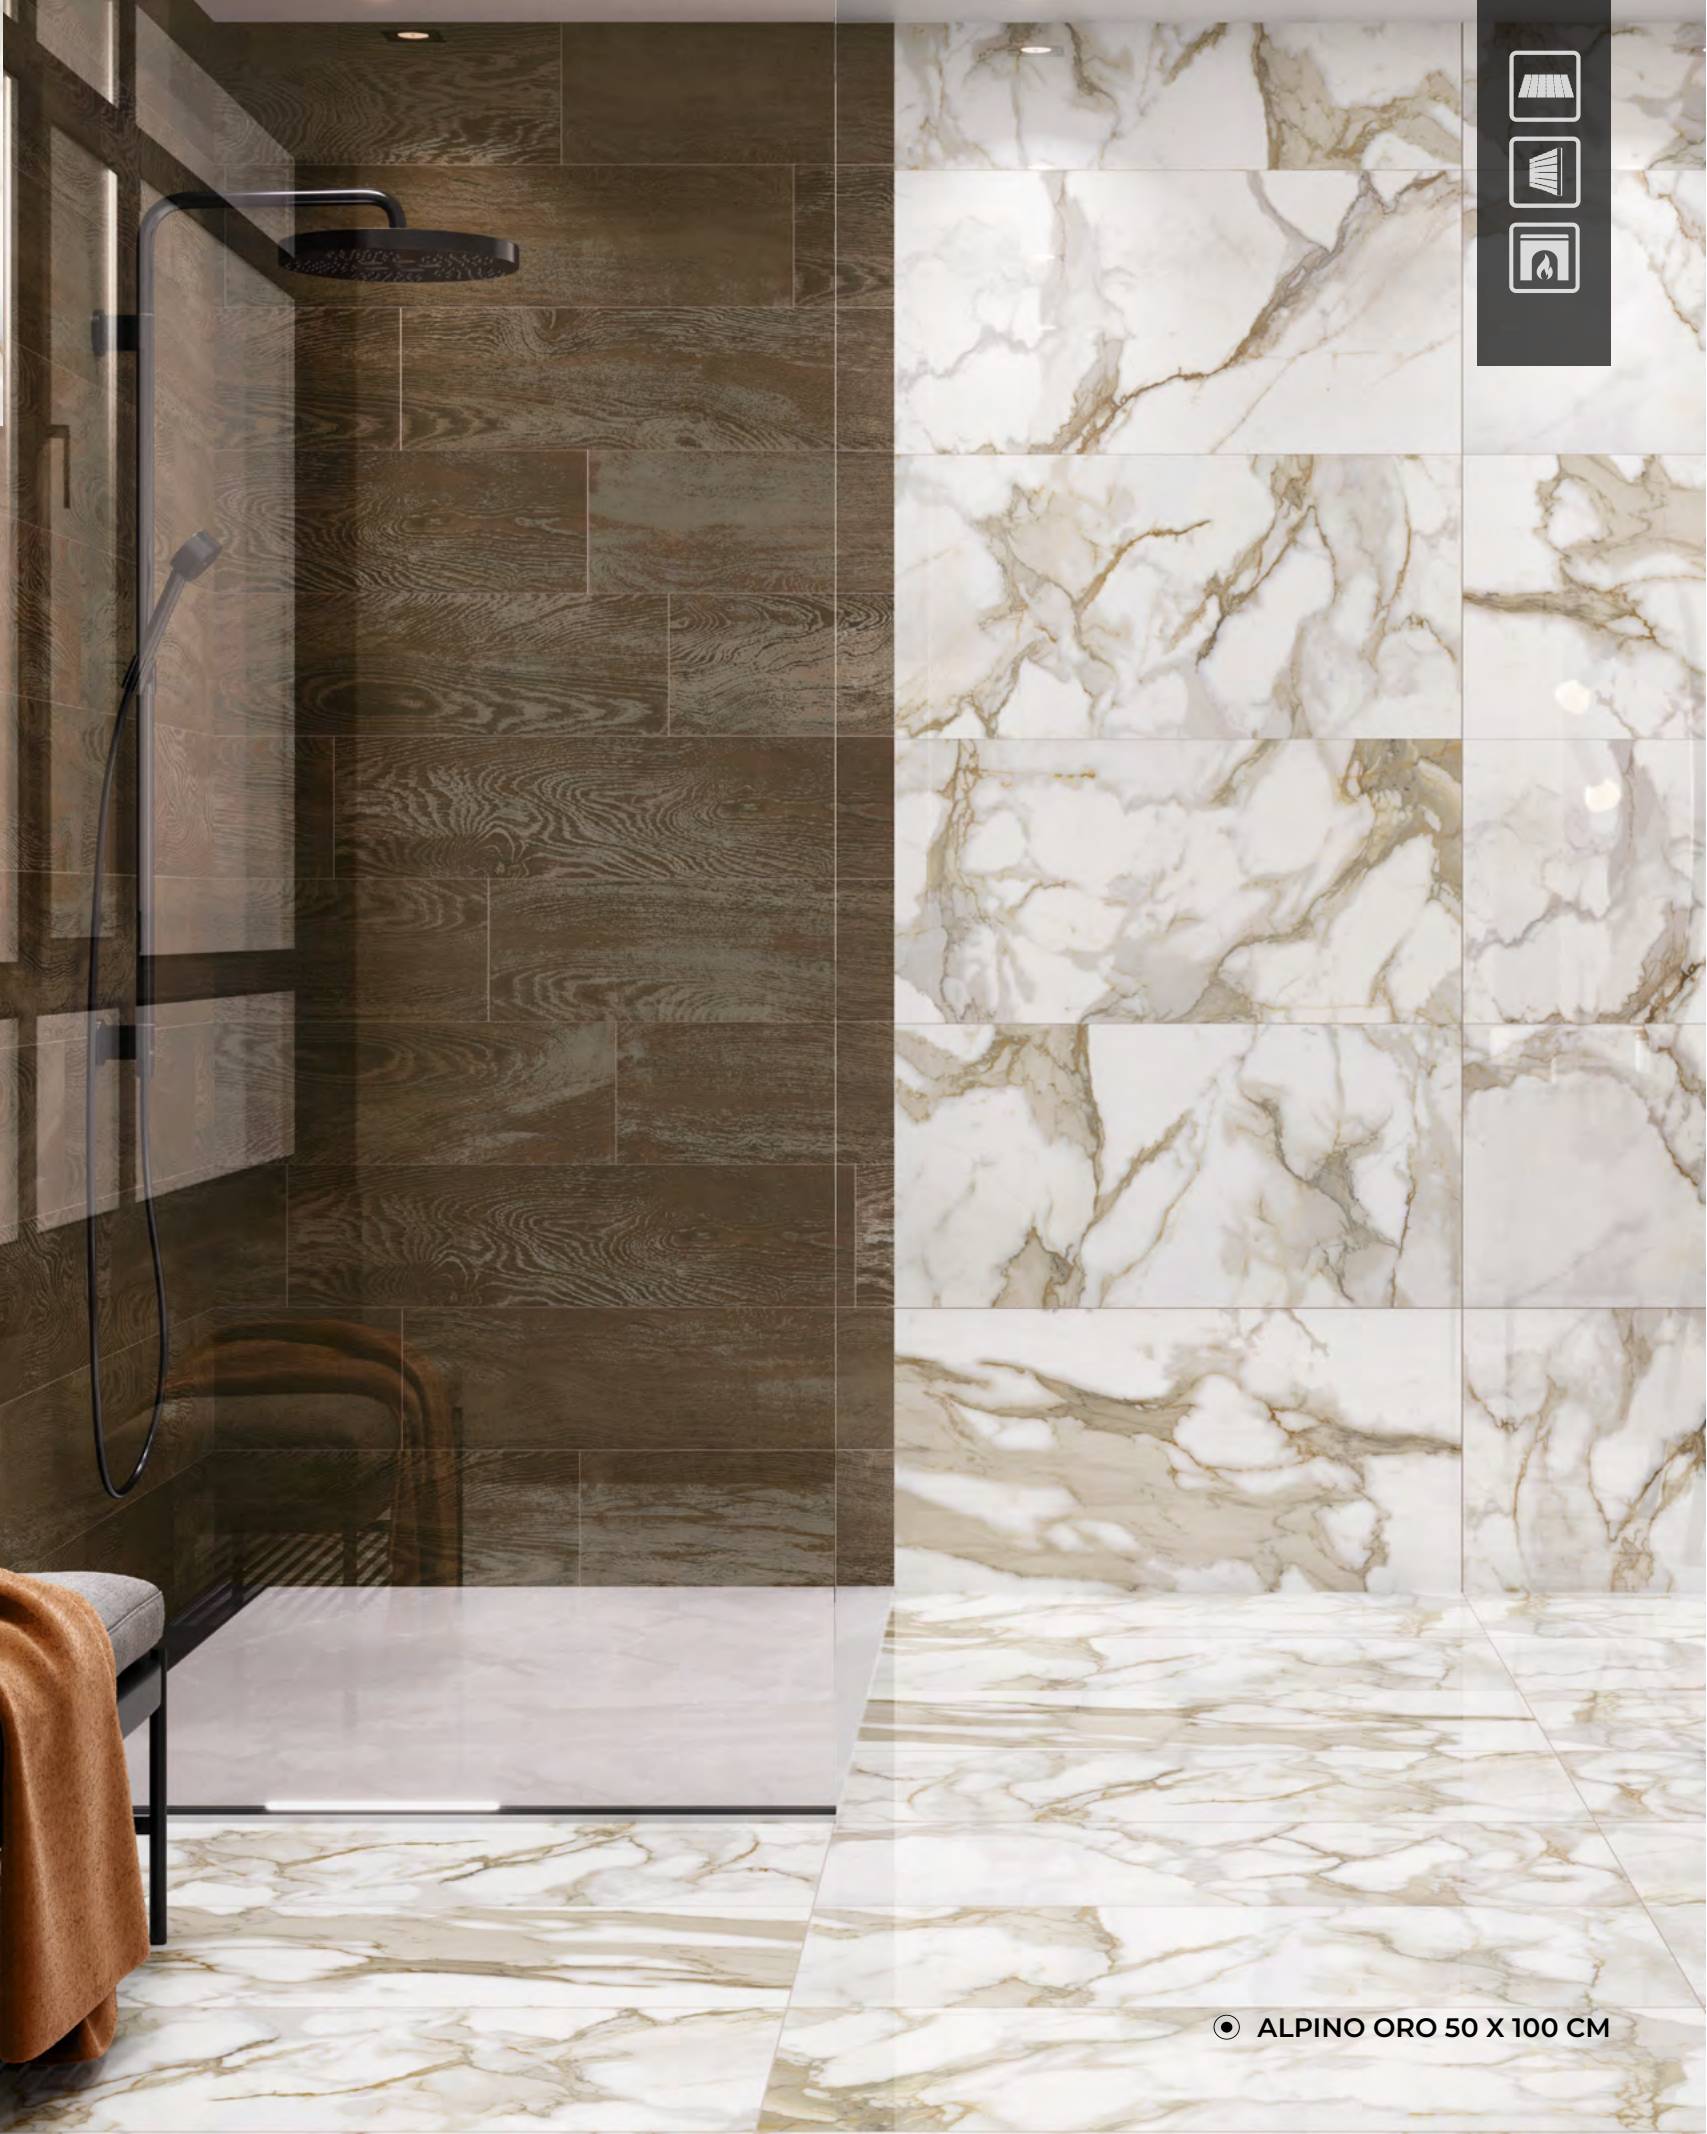

ALPINO

MÁRMOL BRILLANTE

ORO
50 X 100 CM
RECTIFICADO

ORO
60 X 60 CM

ESCANEA Y CONOCE MÁS