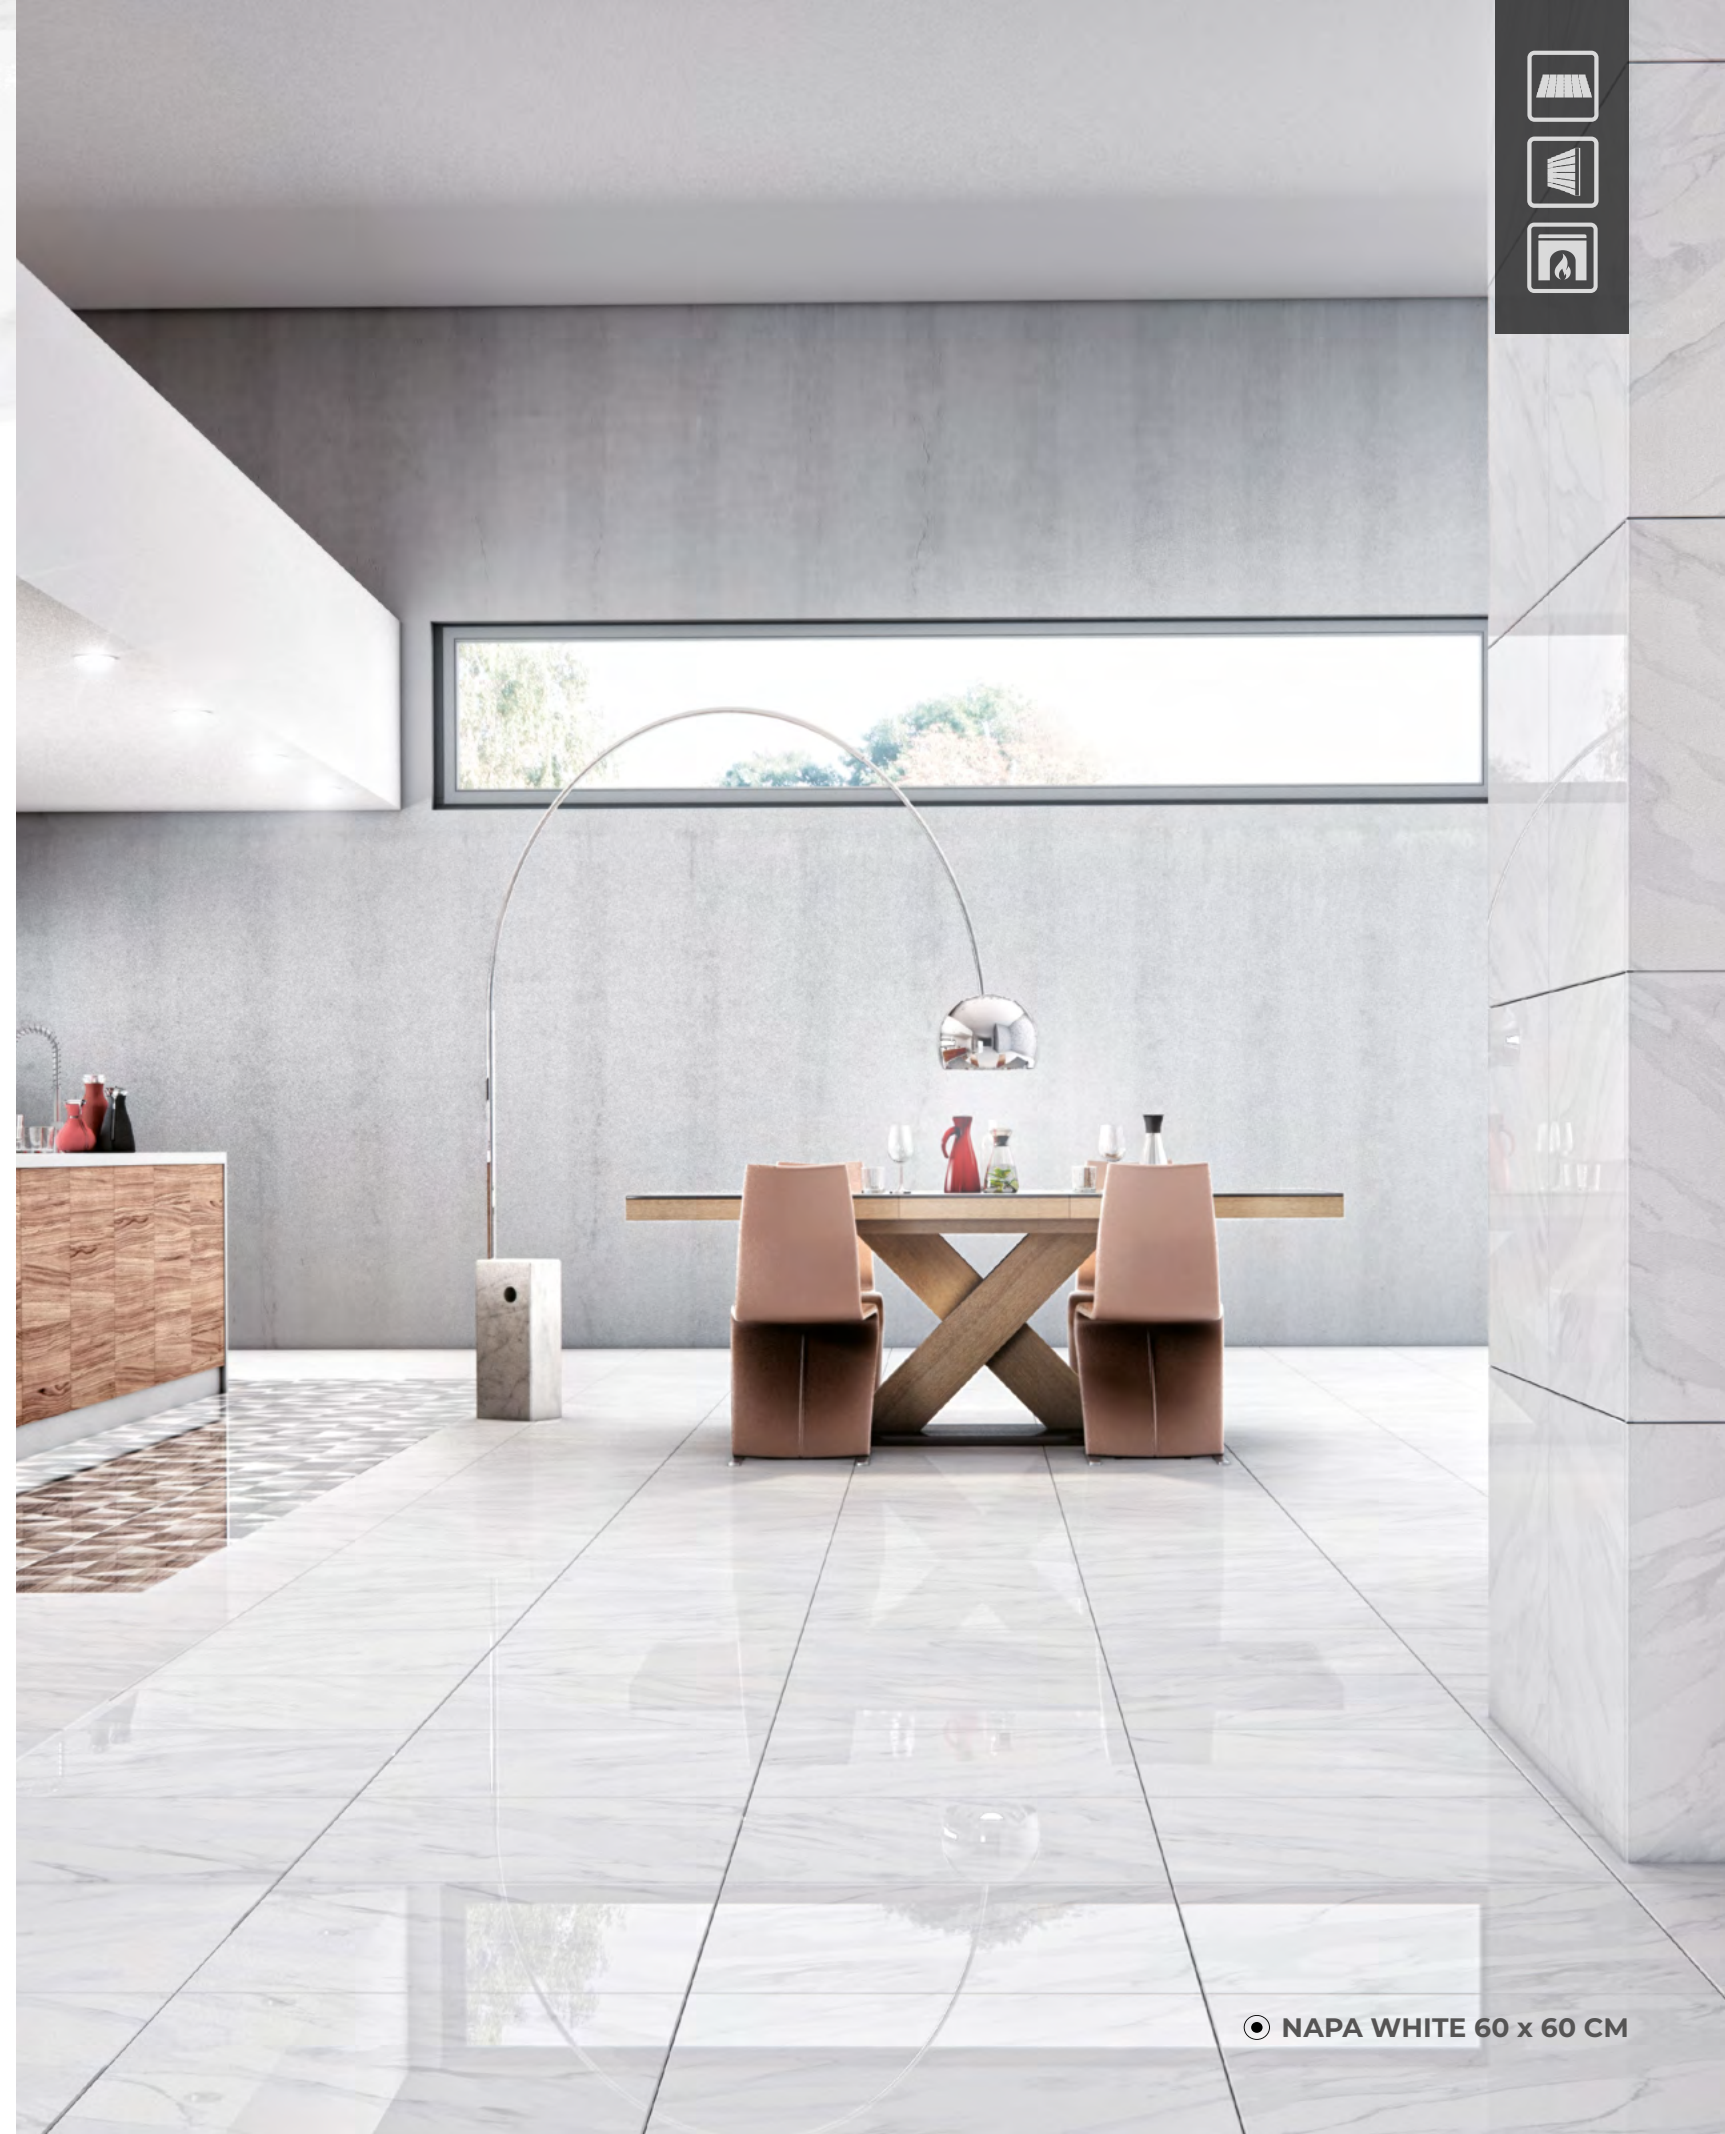

WHITE
50 X 100 CM
RECTIFICADO

WHITE
60 X 60 CM
RECTIFICADO

WHITE
36 X 50 CM
45 X 45 CM

ESCANEA Y CONOCE MÁS

● NAPA WHITE 60 x 60 CM

NAPA

MÁRMOL MATE

WHITE
60 X 60 CM
RECTIFICADO