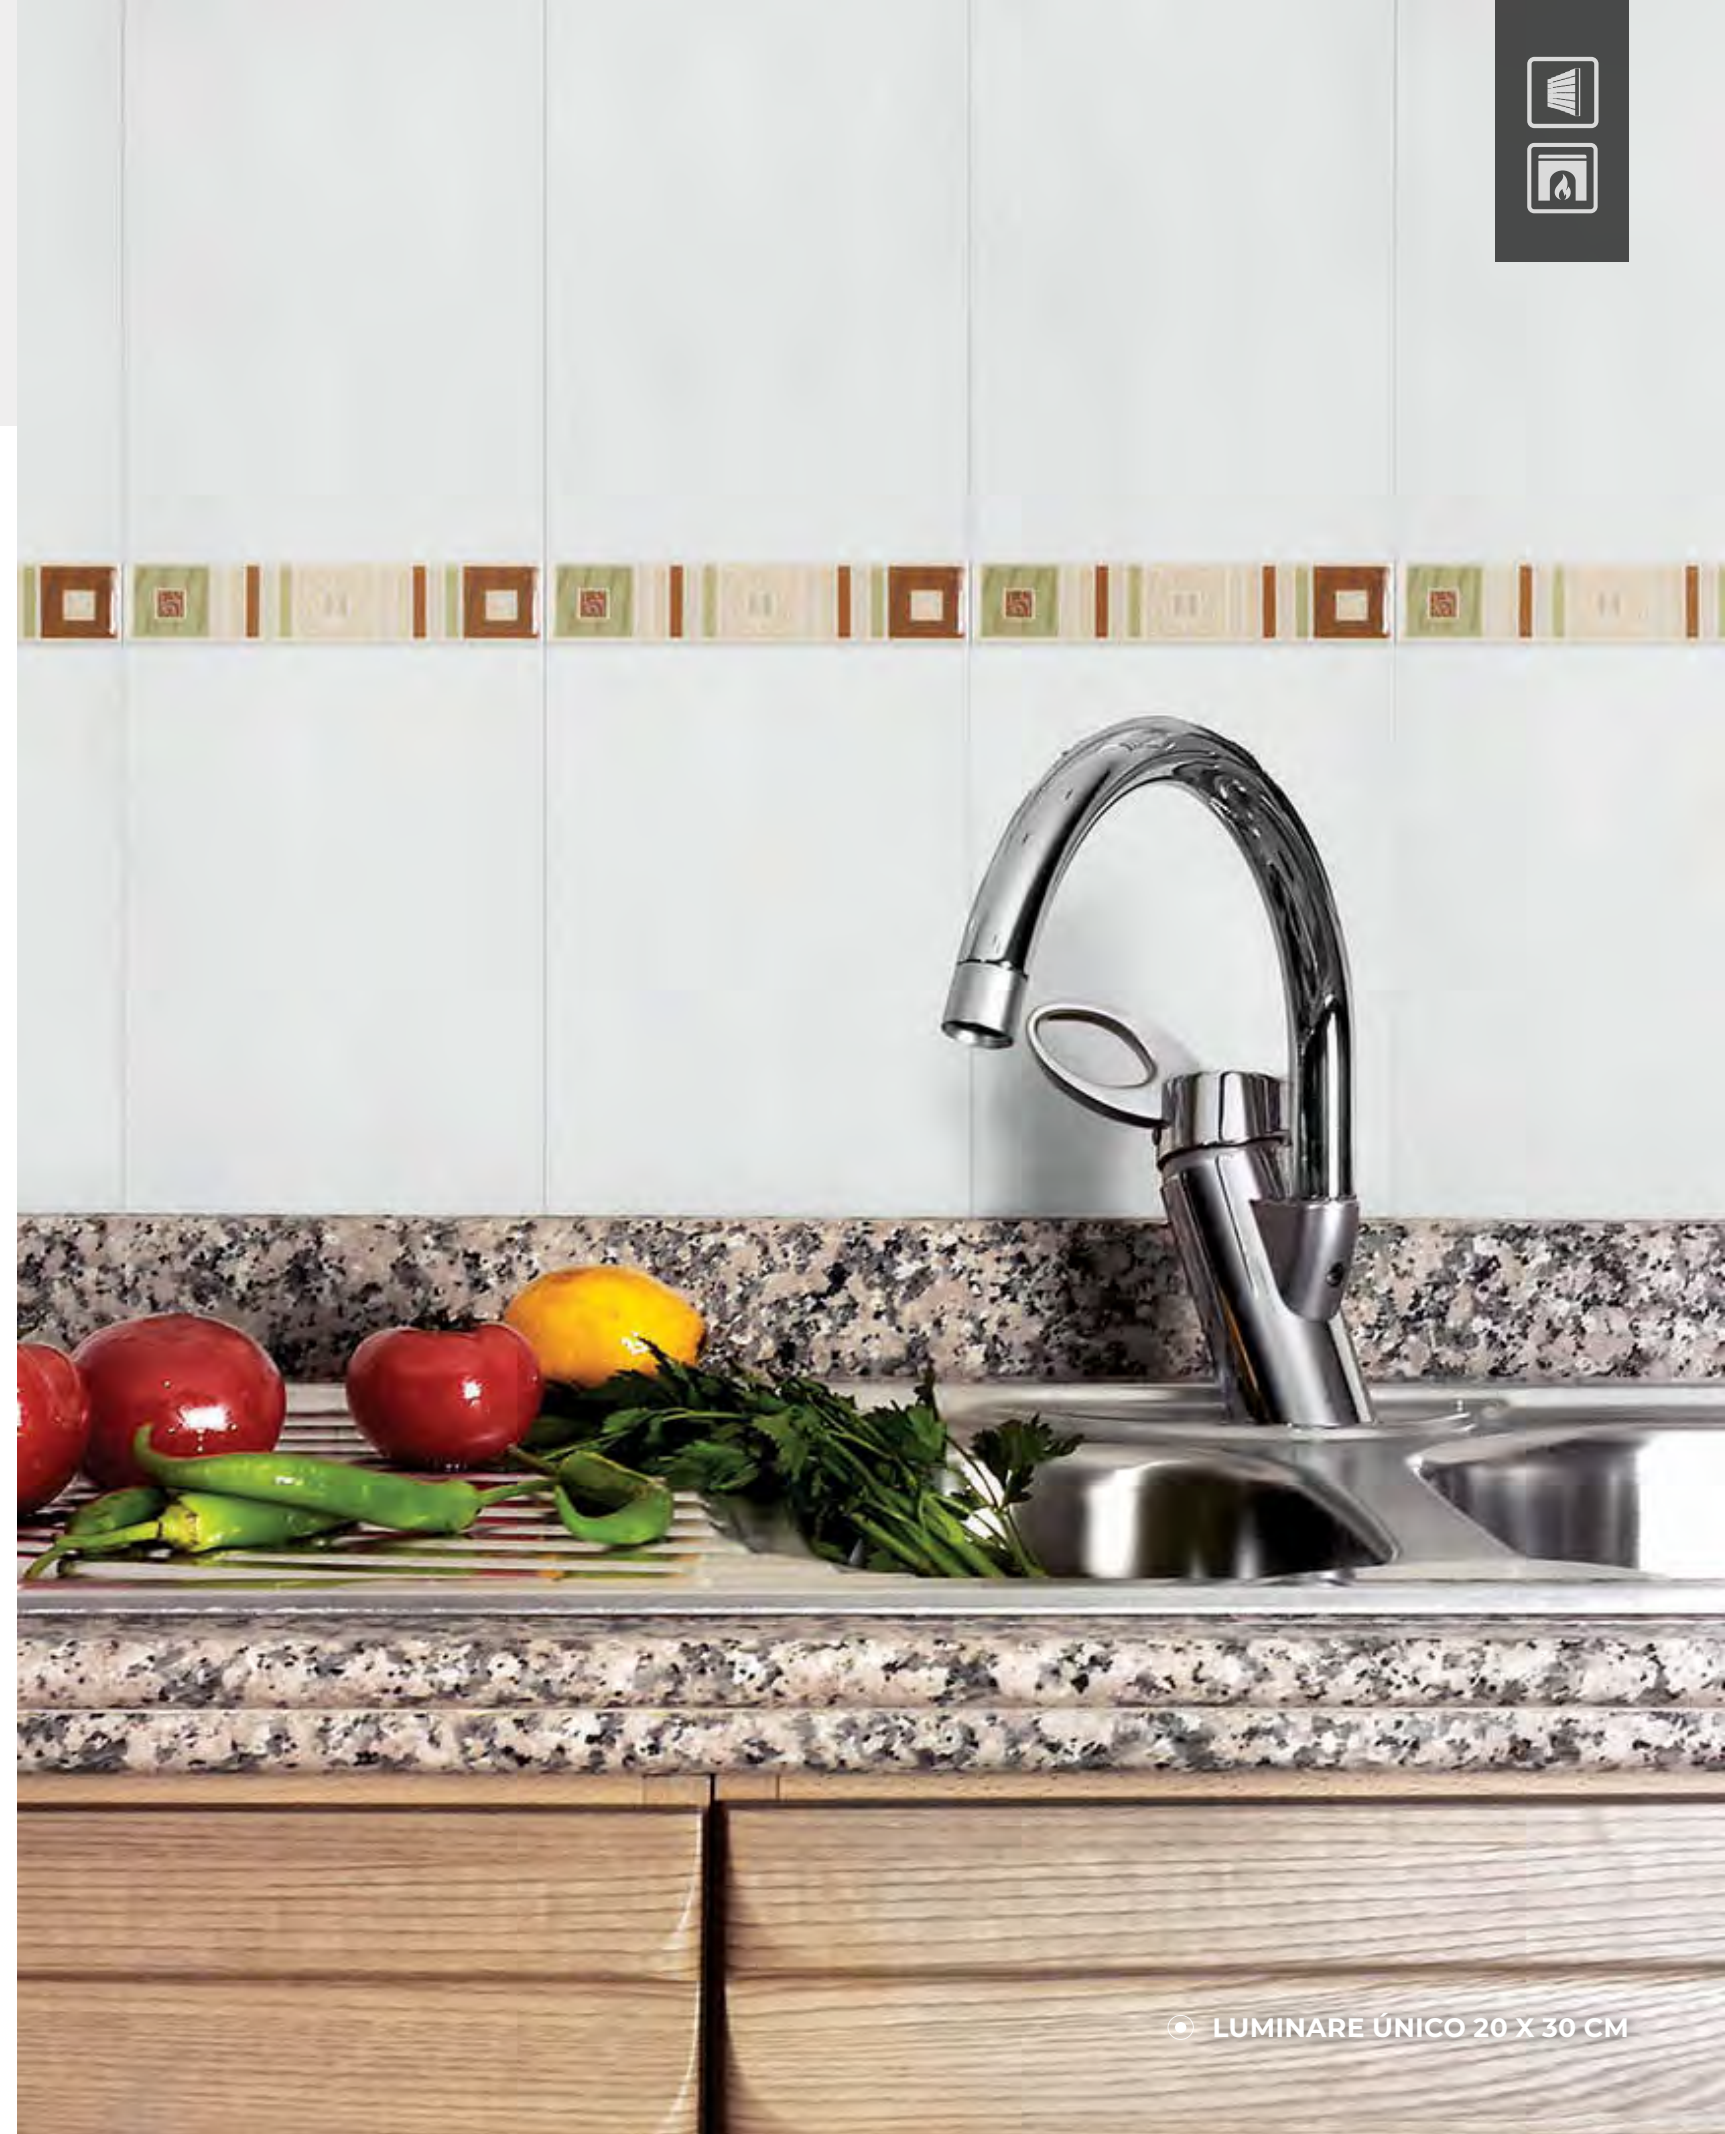

LUMINARE

MONOCOLOR BRILLANTE

ÚNICO
20 X 30 CM

ESCANEA Y CONOCE MÁS

LUMINARE ÚNICO 20 X 30 CM