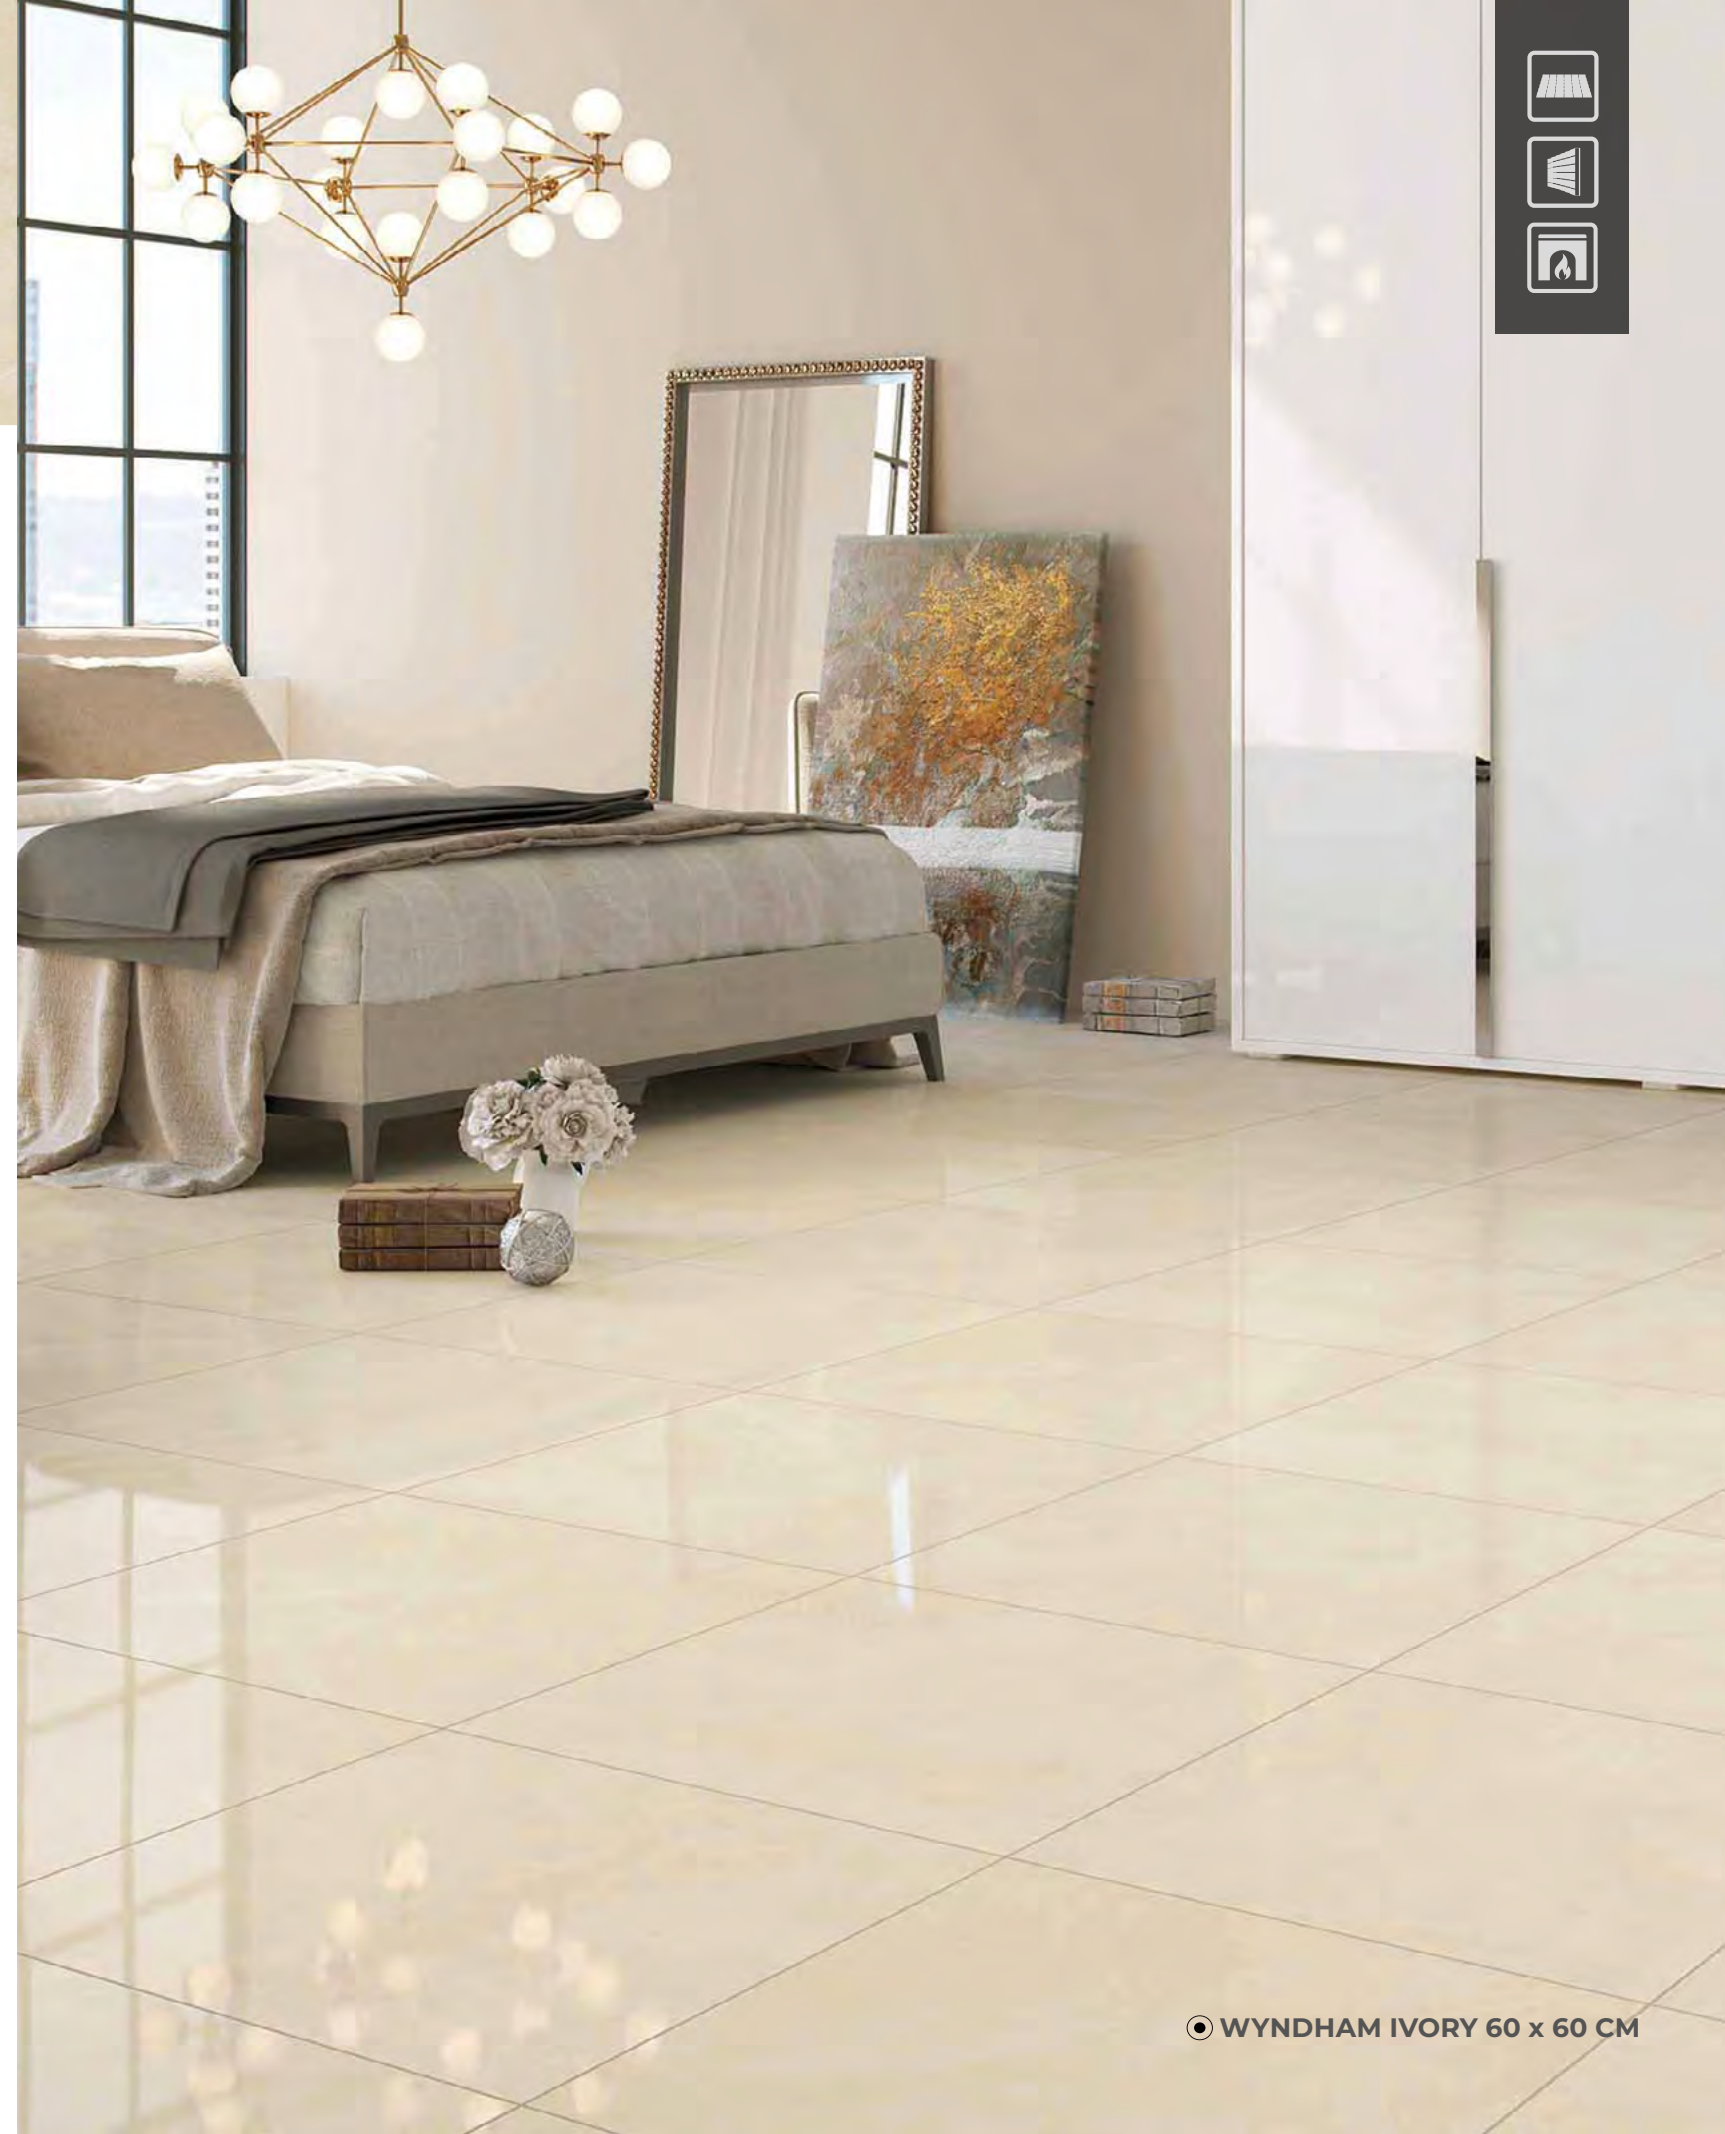

● SAN DIEGO CREAM 60 x 60 CM

WYNDHAM

MÁRMOL BRILLANTE

IVORY
60 X 60 CM

ESCANEA Y CONOCE MÁS

© WYNDHAM IVORY 60 x 60 CM

CAPRI

MÁRMOL MATE