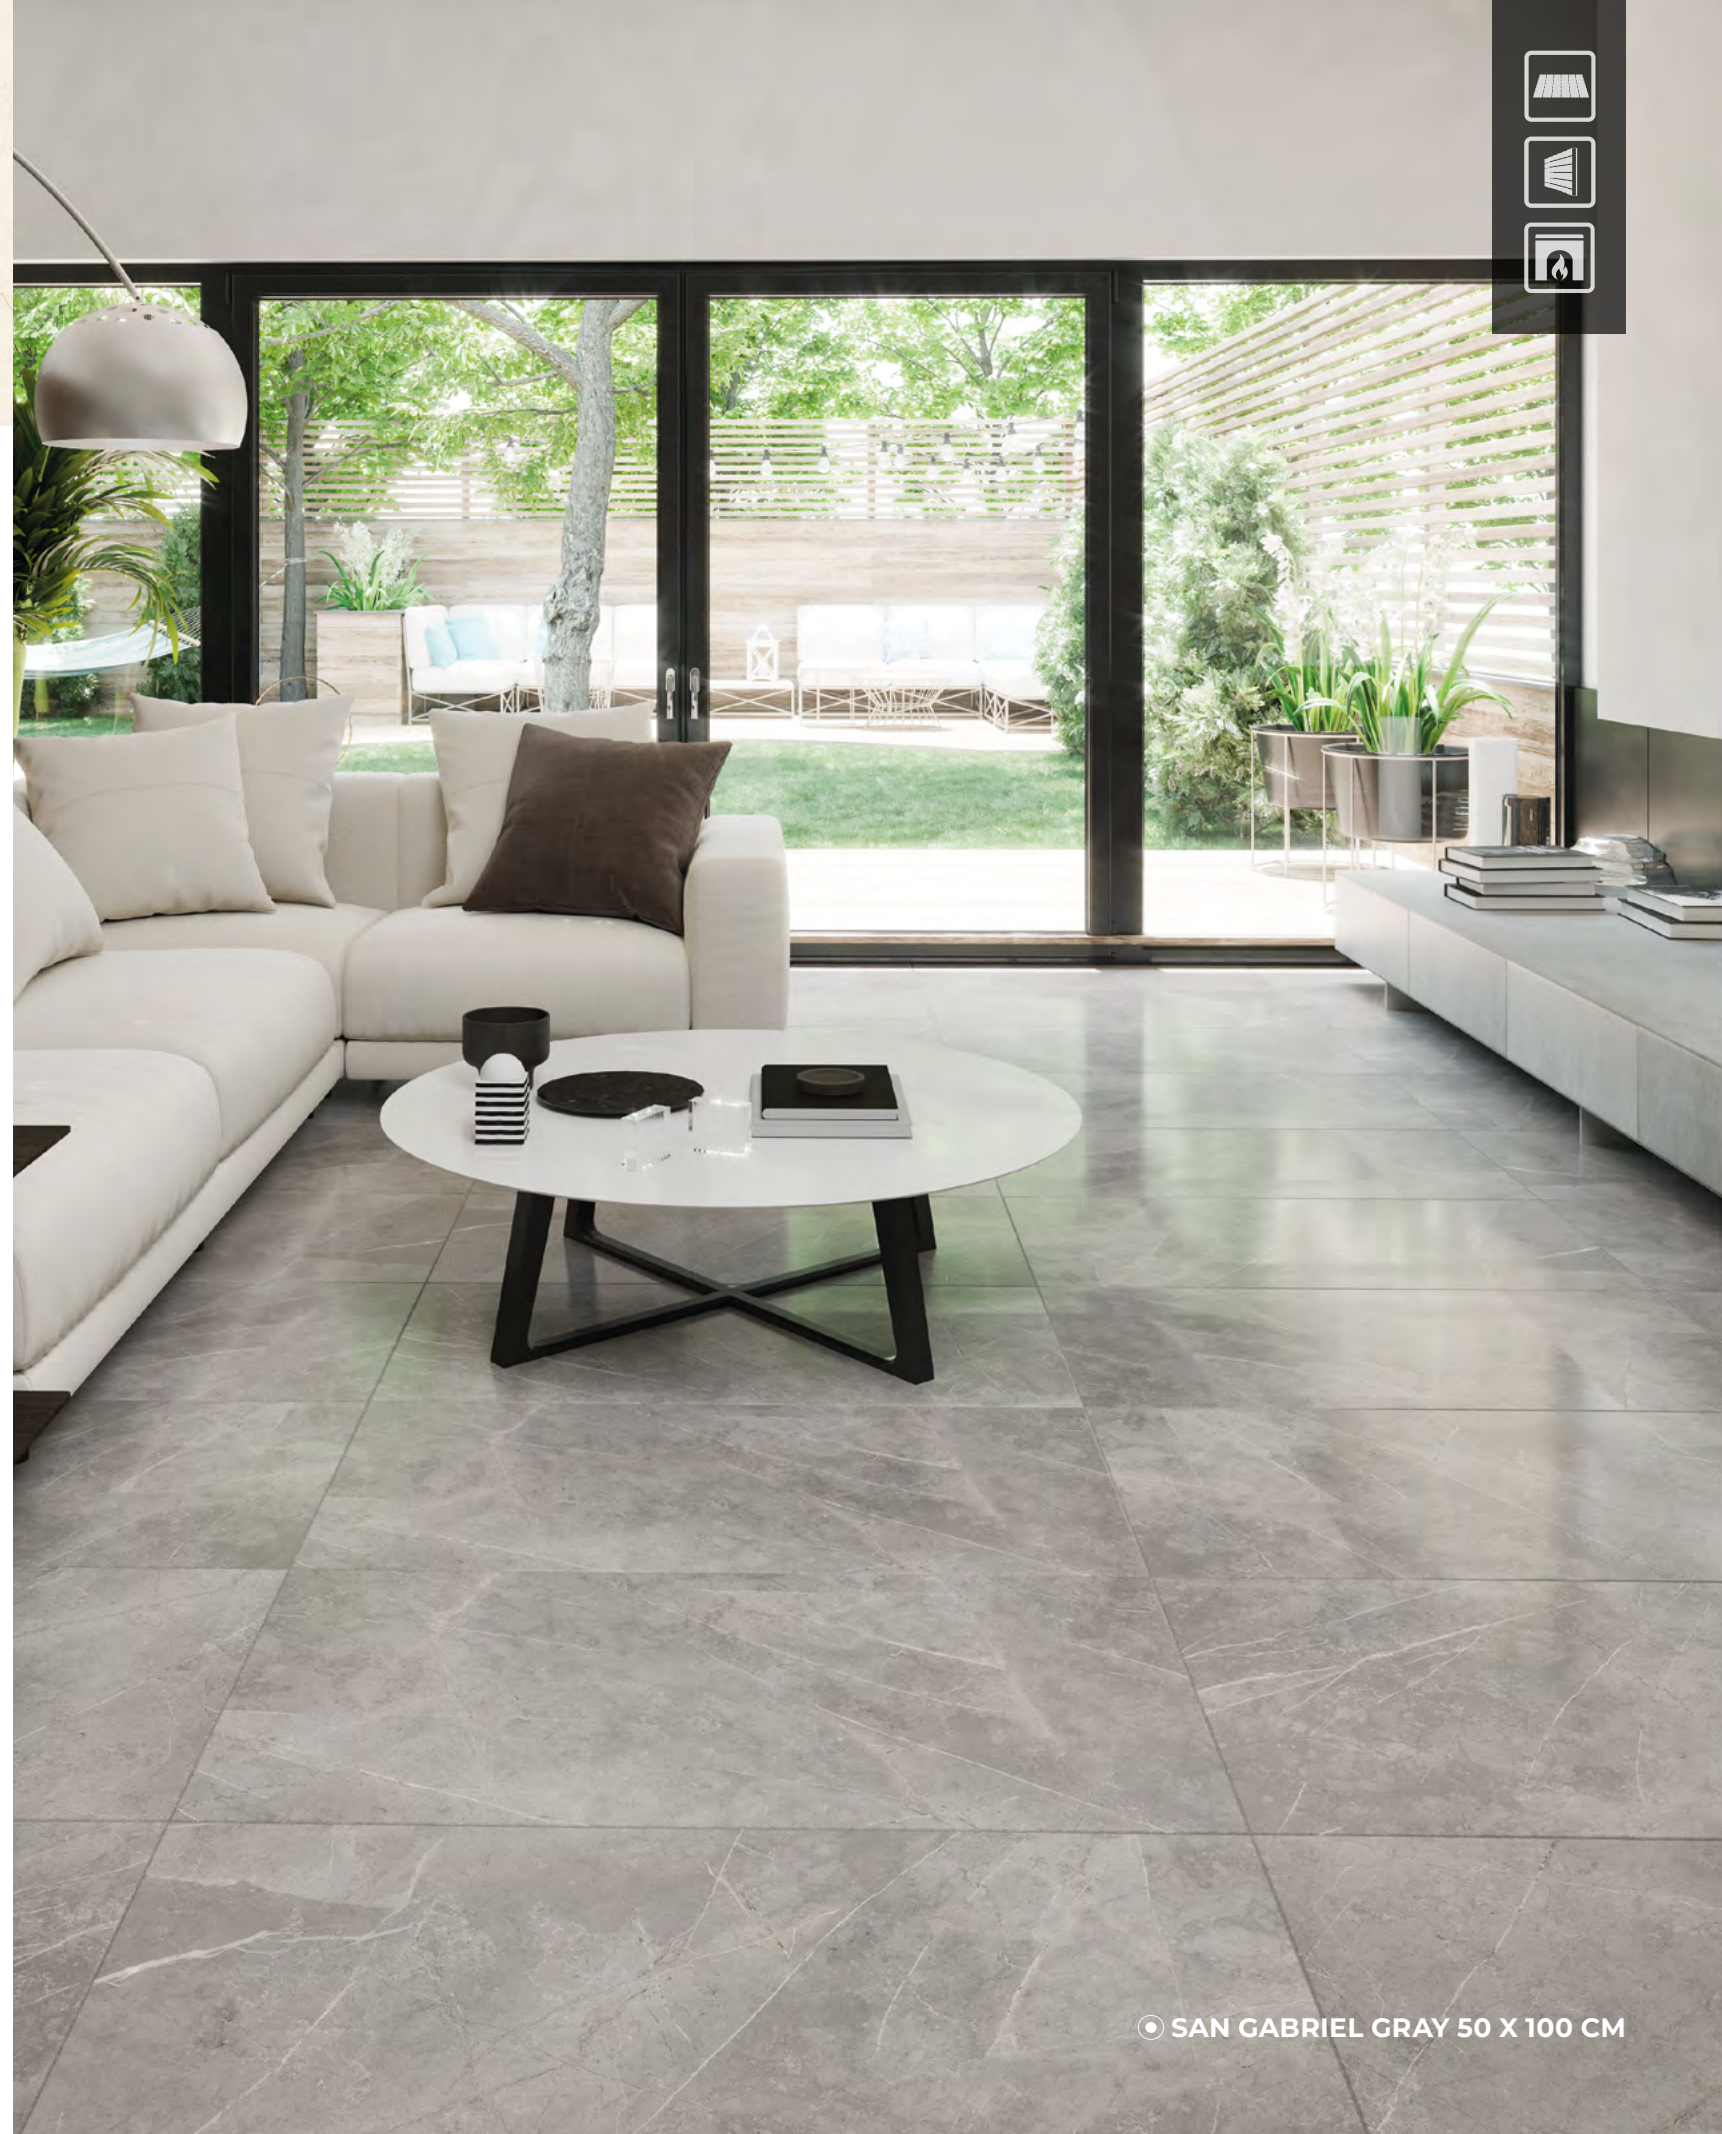

ESCANEA Y CONOCE MÁS

● NAPA WHITE 60 x 60 CM

SAN GABRIEL

MÁRMOL BRILLANTE

GRAY
50 X 100 CM
RECTIFICADO

HUESO
50 X 100 CM
RECTIFICADO

ESCANEA Y CONOCE MÁS

© SAN GABRIEL GRAY 50 X 100 CM