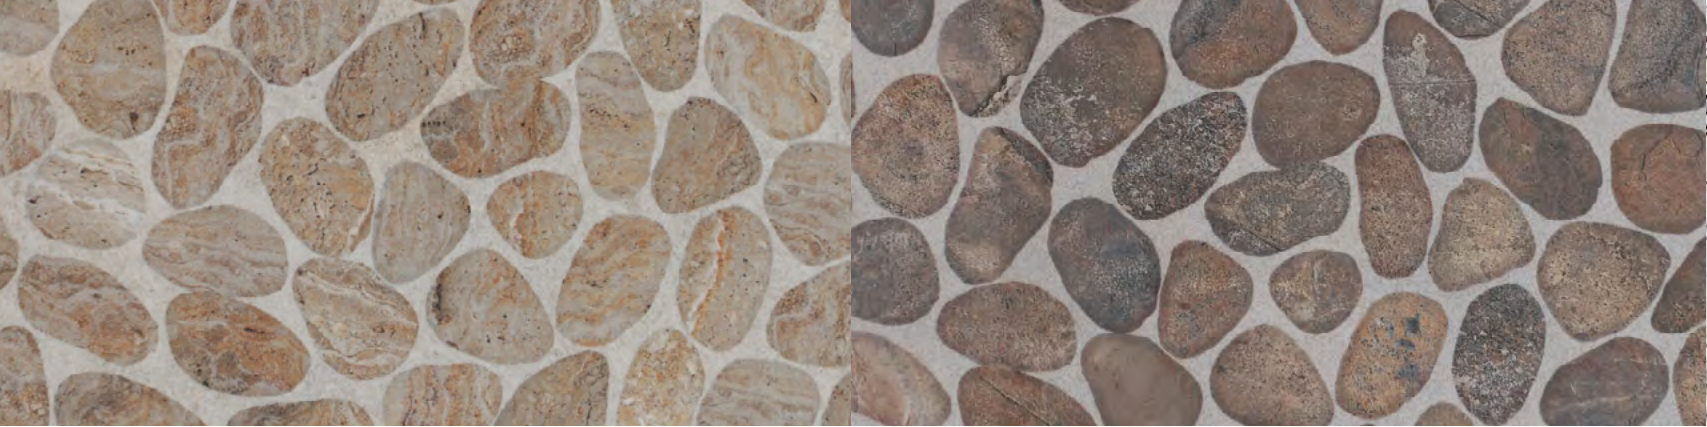

● ZANTE MARFIL 45 X 45 CM

ALASKA

PIEDRA MATE

BLACKBURN
45 X 45 CM

KLONDIKE
45 X 45 CM

VANCOUVER
45 X 45 CM

ESCANEA Y CONOCE MÁS

ALASKA BLACKBURN 45 X 45 CM