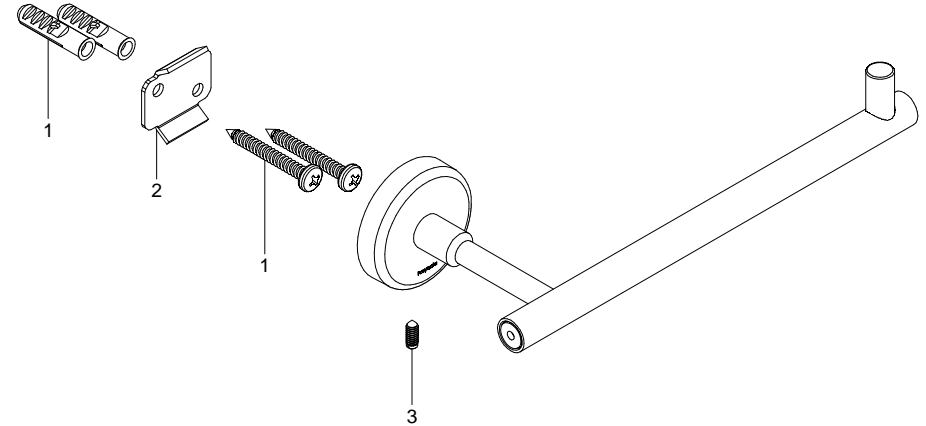

Portapapel Spacio / Spacio Toilet Paper

SP-04
NA

Medidas Referenciales / Estimated Dimensions, Acot.mm.(pulg) / Dim.mm.(in)

Características y Datos Técnicos / Characteristics and Technical Details

Accesorio de Empotrar
Paquete de Sujeción Incluido

Embed Accessory
Setting Kit Included

Material:
Latón

Material:
Brass

Despiece / Components

Mod.	Descripción	Mod.	Description
1	Ps3-259 Jgo. Taq. Plástico c/Pija 10-16	1	Ps3-259 Plastic Shield Set with 10-16 Screw
2	Pr3-854 Ancla Accesorios Spacio	2	Pr3-854 Spacio Accessories Anchor
3	Pr3-021 Opresor No. 8	3	Pr3-021 No. 8 Opressor