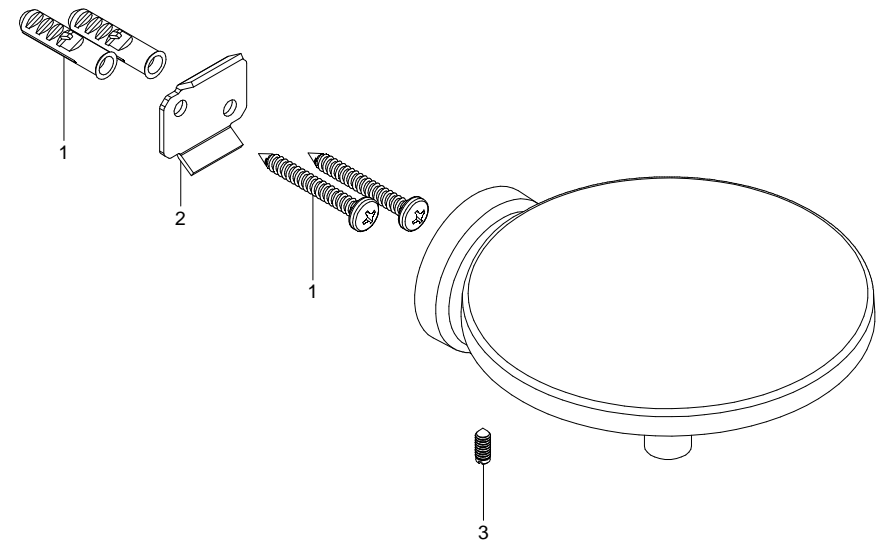

Jabonera Sencilla Spacio / Spacio Simple Soap Dish

SP-08
NA

Medidas Referenciales / Estimated Dimensions, Acot.mm.(pulg) / Dim.mm.(in)

Características y Datos Técnicos / Characteristics and Technical Details

Accesorio de Empotrar
Paquete de Sujeción Incluido

Embed Accessory
Setting Kit Included

Material:
Latón

Material:
Brass

Despiece / Components

Mod.	Descripción	Mod.	Description
1	Ps3-259 Jgo. Taq. Plástico c/Pija 10-16	1	Ps3-259 Plastic Shield Set with 10-16 Screw
2	Pr3-854 Ancla Accesorios Spacio	2	Pr3-854 Spacio Accessories Anchor
3	Pr3-021 Opresor No. 8	3	Pr3-021 No. 8 Opressor