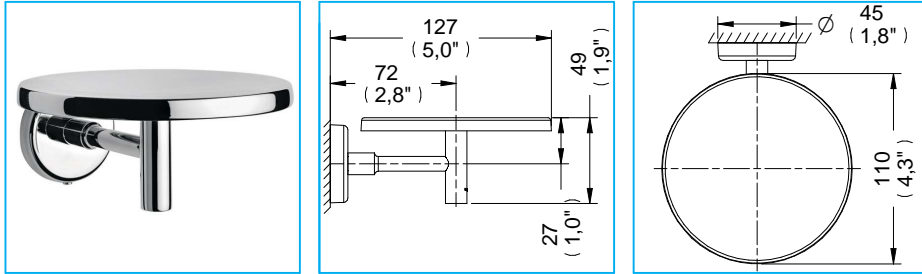

Jabonera Sencilla Spacio / Spacio Simple Soap Dish

SP-08
NA

Medidas Referenciales / Estimated Dimensions, Acot.mm.(pulg) / Dim.mm.(in)

Características y Datos Técnicos / Characteristics and Technical Details

Accesorio de Empotrar
Paquete de Sujeción Incluido

Embed Accessory
Setting Kit Included

Material:
Latón

Material:
Brass

Despiece / Components

Mod.	Descripción	Mod.	Description
1	Ps3-259 Jgo. Taq. Plástico c/Pija 10-16	1	Ps3-259 Plastic Shield Set with 10-16 Screw
2	Pr3-854 Ancla Accesorios Spacio	2	Pr3-854 Spacio Accessories Anchor
3	Pr3-021 Opresor No. 8	3	Pr3-021 No. 8 Opressor