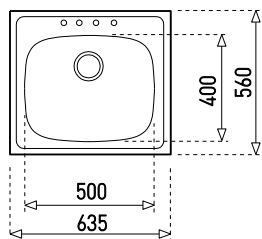

635.560 1C (25.22) 7" TEKA

Fregadero

Material: Acero inoxidable
Acabado: Pulido
Instalación: Empotrar
Ancho de la base: > 60 cm
Desagüe: 3 1/2"
1 ó 3 Agujeros para grifería
Calibre: 22

Dimensiones

Exterior (Largo/Ancho): 635 x 560 mm

Cubeta (Largo/Ancho/Profundo): 500 x 400 x 178 mm

Código: 08081112 (1 Ø)
08081132 (3 Ø)

Teka Mexicana S.A. de C.V.
Más información en www.teka.com

Especificaciones sujetas a cambios sin previo aviso.