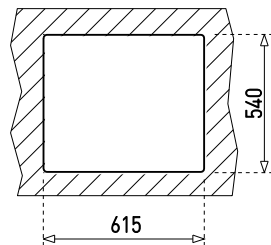

635.560 1C (25.22) 7" TEKA

Fregadero

Material: Acero inoxidable
Acabado: Pulido
Instalación: Empotrar
Ancho de la base: > 60 cm
Desagüe: 3 1/2"
1 ó 3 Agujeros para grifería
Calibre: 22

Dimensiones

Exterior (Largo/Ancho): 635 x 560 mm

Cubeta (Largo/Ancho/Profundo): 500 x 400 x 178 mm

Código: 08081112 (1 Ø)
08081132 (3 Ø)

Teka Mexicana S.A. de C.V.
Más información en www.teka.com

Especificaciones sujetas a cambios sin previo aviso.