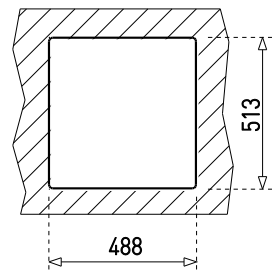

# 508.533 1C (20.21) TEKA

Fregadero

Material: Acero inoxidable  
Acabado: Pulido  
Instalación: Empotrar  
Ancho de la base: > 60 cm  
Desagüe: 3 1/2"  
1 ó 3 Agujeros para grifería  
Calibre: 24

#### Dimensiones

Exterior (Largo/Ancho): 508 x 533 mm

Cubeta (Largo/Ancho/Profundo): 400 x 340 x 165 mm

Código: 08071112 (1 Ø)  
08071132 (3 Ø)