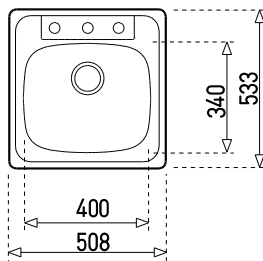

# 508.533 1C (20.21) TEKA

Fregadero

Material: Acero inoxidable  
Acabado: Pulido  
Instalación: Empotrar  
Ancho de la base: > 60 cm  
Desagüe: 3 1/2"  
1 ó 3 Agujeros para grifería  
Calibre: 24

#### Dimensiones

Exterior (Largo/Ancho): 508 x 533 mm

Cubeta (Largo/Ancho/Profundo): 400 x 340 x 165 mm

Código: 08071112 (1 Ø)  
08071132 (3 Ø)