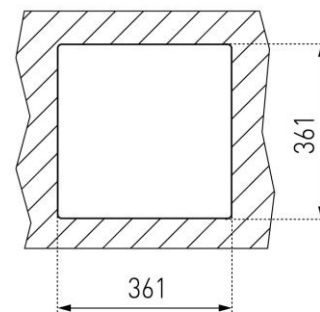

381.381 1C (15.15) TEKA

Fregadero

Material: Acero inoxidable
Acabado: Pulido
Instalación: Empotrar
Ancho de la base: > 45 cm
Desagüe: 3 1/2" / 1 1/2"
1 ó 2 Agujeros para grifería
Calibre: 24

Dimensiones

Exterior (Largo/Ancho): 381 x 381 mm

Cubeta (Largo/Ancho/Profundo): 300 x 258 x 153 mm

Código: 08821012 (C/R 1 Ø)
08821022 (C/R 2 Ø)
08821112 (C/C 1 Ø)
08821122 (C/C 2 Ø)