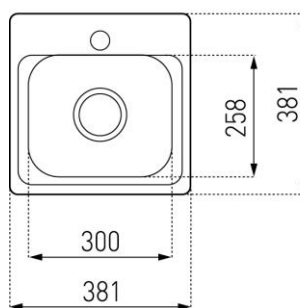

381.381 1C (15.15) TEKA

Fregadero

Material: Acero inoxidable
Acabado: Pulido
Instalación: Empotrar
Ancho de la base: > 45 cm
Desagüe: 3 1/2" / 1 1/2"
1 ó 2 Agujeros para grifería
Calibre: 24

Dimensiones

Exterior (Largo/Ancho): 381 x 381 mm

Cubeta (Largo/Ancho/Profundo): 300 x 258 x 153 mm

Código: 08821012 (C/R 1 Ø)
08821022 (C/R 2 Ø)
08821112 (C/C 1 Ø)
08821122 (C/C 2 Ø)