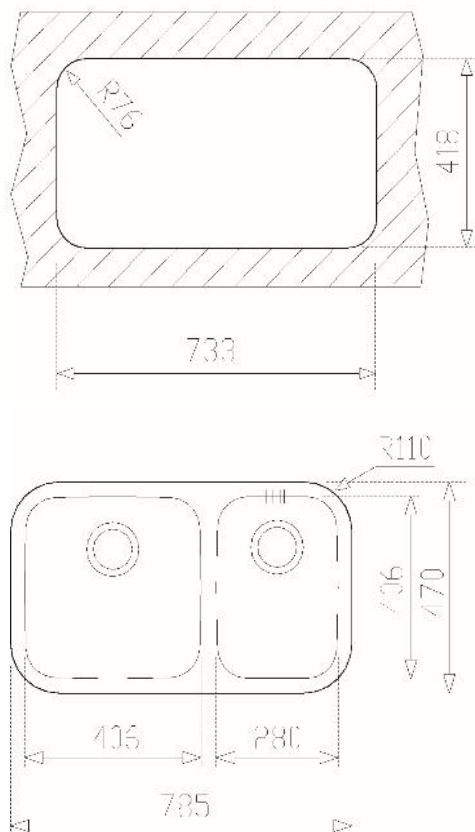

Peso bruto: 7.7 kg
Empaque: 970/550/260 mm
Código: 10125023
EAN: 8421152031193

Teka Mexicana S.A. de C.V.
Más información en www.teka.com

Especificaciones sujetas a cambios sin previo aviso.