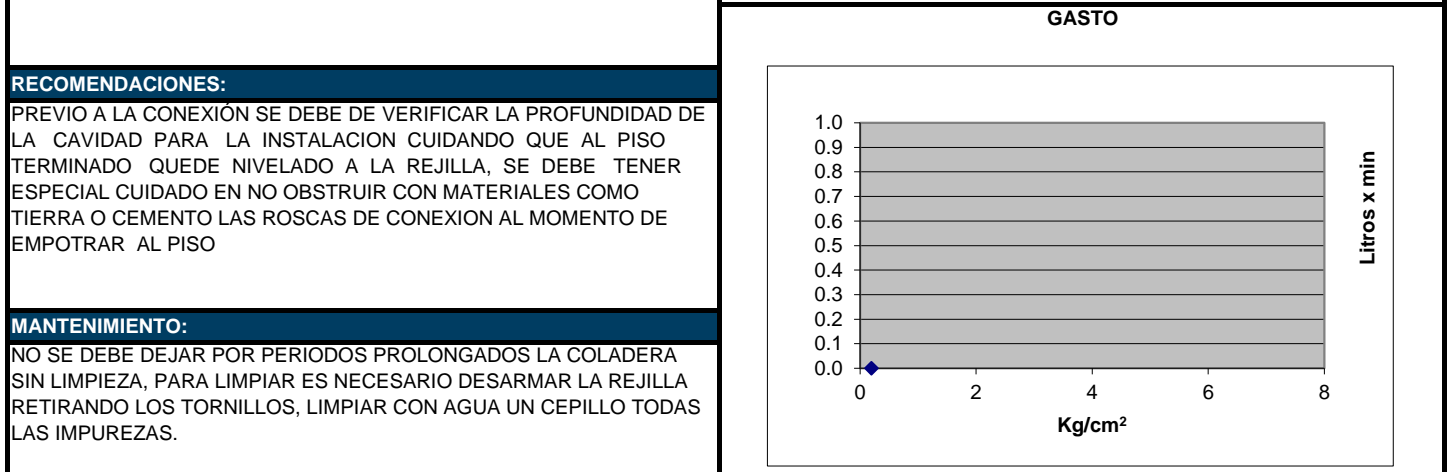

CÓDIGO:	
170	
LÍNEA:	
URREA	
FAMILIA:	
COLADERAS	
DESCRIPCIÓN:	
COLADERA UNIVERSAL REJILLA CROMADA	

NORMAS	CERTIFICACIÓN
NO APLICA	NO

MATERIALES DE FABRICACIÓN			
Parte	Material	Parte	Material
CUERPO	ABS		
TRAMPA	POLIPROPILENO		
REJILLA	ABS CROMADO		

DIMENSIONES:		COLOCACION:	
ALTURA	62,5 MM	PARA CONEXIÓN A TUBO PVC SANITARIO DE 2" (51mm) ó 3" (75mm) CEMENTADO, REJILLA REMOVIBLE CON ENSAMBLE ROSCABLE.	
DIÁMETRO DE CONEXIÓN	49,5/74,5 MM		
DIÁMETRO REJILLA	123		

PESO DEL PRODUCTO (KGS)	0,128	FUNCIONAMIENTO:	DESALOJAR Y CANALIZAR EL AGUA A LA RED SANITARIA
ACABADOS:			
CODIGO	TERMINADO		
170	CROMO		

GARANTÍA:
“GARANTIA DE POR VIDA” CONTRA CUALQUIER DEFECTO DE FABRICACION Y EN CASO DE PRESENTAR ALGUN PROBLEMA DE ESTA NATURALEZA EL PRODUCTO SERA REEMPLAZADO SIN COSTO AL COMPRADOR.
10 AÑOS DE GARANTIA EN ACABADO CROMO, Y 2 AÑOS EN OTRO ACABADO.