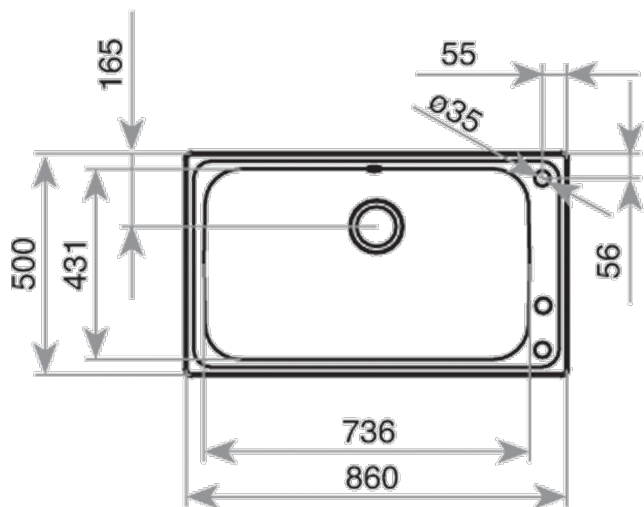

REFERENCIA

REF: 12127001 EAN: 8421152069592

CARACTERÍSTICAS

Fregadero de una cubeta
 Acero inoxidable 18/10
 Desagüe automático con válvula canasta 3 ½"
 Chapa de gran espesor
 Accesorios incluidos: tabla de trabajo de madera, cesta acero inoxidable y dispensador de jabón
 Profundidad de la cubeta 220 mm
 Mueble de 90 cm

DIMENSIONES

Altura del producto (mm):
Anchura del producto (mm): 500
Profundidad del producto (mm): 220
Longitud del producto (mm): 860
Peso del producto (Kg): 4,7

Antiséptico

Garantía
de por
vida

COLORES