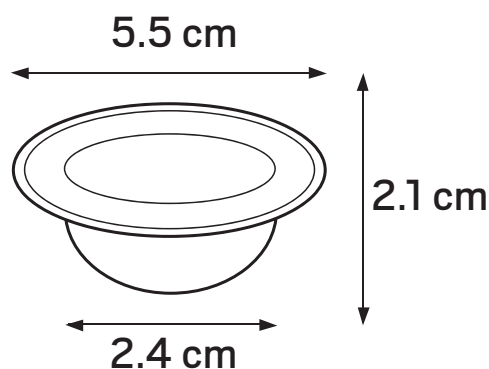

Canastilla / Malla para Lavabo

PH-072

- ✓ Canastilla de acero inoxidable
- ✓ No permite el paso de desperdicios o suciedades a la tubería evitando su obstrucción
- ✓ Excelente accesorio para fregadero
- ✓ No se oxida
- ✓ No se mancha
- ✓ Fácil de limpiar

Material de Fabricación

- ✓ Canastilla Acero Inoxidable

Características

- ✓ Cuerpo 2.1 cm X 5.5 cm

Instrucciones:

- 1) Ponga el colador sobre el resumiadero
- 2) Límpielo cada vez que sea necesario

Recomendaciones: