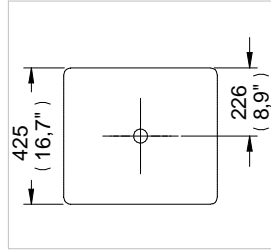

Lavabo Cuadrado de Sobreponer sin Rebosadero Trazzo / Trazzo Lavatory to cap without Sprill Way

Medidas Referenciales / Estimated Dimensions.
Acot.mm.(pulg) / Dim.mm.(in)

Despiece / Components

Características y Datos Técnicos / Characteristics and Technical Details