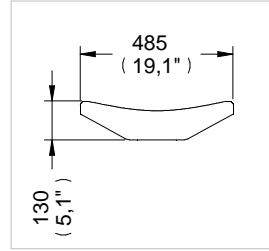

Lavabo Cuadrado de Sobreponer sin Rebosadero Trazzo / Trazzo Lavatory to cap without Sprill Way

Medidas Referenciales / Estimated Dimensions.
Acot.mm.(pulg) / Dim.mm.(in)

Despiece / Components

Características y Datos Técnicos / Characteristics and Technical Details