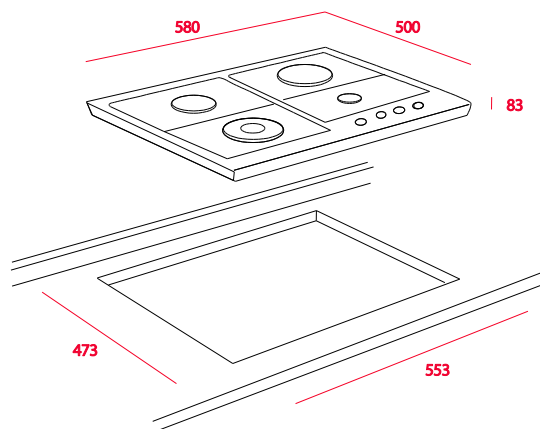

Tipos de gas: LP (butano/propano) o natural

—
Potencia nominal máxima: 9,250 W (31,562 BTU)

Voltaje: 127 V~

Frecuencia: 60 Hz

Peso: 8 kg

—
Dimensiones

Exterior (Alto/Ancho/Fondo): 83/580/500 mm

Peso bruto: 9.5 kg
Empaque: 130/660/600 mm
Código: 40225080
EAN: 8421152078679