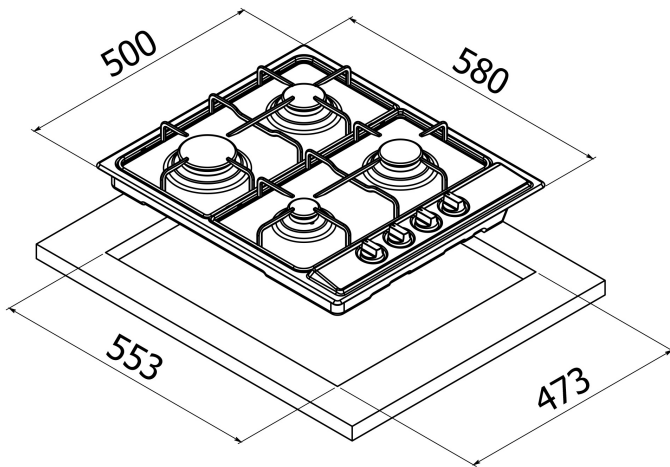

TEKA**EASY EP 60 4G AI**

Parrilla de cocción a gas con 4 quemadores de alta eficiencia de 60 cm

Autoencendido
integradoSeguridad
por
Termopar
integrada

REFERENCIA

REF: 40260614

EAN: 8421152113356

CARACTERÍSTICAS

Peso: 7 kg

Dimensiones

Exterior (Alto/Ancho/Fondo): 30/580/500 mm

DIMENSIONES

Altura del producto (mm): 30**Anchura del producto (mm):** 580**Profundidad del producto (mm):** 500**Longitud del producto (mm):****Peso del producto (Kg):** 7