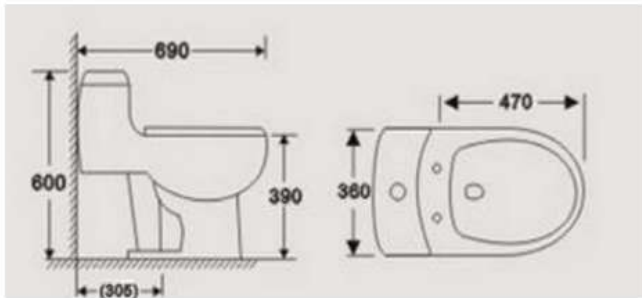

IMPORTANTE: Válvulas calibradas para su buen funcionamiento, no intervenirlas.

(Dimensiones en milímetros)

Producto Certificado con la NOM-009-CONAGUA-2001

Volans One Piece

👁️ Blanco, Ivory, Uso Sanitario

Datos técnicos

Marca:	Nuovo
Grado de Calidad:	A "Primera Clase"
Diseño:	En una Pieza
Asiento:	Smart con Cierre Lento
Material del Producto:	Cerámico
Descarga:	700 grs.
Trampa Esmaltada:	Si
Medida de Trampa:	3"
Sistema de Descarga:	Dual Flush
Consumo Lts Sólidos:	6L
Consumo Lts Líquidos:	4L
Presión:	0.25kg/cm ² - 6kg/cm ²