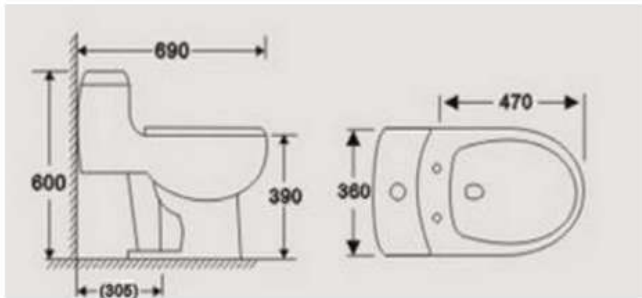

IMPORTANTE: Válvulas calibradas para su buen funcionamiento, no intervenirlas.

(Dimensiones en milímetros)

Producto Certificado con la NOM-009-CONAGUA-2001

Volans One Piece

👁 Blanco, Ivory, Uso Sanitario

Datos técnicos

Marca:	Nuovo
Grado de Calidad:	A "Primera Clase"
Diseño:	En una Pieza
Asiento:	Smart con Cierre Lento
Material del Producto:	Cerámico
Descarga:	700 grs.
Trampa Esmaltada:	Si
Medida de Trampa:	3"
Sistema de Descarga:	Dual Flush
Consumo Lts Sólidos:	6L
Consumo Lts Líquidos:	4L
Presión:	0.25kg/cm ² - 6kg/cm ²