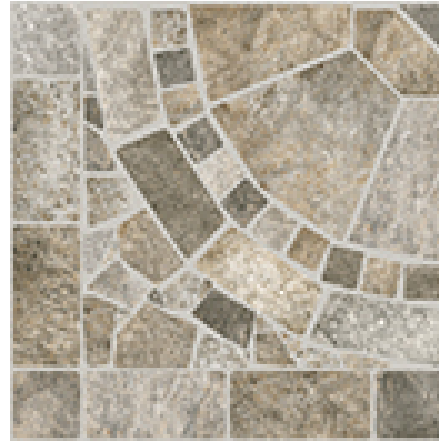

## Rioja

Café  
GRJ2

Gris  
GRJ3

Multicolor  
GRJ1

Multicolor  
GRJ1

### Descripción

Piso Cerámico 45 x 45 cm · 37 x 37 cm · Geométrico para uso en Exterior · Acabado Mate

### Información

<b>Espesor:</b>	7.1; 7.5 mm; 7.6 mm	<b>Variación:</b>	Baja
<b>Recomendación de Boquilla:</b>	GRJ1; Sepia GRJ2; Gris Ligero GRJ3; Gris Ligero	<b>Adhesivo:</b>	Daltile Cerámico 1.0 Gris ó 1.1 Blanco