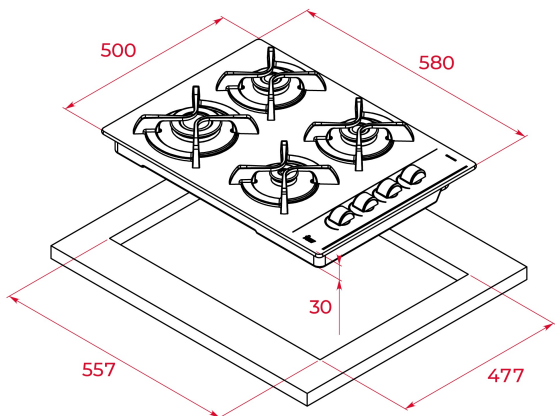

REFERENCIA

REF: 40260604

EAN: 8421152111857

CARACTERÍSTICAS

Encimera de cocción gas

Parrillas de fundición

Autoencendido en cada quemador

Dimensiones: 580 x 500 mm

4 zonas de cocción:

1 quemador rápido 2,75 kw

2 quemadores semi-rápidos 1,65 kw

1 quemador auxiliar 0.9 kw.

Fabricada en Italia.

DIMENSIONES

Altura del producto (mm): 83

Anchura del producto (mm): 580

Profundidad del producto (mm): 500

Longitud del producto (mm):

Peso del producto (Kg): 7

ESPECIFICACIONES TÉCNICAS

Tasa de potencia (V): -

Frecuencia (Hz): 50/60

Potencia nominal máxima (W): -

COLORES

40260604 Inox

112620000 Inox