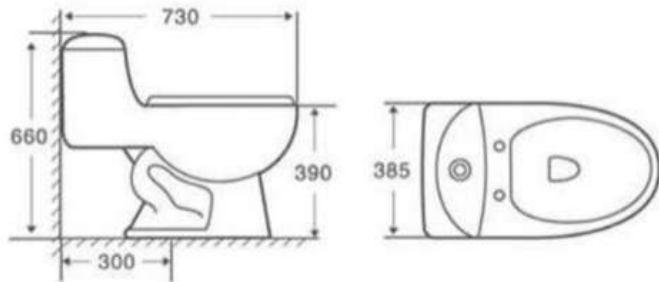

IMPORTANTE: Válvulas calibradas para su buen funcionamiento, no intervenirlas.

(Dimensiones en milímetros)

Producto Certificado con la NOM-009-CONAGUA-2001

Indus

👉 Blanco, Ivory, Uso Sanitario

Datos técnicos

Marca:	Nuovo
Grado de Calidad:	A "Primera Clase"
Diseño:	En una Pieza
Asiento:	Smart con Cierre Lento
Material del Producto:	Cerámico
Descarga:	700 grs.
Trampa Esmaltada:	Si
Medida de Trampa:	3"
Sistema de Descarga:	Dual Flush
Consumo Lts Sólidos:	6L
Consumo Lts Líquidos:	4L
Presión:	0.25kg/cm ² - 6kg/cm ²