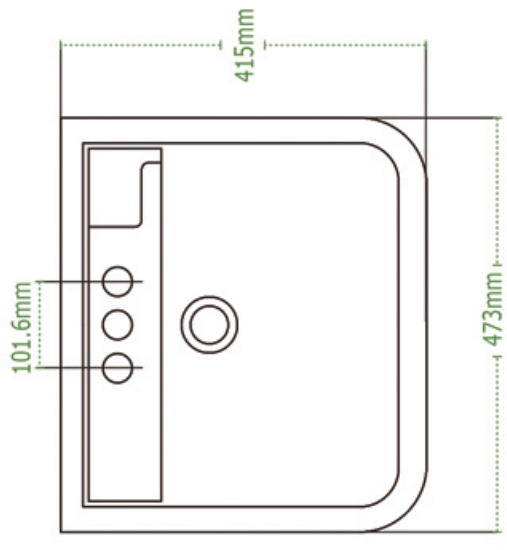

GOYA

Lavabo con Pedestal

Lavatory

DISEÑO	Recomendado para espacios reducidos
ESMALTE	Alta resistencia y larga vida
ACABADO	Porcelanizado con fino brillo
DISPONIBILIDAD	Con orificio a 4" (*Monomando)
PESO	19.36 kg
VOLUMEN	0.0587 m3

*25 años de Garantía en Cerámica .
Un año en Herrajes, Válvulas y Componentes del funcionamiento.

Para ser utilizado por personas con capacidades diferentes

NOTA: Las dimensiones mostradas en ésta ficha técnica son nominales y podrán variar dentro de los rangos de tolerancia establecidos por el estándar vigente de la NOM. Las dimensiones señaladas están en pulgadas, por lo que se multiplican por 2.54 que es el factor de conversión a cm.