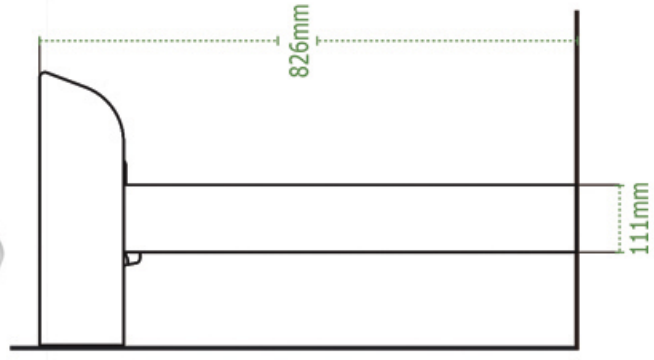

GOYA

Lavabo con Pedestal

Lavatory

DISEÑO	Recomendado para espacios reducidos
ESMALTE	Alta resistencia y larga vida
ACABADO	Porcelanizado con fino brillo
DISPONIBILIDAD	Con orificio a 4" (*Monomando)
PESO	19.36 kg
VOLUMEN	0.0587 m3

*25 años de Garantía en Cerámica .
Un año en Herrajes, Válvulas y Componentes del funcionamiento.

Para ser utilizado por personas con capacidades diferentes

NOTA: Las dimensiones mostradas en ésta ficha técnica son nominales y podrán variar dentro de los rangos de tolerancia establecidos por el estándar vigente de la NOM. Las dimensiones señaladas están en pulgadas, por lo que se multiplican por 2.54 que es el factor de conversión a cm.