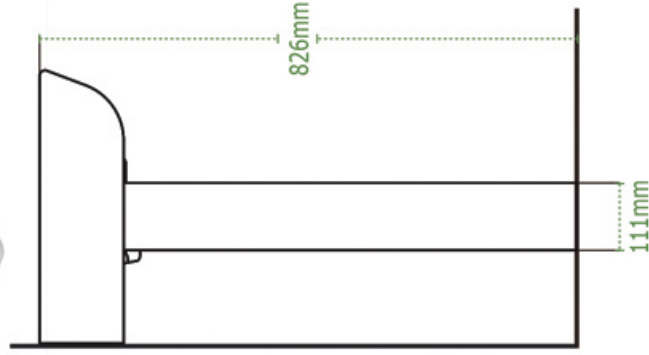

GOYA

Lavabo con Pedestal Lavatory

DISEÑO	Recomendado para espacios reducidos
ESMALTE	Alta resistencia y larga vida
ACABADO	Porcelanizado con fino brillo
DISPONIBILIDAD	Con orificio a 4" (*Monomando)
PESO	19.36 kg
VOLUMEN	0.0587 m3

Descarga de 3" para un mayor arrastre de sólidos

Certificación ecológica USA

Producto con altura igual o mayor a 17"

Para ser utilizado por personas con capacidades diferentes

BLANCO | WHITE

MARBIL | BONE

NOTA: Las dimensiones mostradas en ésta ficha técnica son nominales y podrán variar dentro de los rangos de tolerancia establecidos por el estándar vigente de la NOM. Las dimensiones señaladas están en pulgadas, por lo que se multiplican por 2.54 que es el factor de conversión a cm.