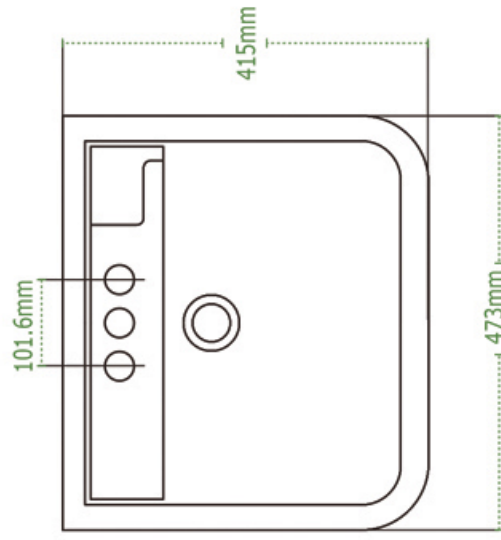

GOYA

Lavabo con Pedestal Lavatory

DISEÑO	Recomendado para espacios reducidos
ESMALTE	Alta resistencia y larga vida
ACABADO	Porcelanizado con fino brillo
DISPONIBILIDAD	Con orificio a 4" (*Monomando)
PESO	19.36 kg
VOLUMEN	0.0587 m3

Descarga de 3" para un mayor arrastre de sólidos

Certificación ecológica USA

Producto con altura igual o mayor a 17"

Para ser utilizado por personas con capacidades diferentes

BLANCO | WHITE

MARBIL | BONE

NOTA: Las dimensiones mostradas en ésta ficha técnica son nominales y podrán variar dentro de los rangos de tolerancia establecidos por el estándar vigente de la NOM. Las dimensiones señaladas están en pulgadas, por lo que se multiplican por 2.54 que es el factor de conversión a cm.