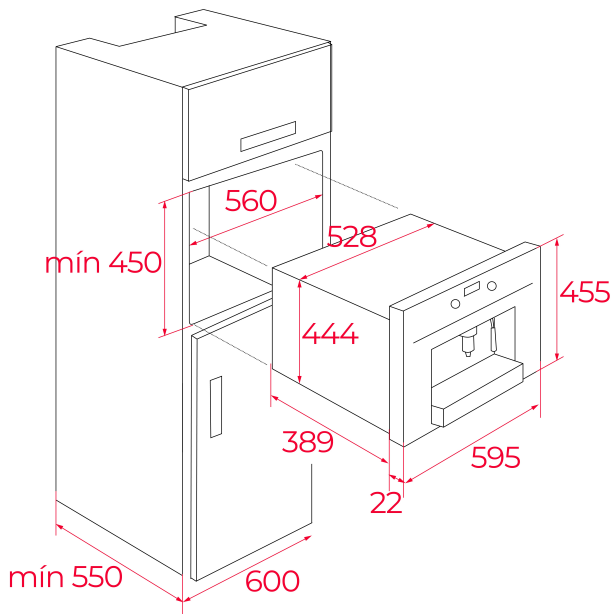

TEKA**MAESTRO CLC 855 GM**

Cafetera empotrable de 3 funciones: café, vapor y agua caliente

Grano

Café molido

**REFERENCIA**

REF: 41598031

EAN: 8421152153826

CARACTERÍSTICAS

Despachador para vapor y agua caliente de 15 bar

Molino de café integrado

Regulador de molido de café (13 posiciones)

Depósito de granos de café: 200 gr

Depósito para café premolido

Tanque de agua 1.8 L

Función de limpieza automática al encendido y apagado

Peso: 23 kg

Dimensiones

Exterior (Alto/Ancho/Fondo): 455/595/413 mm

DIMENSIONES**Altura del producto (mm): 455****Anchura del producto (mm): 595****Profundidad del producto (mm): 412****Longitud del producto (mm):****Peso del producto (Kg): 23****ESPECIFICACIONES TÉCNICAS**

Tasa de potencia (V): 127

Frecuencia (Hz): 60

Potencia nominal máxima (W): 1350

COLORES

41598031

Cristal negro con marco