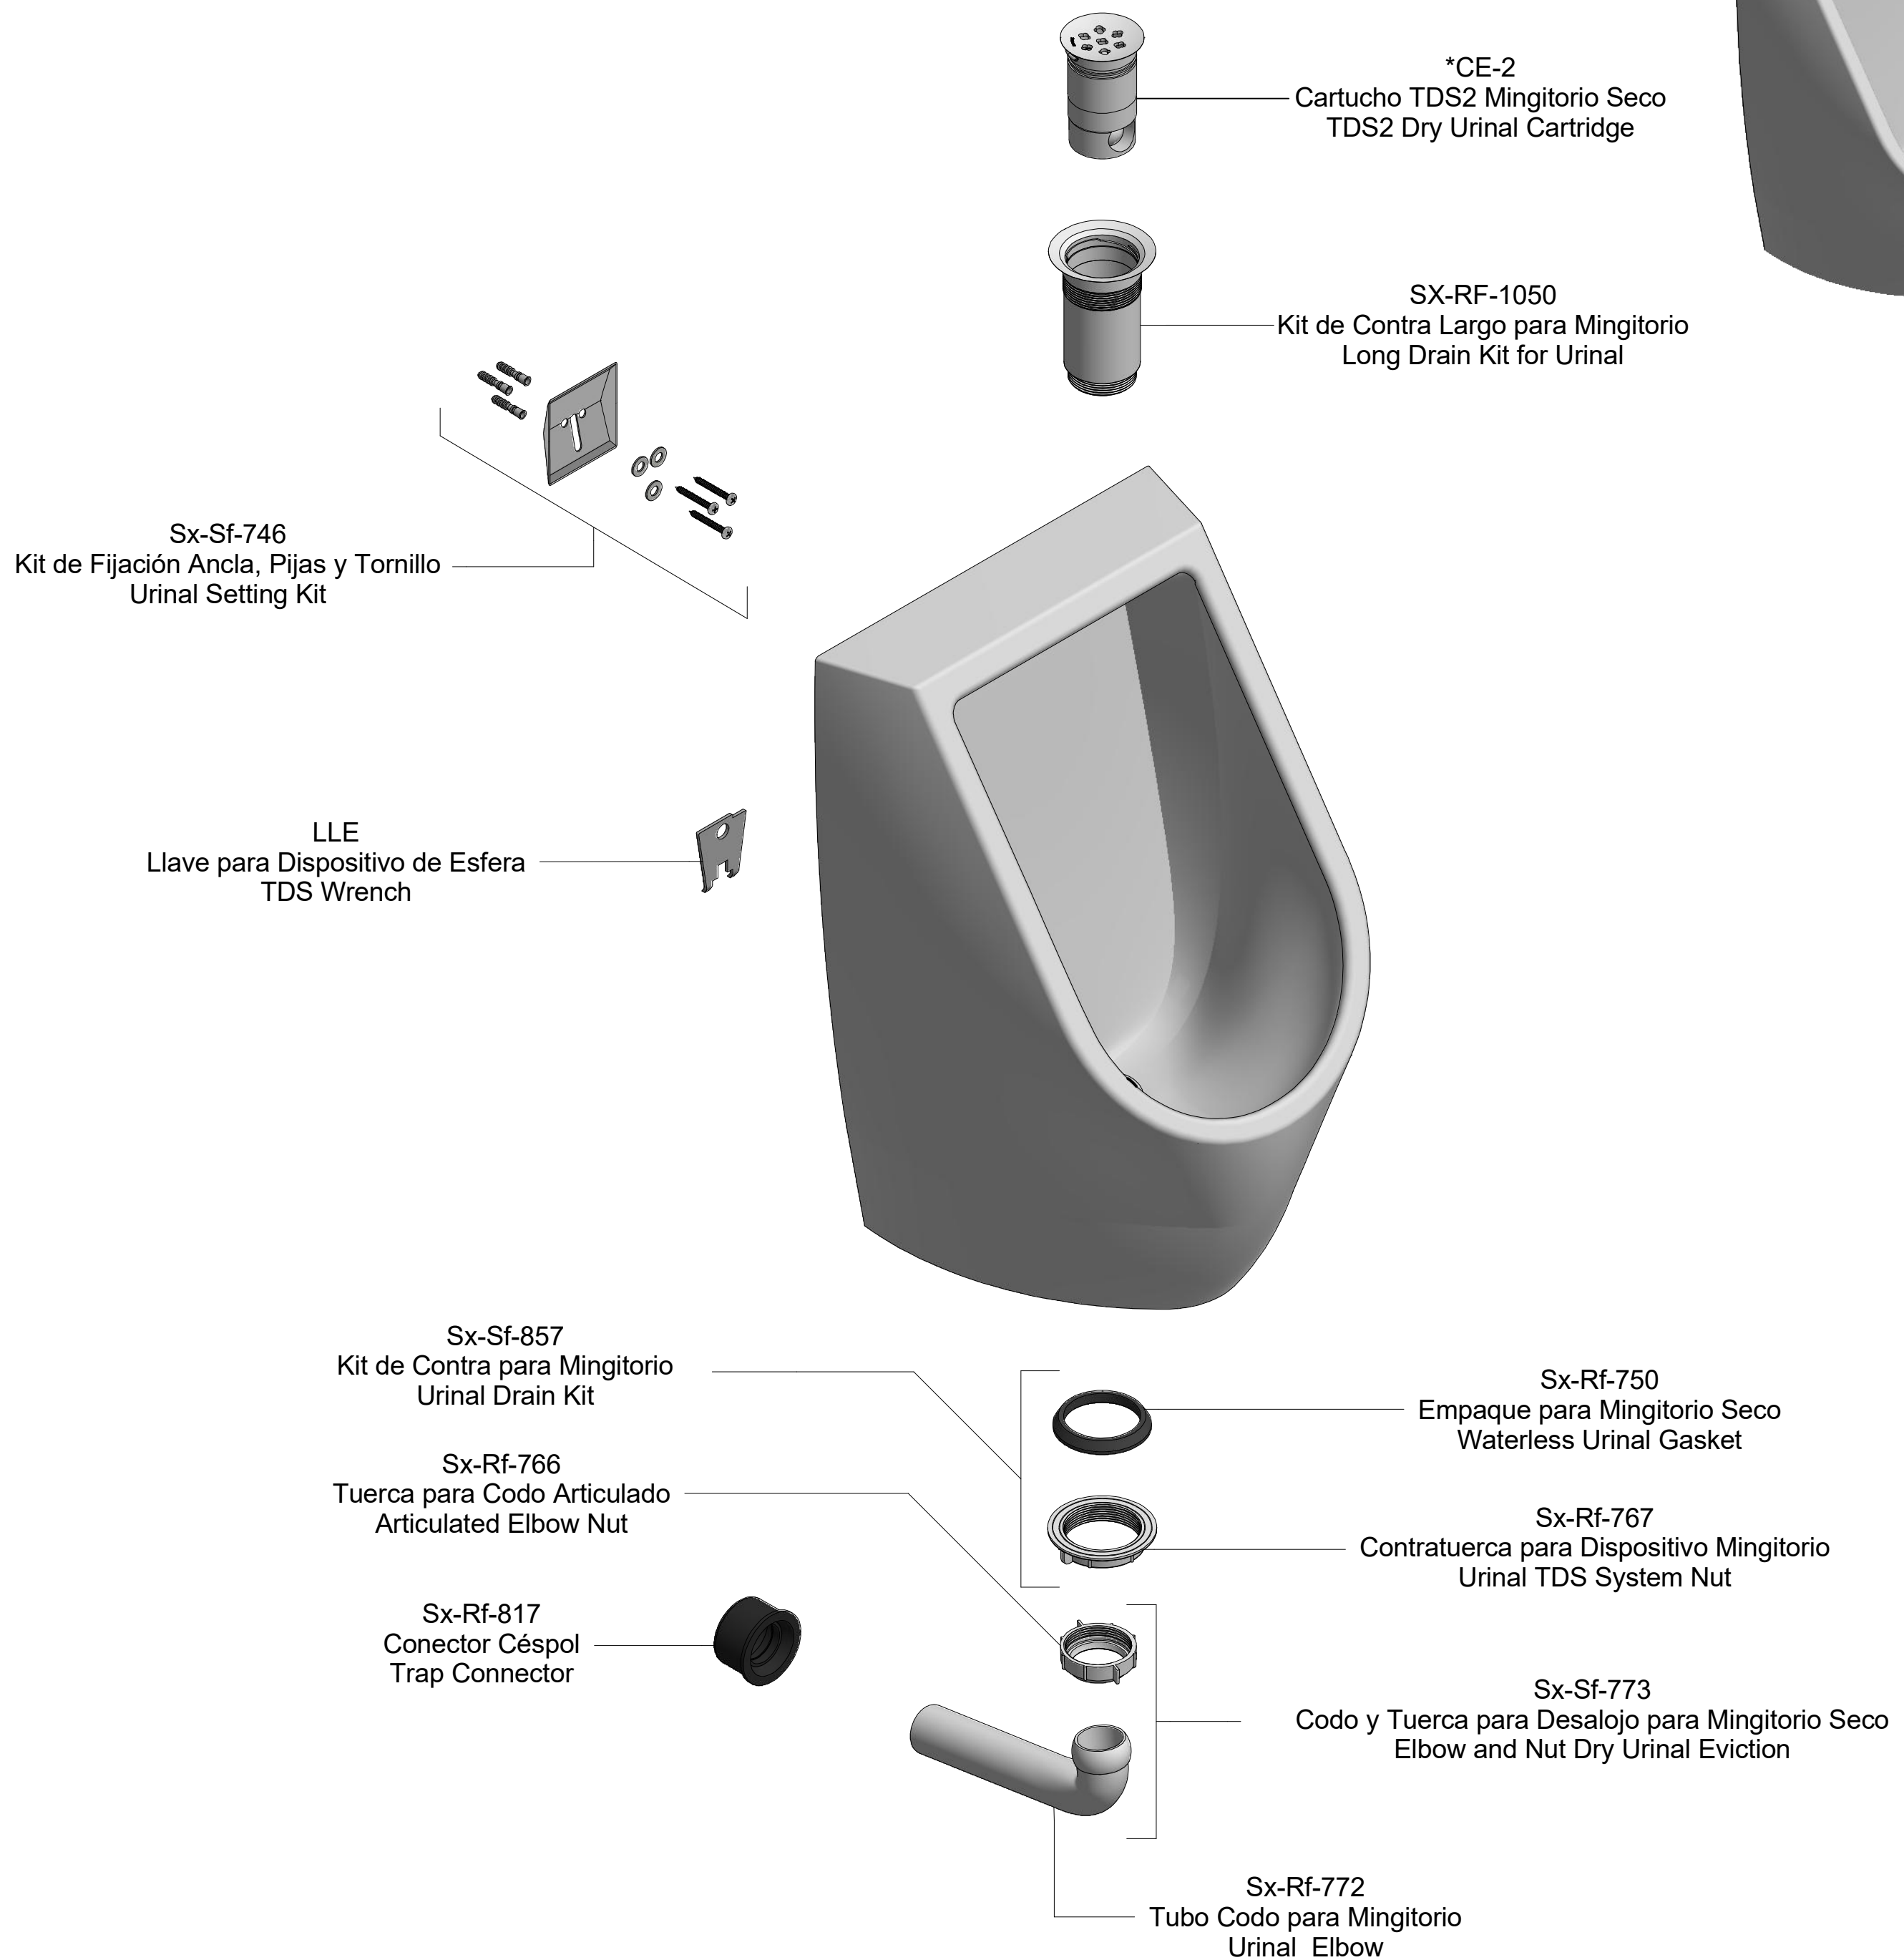

Kit de refacciones para mantenimiento preventivo. / Kit of parts for preventive maintenance.

*Este modelo se comercializa como producto terminado

Pagina 1 de 1 / Page 1 to 1

Asesoría y Servicio Técnico: 800 909 2020
Consultancy and Technical (52) 55 53 33 94 31
Service: servicio.tecnico@helvex.com.mx

Refacciones Originales:
Original Spare Parts:
refacciones@helvex.com.mx

800 890 0594
(52) 55 53 33 94 00
(52) 55 53 33 94 21
Ext. 5913, 5068 y 4815