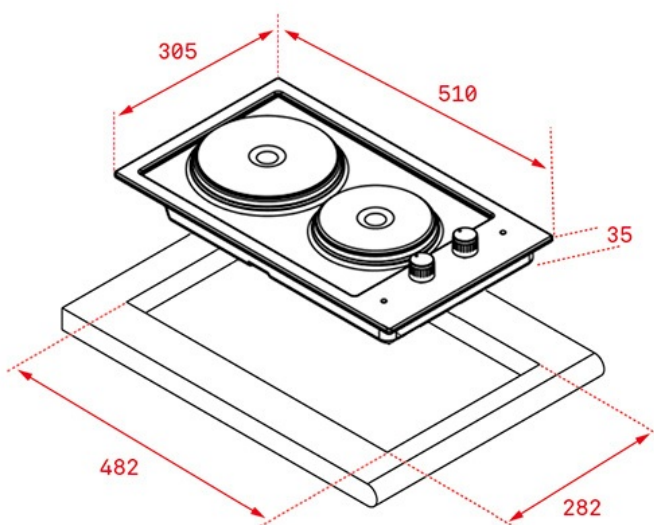

TEKA**MAESTRO EFX 30.1 2P**

Parrilla eléctrica de 2 zonas con Perillas ergonómicas frontales WISH

Autoencendido
integrado

REFERENCIA

REF: 40214507

EAN: 8421152158685

CARACTERÍSTICAS

Acero inoxidable

Perillas ergonómicas frontales WISH

Perillas de seguridad

Placas blindadas

Zona de cocción:

-1 placa rápida (ø 180 mm): 2,000 W

-1 placa rápida (ø 145 mm): 1,450 W

Piloto de funcionamiento

Potencia nominal máxima: 3,450 W

Voltaje: 127V~ / 220-240 V~

Frecuencia: 50/60 Hz

Peso: 5.2 kg

Dimensiones

Exterior (Alto/Ancho/Fondo): 45/305/510 mm

DIMENSIONES

Altura del producto (mm): 45**Anchura del producto (mm):** 305**Profundidad del producto (mm):** 510**Longitud del producto (mm):****Peso del producto (Kg):** 5,2