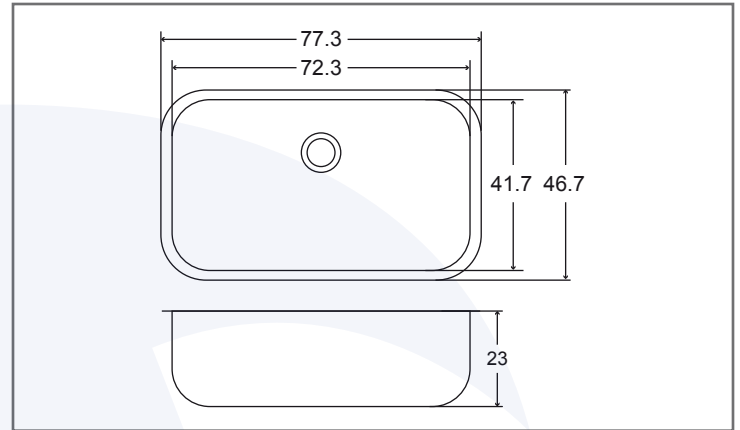

FREGADEROS

**A-30189ACO**  
Línea Alessia de Submontar

Incluye 1 contracanasta modelo CC-AI

## Características y Especificaciones

Con nuestros modelos de la línea Alessia de submontar, proporcionarás a tu cocina una vista muy estética, ideal para instalarse sobre cubiertas de cuarzo, granito o superficies sólidas. Resiste al impacto de ollas pesadas, evitando que el fregadero se dañe y minimiza el ruido provocado por el funcionamiento de un triturador de desperdicios. Además, es tan profunda, que cuenta con capacidad para contener hasta 16 y 20 platos extendidos según la tina.

<b>Línea</b>	Alessia
<b>Instalación</b>	Submontar
<b>Dimensiones</b>	
<b>Generales</b>	77.3 cm (30.4") x 46.7 cm (18.3")
<b>Tina</b>	72.3 cm (28.4") x 41.7 cm (16.4")
<b>Profundidad</b>	23 cm (9")
<b>Calibre</b>	20
<b>Acabado</b>	Satinado
<b>Acero inoxidable</b>	Serie 300
<b>Agujeros para llaves</b>	NA
<b>Desagüe</b>	Contracanasta
<b>Diámetro del desagüe</b>	Contracanasta 3 1/2"

Submontar

Profundidad

SERIE  
300

Acero

Línea Alessia