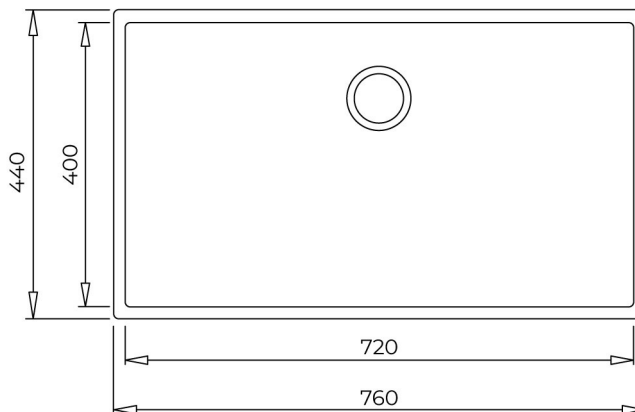

DIMENSIONES

Altura del producto (mm):

Anchura del producto (mm):

440

Profundidad del producto

(mm): 200

Longitud del producto (mm):

760

Peso del producto (Kg): 10,83

ESPECIFICACIONES TÉCNICAS

CUBETA PRINCIPAL

Longitud de la cubeta principal: 720

Anchura de la cubeta principal: 400

Profundidad de la cubeta principal: 200

OTRAS CARACTERÍSTICAS

Material: Granito Tegrante+

Tipo de instalación: Submontar

Tipo de orificio de válvula: 3½"

OTROS

Base (cm): 80

DISPOSICIÓN DEL FREGADERO

Cubetas: 1

ACCESORIOS

Clips de instalación: Sí

Sifón: Sí