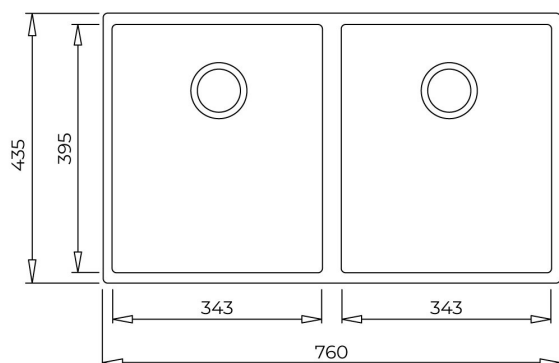

200mm

Colour Intensity

Easy Clean

Food safe

Resistencia

REFERENCIA

REF: 115260028

EAN: 8434778007268

Instalación: Submontar

Ancho de la base: > 80 cm

Desagüe: 3 ½"

Incluye:

-Contracanal con rebosadero decorativo

-Sifón / Cespól

-Grapas para instalación

Peso: 10.8 kg

Dimensiones

Exterior (Largo/Ancho): 760 x 435 mm

Cubeta (Largo/Ancho/Profundo): 343 x 395 x 200 mm

DIMENSIONES

Altura del producto (mm): 200**Anchura del producto (mm):** 435**Profundidad del producto (mm):** 200**Longitud del producto (mm):** 760**Peso del producto (Kg):** 10,89