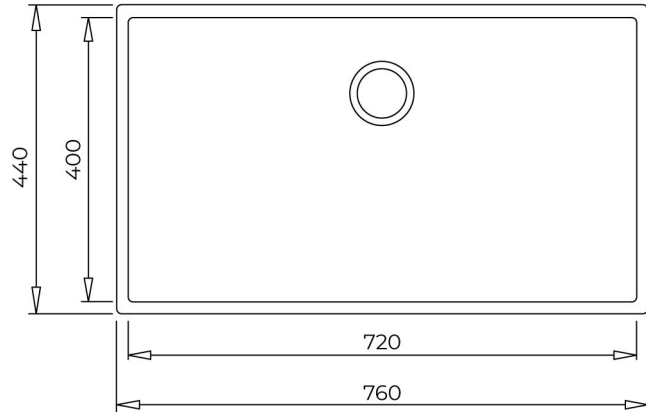

DIMENSIONES

Altura del producto (mm):

Anchura del producto (mm):

440

Profundidad del producto

(mm): 200

Longitud del producto (mm):

760

Peso del producto (Kg): 10,83

ESPECIFICACIONES TÉCNICAS

CUBETA PRINCIPAL

Longitud de la cubeta principal: 720

Anchura de la cubeta principal: 400

Profundidad de la cubeta principal: 200

OTRAS CARACTERÍSTICAS

Material: Granito Tegrante+

Tipo de instalación: Submontar

Tipo de orificio de válvula: 3½"

OTROS

Base (cm): 80

DISPOSICIÓN DEL FREGADERO

Cubetas: 1

ACCESORIOS

Clips de instalación: Sí

Sifón: Sí