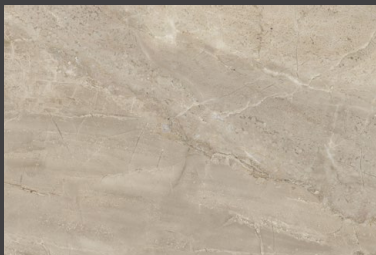

CALIDAD
ÚNICA

COORDINADOS

Amalia

 daltile®

Marfil ZA71
30 X 45 cm

Gris ZA72
30 X 45 cm

Moka ZA73
30 X 45 cm

Formatos y características de empaque

Recomendación de boquillas

SKU	Boquilla
Marfil ZA71	◆ Blanco Antiguo
Gris ZA72	◆ Blanco Brillante
Moka ZA73	◆ Blanco Antiguo

SISTEMA DE INSTALACIÓN GARANTIZADO

Adhesivo disponible en gris y blanco.

Amplia tu garantía.