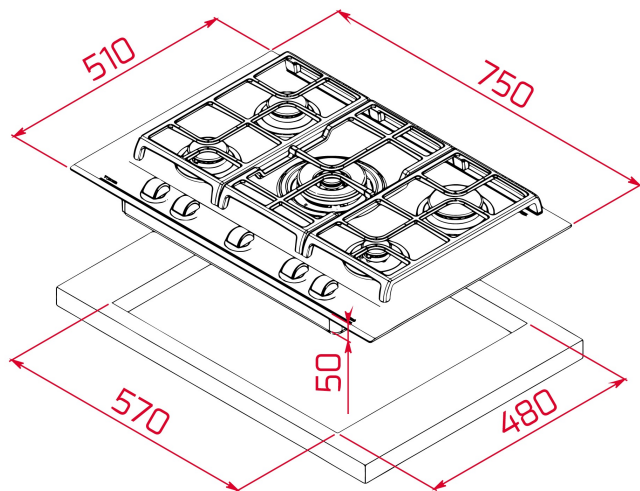

Superficie de vidrio cerámico

9 niveles de potencia con un control exacto de la llama

1 quemador doble anillo, 5,00 kW

1 quemador rápido, 2,80 kW

2 quemadores semirapidos, 1,75 kW

1 quemador auxiliar 1,00 kW

Tipología de Gas: Butano

DIMENSIONES**Altura del producto (mm):** 98**Anchura del producto (mm):** 750**Profundidad del producto (mm):** 510**Longitud del producto (mm):****Peso del producto (Kg):** 14,05**ESPECIFICACIONES TÉCNICAS**