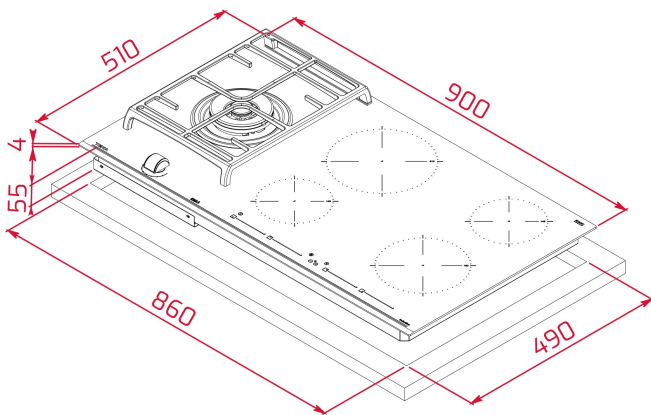

Voltaje: 220 - 240V~

Frecuencia: 50-60 Hz

Dimensiones

Exterior (Alto/Ancho/Fondo): 55/900/510 mm

## DIMENSIONES

Altura del producto (mm): 98

Anchura del producto (mm): 900

Profundidad del producto (mm): 510

Longitud del producto (mm):

Peso del producto (Kg): 16,4