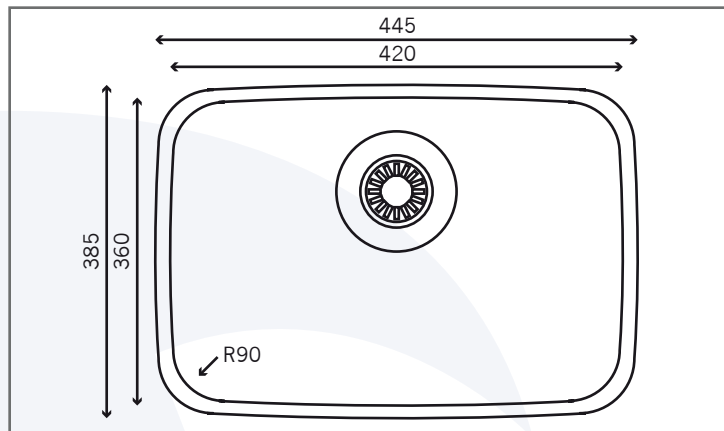

FREGADEROS

**A-18168ACO**  
Línea Alessia de Submontar

## Características y Especificaciones

Con nuestros modelos de la línea Alessia de submontar, proporcionarás a tu cocina una vista muy estética, ideal para instalarse sobre cubiertas de cuarzo, granito o superficies sólidas. Resiste al impacto de ollas pesadas, evitando que el fregadero se dañe y minimiza el ruido provocado por el funcionamiento de un triturador de desperdicios. Además, es tan profunda, que cuenta con capacidad para contener hasta 16 y 20 platos extendidos según la tina.

<b>Línea</b>	Alessia
<b>Instalación</b>	Submontar
<b>Dimensiones</b>	
<b>Generales</b>	44.5 cm (17.5") x 38.5 cm (15.1")
<b>Tina</b>	42 cm (16.5") x 36 cm (14.1")
<b>Profundidad</b>	18 cm (7")
<b>Calibre</b>	20
<b>Acabado</b>	Satinado
<b>Acero inoxidable</b>	Serie 300
<b>Agujeros para llaves</b>	NA
<b>Desagüe</b>	Contraacnasta
<b>Diámetro del desagüe</b>	Contraacnasta 3 ½"