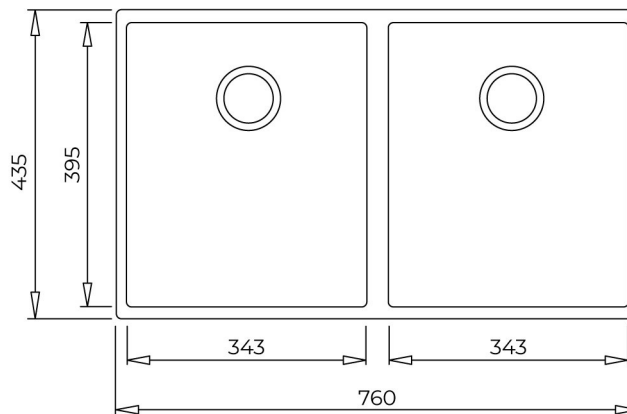

DIMENSIONES

Altura del producto (mm):

Anchura del producto (mm):

435

Profundidad del producto

(mm): 200

Longitud del producto (mm):

760

Peso del producto (Kg): 10,89

ESPECIFICACIONES TÉCNICAS

CUBETA PRINCIPAL

Longitud de la cubeta principal: 343

Anchura de la cubeta principal: 395

Profundidad de la cubeta principal: 200

OTRAS CARACTERÍSTICAS

Material: Granito Tegrante+

Tipo de instalación: Submontar

Tipo de orificio de válvula: 3½"

OTROS

Base (cm): 80

CUBETA SECUNDARIA

Longitud de la cubeta secundaria: 343

Anchura de la cubeta secundaria: 395

Profundidad de la cubeta secundaria: 200

DISPOSICIÓN DEL FREGADERO

Cubetas: 2

ACCESORIOS

Clips de instalación: Sí

Sifón: Sí