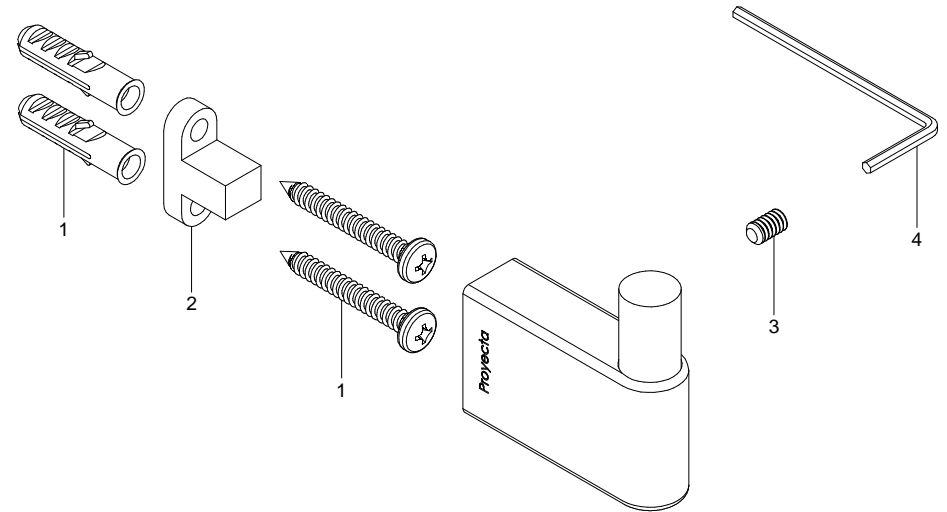

Gancho Sencillo Integra / Integra Single Robe Hook

IN-06
NA

Medidas Referenciales / Estimated Dimensions, Acot.mm.(pulg) / Dim.mm.(in)

Despiece / Components

Características y Datos Técnicos / Characteristics and Technical Details

Accesorio de Semiempotrar
Paquete de sujeción incluido
Incluye Herramienta para Sujeción

Wall Mounted Accessory
Setting Kit Included
Setting Tool Included

Material:
Latón

Materials:
Brass

Mod.	Descripción	Mod.	Description
1	Ps3-259 Jgo. Taq. Plástico c/Pija 10-16	1	Ps3-259 Plastic Shield Set with 10-16 Screw
2	Pr3-990 Ancla para Accesorios	2	Pr3-990 Accessory anchor
3	Pr3-648 Opresor Allen 10-24 UNC-2A 5/16"	3	Pr3-648 10-24 UNC-5/16" Setscrew
4	Pr5-456 Llave Allen 3/32"	4	Pr5-456 3/32" Allen Wrench