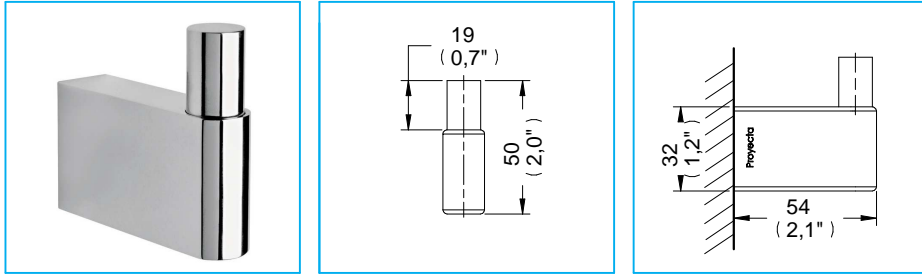

Gancho Sencillo Integra / Integra Single Robe Hook

IN-06
NA

Medidas Referenciales / Estimated Dimensions, Acot.mm.(pulg) / Dim.mm.(in)

Despiece / Components

Características y Datos Técnicos / Characteristics and Technical Details

Accesorio de Semiempotrar
Paquete de sujeción incluido
Incluye Herramienta para Sujeción

Wall Mounted Accessory
Setting Kit Included
Setting Tool Included

Material:
Latón

Materials:
Brass

Mod.	Descripción	Mod.	Description
1	Ps3-259 Jgo. Taq. Plástico c/Pija 10-16	1	Ps3-259 Plastic Shield Set with 10-16 Screw
2	Pr3-990 Ancla para Accesorios	2	Pr3-990 Accessory anchor
3	Pr3-648 Opresor Allen 10-24 UNC-2A 5/16"	3	Pr3-648 10-24 UNC-5/16" Setscrew
4	Pr5-456 Llave Allen 3/32"	4	Pr5-456 3/32" Allen Wrench