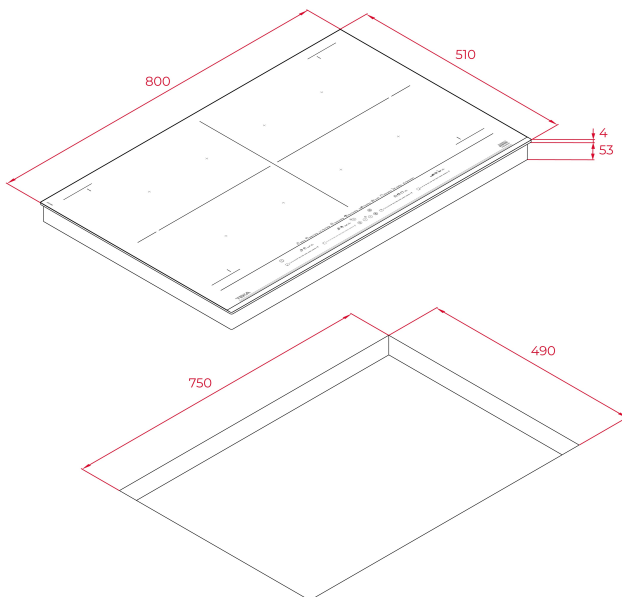

Flex

Easy installation

Seguridad por Termopar integrada

MultiSlider

Función Power Plus

Función Power Plus

REFERENCIA

REF: 112500029

Modo silencio

Detector de recipientes

Zonas de cocción:

-4 zonas de inducción (Ø 297 x 198 mm): 2,400 – 3700 W

-2 zonas de inducción Teka flex (Ø 297 x 396 mm): 4,400 W

-1 zona de inducción FullFlex (Ø 594 x 396 mm): 9,600 W

Indicadores de calor residual

Sistema de fácil instalación fast-click

Potencia nominal máxima: 7,400 W

Voltaje: 220-240 V~

Frecuencia: 50/60 Hz

Peso: 13.2 kg

Dimensiones

Exterior (Alto/Ancho/Fondo): 57/800/510 mm

DIMENSIONES

Altura del producto (mm): 57

Anchura del producto (mm): 800

Profundidad del producto (mm): 510

Longitud del producto (mm):

Peso del producto (Kg): 15

ESPECIFICACIONES TÉCNICAS

Tasa de potencia (V): 220-240