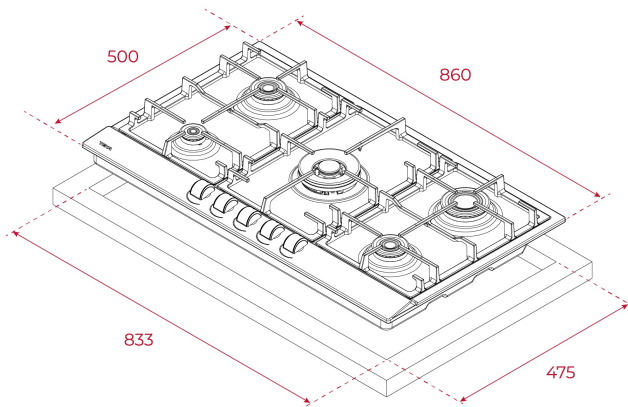

TEKA**TOTAL GSC 95330 WBA****WONDER - Parrilla de cocción a gas de 86 cm x 50 cm con 5 quemadores de alta eficiencia**Autoencendido
integradoSeguridad
por
Termopar
integrada

REFERENCIA

REF: 112610053

EAN: 8434778021479

Potencia nominal máxima: 11,300 W (38,579 BTU)

Voltaje: 127 V~

Frecuencia: 60 Hz

Peso: 12.2 kg

Dimensiones: Exterior (Alto/Ancho/Fondo): 85/860/500 mm

DIMENSIONES

Altura del producto (mm): 85**Anchura del producto (mm): 860****Profundidad del producto (mm): 500****Longitud del producto (mm):****Peso del producto (Kg): 12,2**