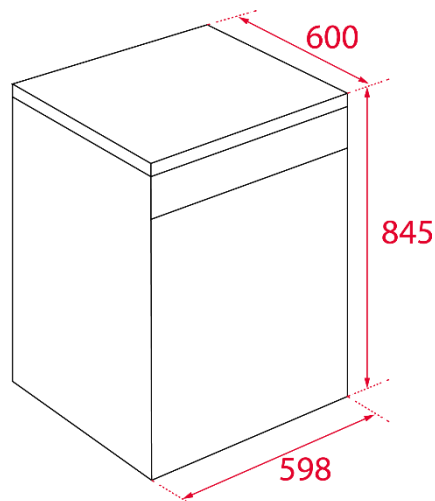

Potencia nominal máxima: 1 130 W
Ruido máximo: 44 dB
Voltaje: 120 V~
Frecuencia: 60 Hz
Peso: 53.5 kg

Dimensiones
Exterior (Alto/Ancho/Fondo): 845/598/600 mm

Peso bruto: 59 kg
Empaque: 890/645/645 mm
Código: 114260015
EAN: 8434778013788