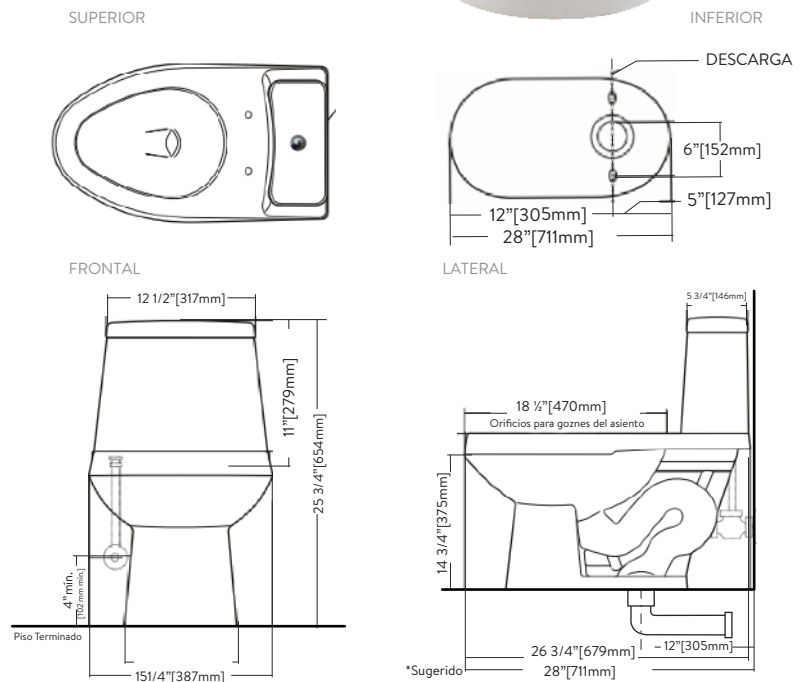

# URBAN OP

Sanitario one piece alargado compacto

Ref.: 5111

- Consumo de agua 3.9 L.
- Capacidad de evacuación de sólidos 600grs.
- Diseño One Piece ideal para espacios reducidos.
- Perfil de taza alargada.
- Accionamiento de botón single flush.
- Incluye asiento de cierre suave.

## INFORMACIÓN TÉCNICA

Material	Porcelana Sanitaria
Dimensiones generales (H x L x W)	654mm x 679mm x 387mm (25,74" x 26,73" x 15,23")
Peso Neto Aprox	Sanitario: 24,8kg. Tapa: 1,8kg.
Descarga	600grs.
Consumo de agua	3.9 L.
Tipo de accionamiento	Botón Single Flush

## PLANO TÉCNICO TECHNICAL PLAN

Units: mm.

Las dimensiones pueden variar según las tolerancias permitidas de las normas:  
ASME A112.19.2/ CSA b45.1 NOM-009-CNA-2001

Color:

02 Blanco

03 Hueso

SERVICIO  
POST VENTA