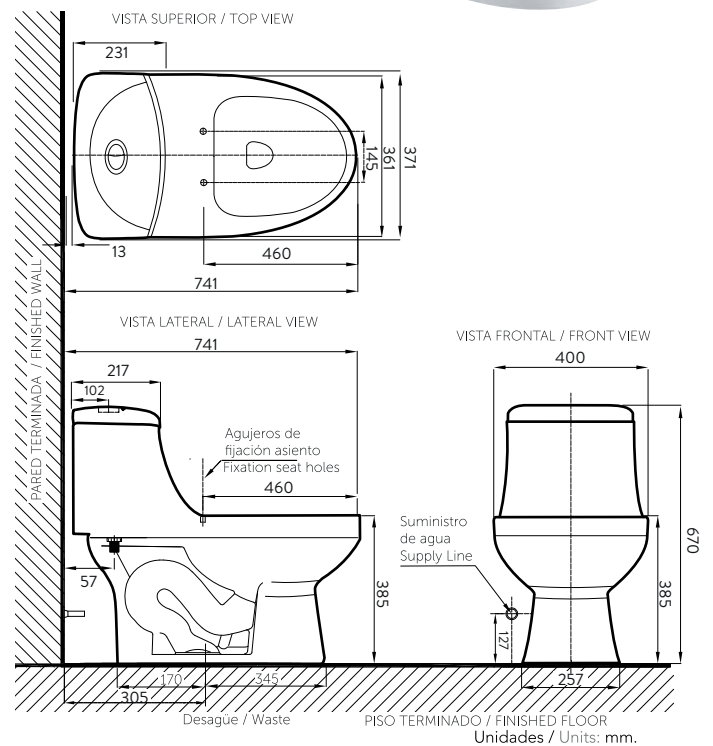

OPORTO OP

Sanitario one piece alargado

Ref.: 5136

- Diseño compacto y contemporáneo que combina eficiencia y la optimización de espacio.
- Capacidad de evacuación de sólidos 500 gramos.
- Perfil de taza alargada.
- Accionamiento de botón Dual Flush.
- Incluye asiento de cierre suave.
- Sifón 100% esmaltado.

INFORMACIÓN TÉCNICA

Material	Porcelana Sanitaria
Dimensiones generales (H x L x W)	400 x 741mm x 670mm
Peso Neto Aprox	36kg.
Descarga	500grs.
Consumo de agua	4 y 6 L.
Tipo de accionamiento	Botón Dual Flush

Estas dimensiones son nominales y están sujetas a cambios sin previo aviso.

Disponible en color:

Blanco

COMPATIBILIDAD CON ELEMENTOS CORONA

LÍNEA DE ATENCIÓN **01 800 705 1020**

Si usted desea ver nuestra línea completa de productos por favor ingrese a: www.coronamexico.com