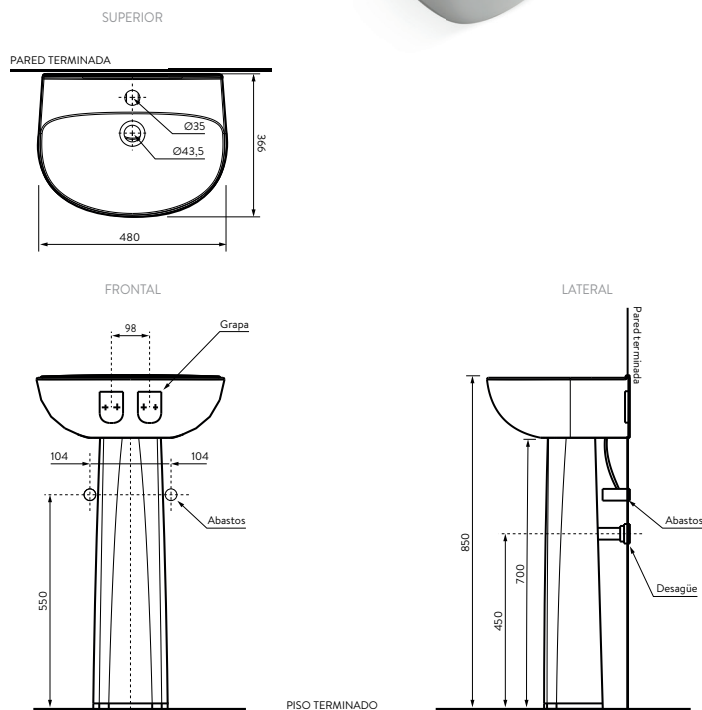

MANANTIAL

Lavamanos y pedestal

Ref. 5519-02-1

Lavamanos suspendido o con pedestal en porcelana sanitaria
Diseño armónico ideal para espacios reducidos

- Pozo más amplio y cómodo.
- Pedestal de mayor altura que ofrece mayor ergonomía.
- Acabado uniforme y brillante.
- Agujeros insinuados que permiten escoger diferentes opciones de grifería.

INFORMACIÓN TÉCNICA

Material	Porcelana Sanitaria
Dimensiones Lavamanos (H*L*W)	208 x 480 x 366 mms 8,1 x 18,8 x 14,4 pulgs.
Dimensiones Pedestal (L*W)	700 x 200 x 150 mms 127,5 x 7,8 x 5,9 pulgs.
Peso Neto	Lavamanos: 11,3 Kg. / 25 Lb Pedestal: 9,5 Kg. / 20,9 Lb.
Peso Bruto	Lavamanos: 12,1 Kg. / 26,8 Lb Pedestal: 10,1 Kg. / 22,2 Lb.
Agujero para grifería	35 mm - 1,3"

INSTALACIÓN DEL PRODUCTO

Altura de instalación: 775 mm - 30,5"

Disponible en color: BLANCO

ESTE PRODUCTO NO INCLUYE LA GRIFERÍA NI SUS ACCESORIOS
COMPATIBILIDAD CON ELEMENTOS CORONA

LÍNEA DE ATENCIÓN **01 800 705 1020**

Si usted desea ver nuestra línea completa de productos por favor ingrese a: www.coronamexico.com

Unidades: mm

Estas dimensiones son nominales y están sujetas a cambios sin previo aviso.