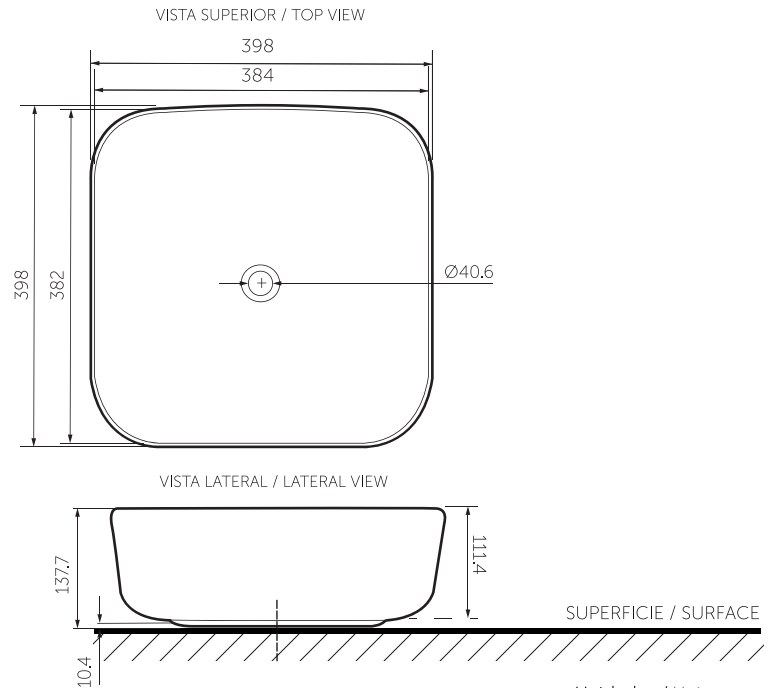

SERIE

ARAL

Lavamanos vessel
Vessel lavatory

Ref. 8341021

Información técnica

Technical Information

Material Material	Porcelana sanitaria Vitreous China
Dimensiones (An x Al x Pr) Dimensions (W x H x D)	398 x 137.7 x 398 mm. 15.7 x 5.4 x 15.7 inch.
Profundidad de pozo Basin depth	111.4 mm. 4.4 inch.
Ubicación rebose Overflow location	N/A
Diámetro desagüe Drain diameter	Ø44 mm. Ø1,7 mm.
Peso Neto (aprox.) Net Weight (approx.)	8.2 kg. 18 lb.
Producto empacado (An x Al x Pr) Packaged product (W x H x D)	406 x 154 x 406 mm. 16 x 6.1 x 16 inch.
Peso Bruto (aprox.) Shipping Weight (approx.)	8.7 kg. 19.2 lb.
Altura de instalación Installation height	850 mm. 33.5 inch.
Tipo de griferías compatibles Compatible faucets	Monocontrol / Pared Single lever / Wall

Plano técnico

Technical Drawing

Estas dimensiones son nominales y son sujetas a cambio sin previo aviso.
These dimensions are nominal and are subject to change without prior notice.

Productos relacionados

Related products

- Ref. 8529021 Sanitario de una pieza Aral
- Ref. 8529021 Aral one piece toilet

Color
Color

Blanco
White