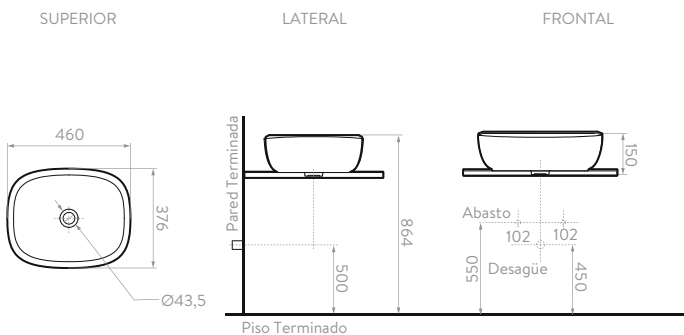

# CASCADE VESSEL

Lavamanos vessel en porcelana sanitaria

La línea Cascade nace a partir de la propuesta de CORONA de entregar un diseño amigable y sorprendente, que busca facilitar la tareas y funciones del espacio del baño a nuestros consumidores, su diseño se inspira en la caída del agua, por lo tanto, su forma es fluida, pero con una mezcla de robustez que hace de la línea CASCADE un producto funcional, pero a la vez resistente brindando mayor comodidad en su uso los lavamanos vessel de esta línea se caracterizan por sus Pozos amplios de 46cm y profundidad de 14cm que permite mayor comodidad al realizar diferentes actividades cotidianas, además de <minimizar el salpique al momento del uso

## PLANOS TÉCNICOS

Unidades: mm.

Estas dimensiones son nominales y están sujetas a cambios sin previo aviso.

## CARACTERÍSTICAS GENERALES

Material	Porcelana sanitaria
Dimensiones generales del producto	5,9" x 14,8" x 18,1" (15,1 cm x 37,6 cm x 46 cm)
Dimensiones generales del producto empacado	6,6" x 15,5" x 18,8" (17 cm x 39,5 cm x 48 cm)
Dimensiones generales del pozo	5" x 13,1" x 16,3" (12,8 cm x 33,5 cm x 41,6 cm)
Diametro del desagüe	1,7" (4,3 cm)
Peso neto aproximado	19,9 Lb (9 kg)
Peso bruto aproximado	21,3 Lb (9,7 kg)
Altura de instalación	34" (86,4 cm)