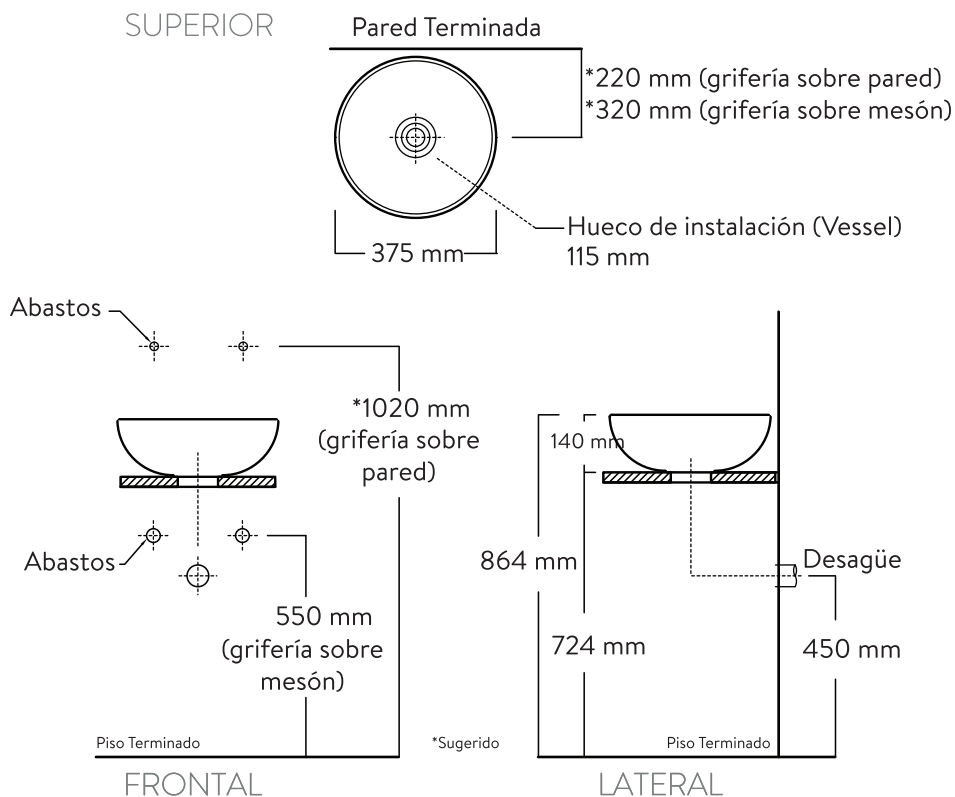

SPAZIO

Lavamanos Tipo Bowl

Código: 9324

INFORMACIÓN TÉCNICA

Material

Porcelana Sanitaria

Medidas (Al x L x An)

140 x 375 x 375mm

Peso

5 kgs

Compatible con

Mueble para bowl Bahía 45 cm

Mueble para bowl Tantra 45 cm

Mueble para bowl Tantra 60 cm

Lavamanos tipo bowl en porcelana sanitaria. Ideal para espacios minimalistas, simplicidad e innovación en el diseño para baños modernos. Incluye contra de push con terminado cromado de alto diseño exclusivo de Corona.

Incluye: Contra de push

Color: Blanco

Estas dimensiones son nominales y están sujetas a cambios sin previo aviso.

Unidades: mm.

corona