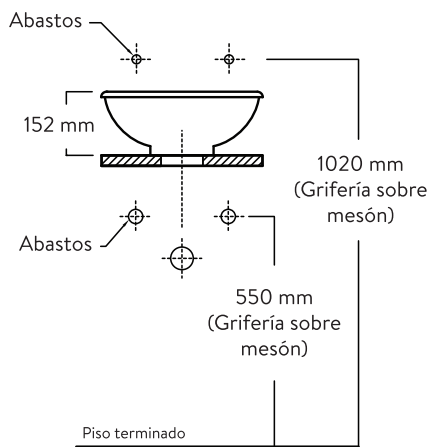

MANANTIAL

Lavamanos Tipo Bowl

Código: 9310

INFORMACIÓN TÉCNICA

Material

Porcelana Sanitaria

Medidas (Al x L x An)

152 x 395 x 395 mm

Peso

7.5 kgs

Compatible con

Mueble para bowl Bahía 45 cm

Mueble para bowl Tantra 45 cm

Mueble para bowl Tantra 60 cm

Diseño con doble propósito: para instalar sobrepuesto en el mesón o tipo bowl. Tiene un práctico tamaño para espacios reducidos, se recomienda instalar con griferías a la pared o de mesón.

No incluye desagüe

Color: Blanco

SUPERIOR

257 mm (Grifería sobre pared)
357 mm (Grifería sobre mesón)

Hueco de instalación (Vessel)
100 mm

LATERAL

FRONTAL

Estas dimensiones son nominales y están sujetas a cambios sin previo aviso.

Unidades: mm.

corona