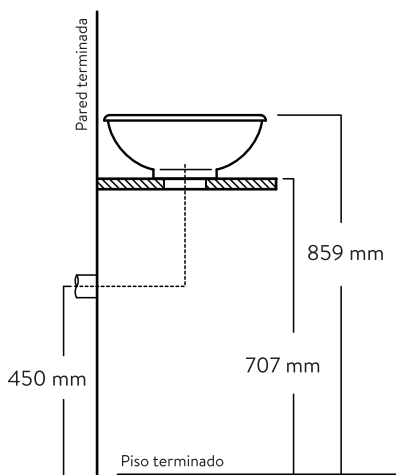

MANANTIAL

Lavamanos Tipo Bowl

Código: 9310

INFORMACIÓN TÉCNICA

Material

Porcelana Sanitaria

Medidas (Al x L x An)

152 x 395 x 395 mm

Peso

7.5 kgs

Compatible con

Mueble para bowl Bahía 45 cm

Mueble para bowl Tantra 45 cm

Mueble para bowl Tantra 60 cm

Diseño con doble propósito: para instalar sobrepuesto en el mesón o tipo bowl. Tiene un práctico tamaño para espacios reducidos, se recomienda instalar con griferías a la pared o de mesón.

No incluye desagüe

Color: Blanco

SUPERIOR

257 mm (Grifería sobre pared)
357 mm (Grifería sobre mesón)

Hueco de instalación (Vessel)
100 mm

LATERAL

FRONTAL

Estas dimensiones son nominales y están sujetas a cambios sin previo aviso.

Unidades: mm.

corona