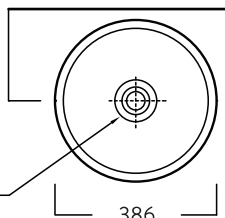

MANANTIAL

Lavamanos Tipo Bowl

Código: 9310

INFORMACIÓN TÉCNICA

Material

Porcelana Sanitaria

Medidas (Al x L x An)

152 x 395 x 395 mm

Peso

7.5 kgs

Compatible con

Mueble para bowl Bahía 45 cm

Mueble para bowl Tantra 45 cm

Mueble para bowl Tantra 60 cm

Diseño con doble propósito: para instalar sobrepuesto en el mesón o tipo bowl. Tiene un práctico tamaño para espacios reducidos, se recomienda instalar con griferías a la pared o de mesón.

No incluye desagüe

Color: Blanco

SUPERIOR

257 mm (Grifería sobre pared)
357 mm (Grifería sobre mesón)

Hueco de instalación (Vessel)
100 mm

LATERAL

FRONTAL

Estas dimensiones son nominales y están sujetas a cambios sin previo aviso.

Unidades: mm.

corona