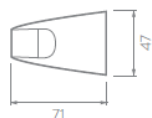

71

47

Portarrollo