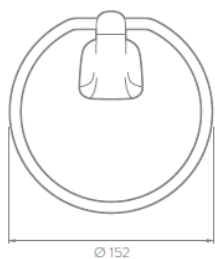

ACCESORIOS PARA BAÑO CASCADE

PLANOS TÉCNICOS

Unidades: mm.

Estas dimensiones son nominales y están sujetas a cambios sin previo aviso.

47

71

62

169

71

47

179

71

47

127

72

96

Ø 152

152

71

533

71

47

Toallero Barra

Colombia 018000512030
Bogotá 4048884
Panamá 507-8000202
Guatemala 502-18006240109
Costa Rica 506-40014966

Nicaragua 505-22495521
El Salvador 503-22744620
Honduras (Tegucigalpa) 504-97670821
Honduras (San Pedro Sula) 504-94826710
México (LADA sin costo) 80007051020

Correo de atención en México: contactanoscorona@coronamexico.com

Correo de atención en Centro América: contacto_ca@corona.com.co

Correo de atención en Colombia: contactenoscorona@corona.com.co

VISÍTANOS EN:

México corona.co

Corona Inspira México

Centro América coronacentroamerica.com Corona Inspira CA [coronainspiracentroamerica](https://www.instagram.com/coronainspiracentroamerica)

Colombia corona.co

[coronejoratuvida](https://www.facebook.com/coronejoratuvida) [coronainspira](https://www.instagram.com/coronainspira)

corona