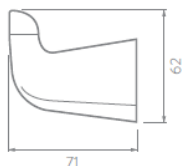

CARACTERÍSTICAS GENERALES

Material: Polímero de ingeniería

Acabado: Acabado cromo

Peso Neto: 0,53 Kg - 1,159lb.

Dimensiones (Alto x Largo x Ancho): 410 X 160 X 80 mm

CAPACIDAD DE FUNCIONAMIENTO

Temperatura de uso mínima: 5 °C - 41 °F.

PLANOS TÉCNICOS

Unidades: mm.

Estas dimensiones son nominales y están sujetas a cambios sin previo aviso.

47

71

62

Percha

169