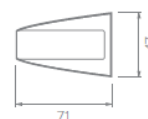

CARACTERÍSTICAS GENERALES

Material: Polímero de ingeniería

Acabado: Acabado cromo

Peso Neto: 0,53 Kg - 1,159lb.

Dimensiones (Alto x Largo x Ancho): 410 X 160 X 80 mm

CAPACIDAD DE FUNCIONAMIENTO

Temperatura de uso mínima: 5 °C - 41 °F.

PLANOS TÉCNICOS

Unidades: mm.

Estas dimensiones son nominales y están sujetas a cambios sin previo aviso.

47

71

62

Percha

169