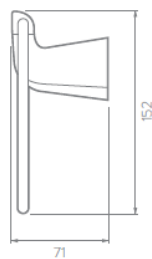

152

71

Toallero Argolla