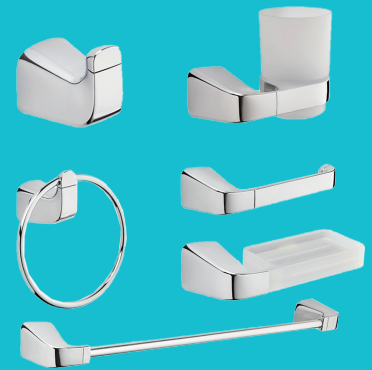

ACCESORIOS PARA BAÑO CASCADE

Ref. CA6065551

La línea de accesorios Cascade se inspira en la fluidez natural del agua y en las formas creadas a su paso en caídas y cascadas, los gestos de diseño y formas de Cascade crean un solo viaje alrededor del producto generando formas limpias.

- Sistema de fijación oculto de fácil instalación, que permite retirar las piezas fácilmente.
- Acabado superior, mayor espesor en el cromado que lo hace más brillante y resistente a la corrosión.
- Diseño innovador, accesorios que coordinan ambientes junto a la grifería y la ducha/regadera Cascade.
- Fácil limpieza: diseño que evita la acumulación de impurezas.

CARACTERÍSTICAS GENERALES

Material: Polímero de ingeniería

Acabado: Acabado cromo

Peso Neto: 0,53 Kg - 1,159lb.

Dimensiones (Alto x Largo x Ancho): 410 X 160 X 80 mm

CAPACIDAD DE FUNCIONAMIENTO

Temperatura de uso mínima: 5 °C - 41 °F.