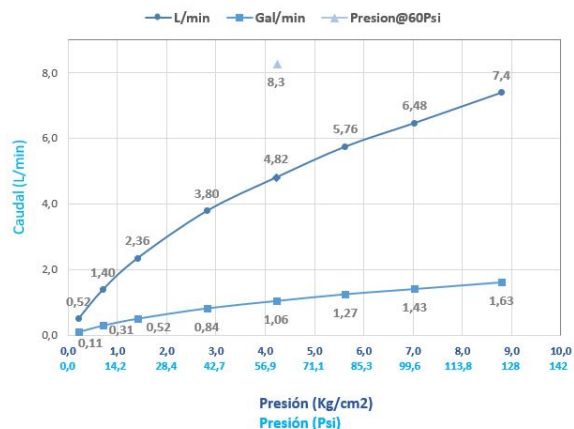

ALUVIA CROMO - MEZCLADORA DE 8" DE PALANCA

DIAGRAMA DE CAUDAL

*Las presiones y caudales indicados pueden variar de acuerdo a la instalación.

Presión (Psi)	Presión (Kg/cm²)	Caudal Prom. (L/min.)	Caudal (Gal/min.)
3	0,21	0,52	0,14
10	0,70	1,4	0,37
20	1,41	2,36	0,62
40	2,81	3,8	1
60	4,22	4,82	1,27
80	5,62	5,76	1,52
100	7,03	6,48	1,71
125	8,79	7,4	1,96

PROMEDIO MUESTRA GRIFERÍA

REPUESTOS

CUIDADOS Y LIMPIEZA

Los acabados superficiales son aquellos que le imprimen una apariencia especial y estética a su producto y además le brindan protección. Para prolongar sus cualidades es vital que la limpieza profunda del producto se haga únicamente con agua y jabón suave y que en el secado y el brillo se utilice un paño de algodón limpio; dicha limpieza se recomienda 2 veces a la semana y en zonas costeras a diario por la salinidad del ambiente. Por ningún motivo deben usarse elementos abrasivos, ácidos o disolventes para la limpieza del producto. Los acabados pueden variar su comportamiento en zonas costeras y/o en ambientes corrosivos.

- CORONA tiene un reporte de sostenibilidad corporativo que sigue los lineamientos del GRI Sustainability Report. <http://www.corona.co/nuestra-empresa/corona-sostenible>.
- CORONA certifica que este producto no contiene sustancias de alto riesgo según las listas REACH Authorization o REACH Candidate de el ECHA- European Chemicals Agency.
- CORONA certifica que las partes metálicas de este producto pueden ser recicladas y reincorporadas a procesos productivos al final de la vida útil del producto.

CERTIFICACIÓN CONSTRUCCIÓN SOSTENIBLE

APLICA PARA:

- Casa Colombia VIS/VIP
- Casa Colombia 2.0
- LEED
- EDGE
- Resolución 0549 NO VIS
- Resolución 0549 VIS/VIP

* Certificado Ambiental solamente aplicable para Colombia

PRESENTACIÓN COMERCIAL

Caja individual

CONTACTO:

Colombia	018000512030	Nicaragua	505-22495521
Bogotá	4048884	El Salvador	503-22744620
Panamá	507-8000202	Honduras (Tegucigalpa)	504-97670821
Guatemala	502-18006240109	Honduras (San Pedro Sula)	504-94826710
Costa Rica	506-40014966	México	800-705-1020

México: contactanoscorona@coronamexico.com

Centro América: contacto_ca@corona.com.co

Colombia: contactenoscorona@corona.com.co

corona.co

coronacentroamerica.com

corona.co

CoronainspiraMX

CoronainspiraCA

Coronejoratuvida

coronainspiracentroamerica

corona_inspira

corona