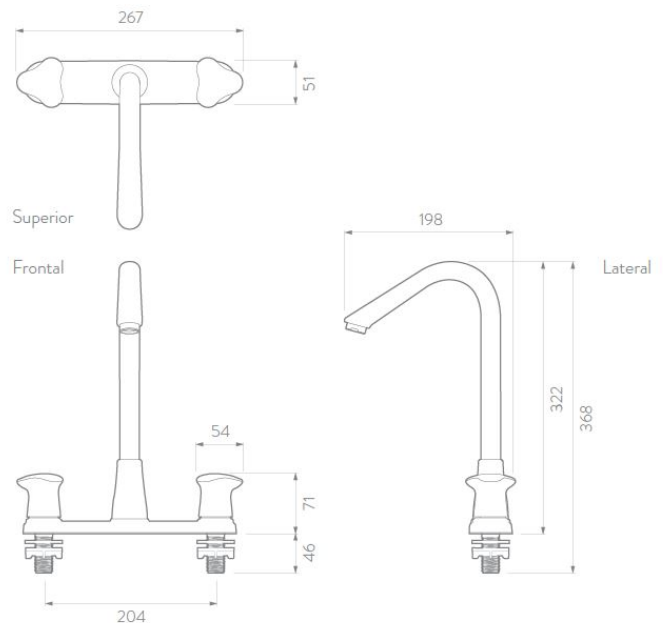

PLANOS TÉCNICOS

Unidades: mm.
Estas dimensiones son nominales y están sujetas a cambios sin previo aviso.

ULTRA AHORRO DE AGUA

SERVICIO TÉCNICO

AÑOS DE GARANTÍA ACABADOS

AÑOS DE GARANTÍA ESTRUCTURAL

* Servicio Técnico solamente funciona para Colombia

corona