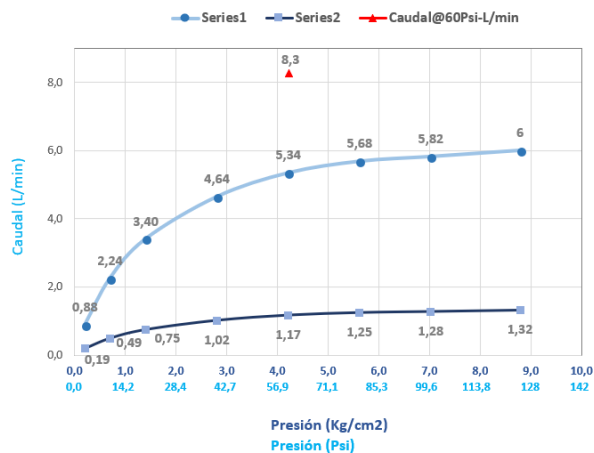

CARACTERÍSTICAS GENERALES

Material: Latón
Acabado: Negro
Peso Neto: 2350 gr. - 5.18 lb.
Dimensiones (Alto x Largo x Ancho): 367 X 228 X 55 mm

CAPACIDAD DE FUNCIONAMIENTO

Temperatura de uso mínima: 5 °C - 41 °F.
Temperatura de uso máxima: 71 °C - 159,8 °F.
Capacidad de flujo a 4,22 Kg/cm² - 60Psi: 5.7 L/min - 1.50 Gal/min
Vida útil o desgaste (unidad): 500 mil ciclos

PLANOS TÉCNICOS

Unidades: mm.
Estas dimensiones son nominales y están sujetas a cambios sin previo aviso.

AHORRO DE AGUA

SERVICIO TÉCNICO

AÑOS DE GARANTÍA ACABADOS

AÑOS DE GARANTÍA ESTRUCTURAL

* Servicio Técnico solamente funciona para Colombia

corona

LIQUID MATE BLACK - MONOCONTROL/MONOMANDO

DIAGRAMA DE CAUDAL

*Las presiones y caudales indicados pueden variar de acuerdo a la instalación.

| Presión (Psi) | Presión (Kg/cm²) | Caudal Prom. (L/min.) | Caudal (Gal/min.) |
|---------------|------------------|-----------------------|-------------------|
| 3 | 0,21 | 0,88 | 0,19 |
| 10 | 0,70 | 2,24 | 0,49 |
| 20 | 1,41 | 3,4 | 0,75 |
| 40 | 2,81 | 4,64 | 1,02 |
| 60 | 4,22 | 5,34 | 1,17 |
| 80 | 5,62 | 5,68 | 1,25 |
| 100 | 7,03 | 5,82 | 1,28 |
| 125 | 8,79 | 6 | 1,32 |