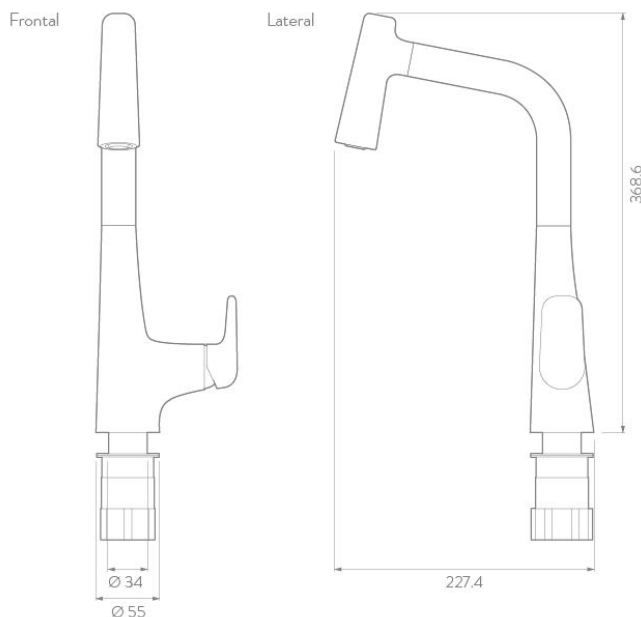

CARACTERÍSTICAS GENERALES

Material: Latón
Acabado: Negro
Peso Neto: 2350 gr. - 5.18 lb.
Dimensiones (Alto x Largo x Ancho): 367 X 228 X 55 mm

CAPACIDAD DE FUNCIONAMIENTO

Temperatura de uso mínima: 5 °C - 41 °F.
Temperatura de uso máxima: 71 °C - 159,8 °F.
Capacidad de flujo a 4,22 Kg/cm² - 60Psi: 5.7 L/min - 1.50 Gal/min
Vida útil o desgaste (unidad): 500 mil ciclos

PLANOS TÉCNICOS

Unidades: mm.
Estas dimensiones son nominales y están sujetas a cambios sin previo aviso.

AHORRO DE AGUA

SERVICIO TÉCNICO

AÑOS DE GARANTÍA ACABADOS

AÑOS DE GARANTÍA ESTRUCTURAL

* Servicio Técnico solamente funciona para Colombia