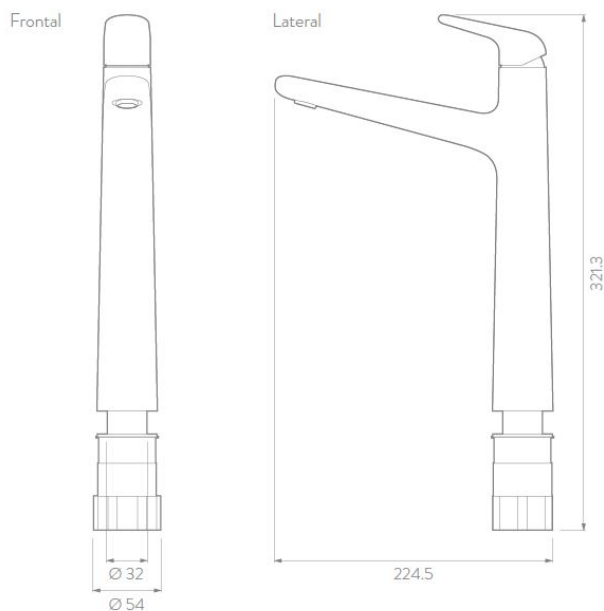

CARACTERÍSTICAS GENERALES

Material: Latón
Acabado: Cromo
Peso Neto: 2.000 gr. - 4.41 lb.
Dimensiones (Alto x Largo x Ancho): 322 x 225 x 54 mm

CAPACIDAD DE FUNCIONAMIENTO

Temperatura de uso mínima: 5 °C - 41 °F.
Temperatura de uso máxima: 71 °C - 159,8 °F.
Capacidad de flujo a 4,22 Kg/cm² - 60Psi: 5.7 L/min - 1.5 Gal/min
Vida útil o desgaste (unidad): 500 mil ciclos

PLANOS TÉCNICOS

Unidades: mm.
Estas dimensiones son nominales y están sujetas a cambios sin previo aviso.

* Servicio Técnico solamente funciona para Colombia

corona

LIQUID CROMO - MONOCONTROL/MONOMANDO ALTO