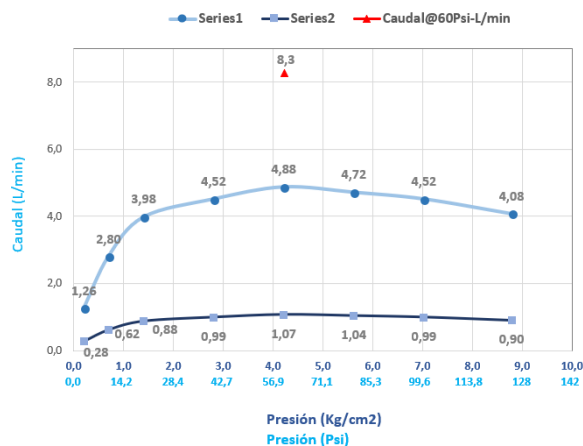

CARACTERÍSTICAS GENERALES

Material: Latón
Acabado: Cromo
Peso Neto: 2.000 gr. - 4.41 lb.
Dimensiones (Alto x Largo x Ancho): 322 x 225 x 54 mm

CAPACIDAD DE FUNCIONAMIENTO

Temperatura de uso mínima: 5 °C - 41 °F.
Temperatura de uso máxima: 71 °C - 159,8 °F.
Capacidad de flujo a 4,22 Kg/cm² - 60Psi: 5.7 L/min - 1.5 Gal/min
Vida útil o desgaste (unidad): 500 mil ciclos

PLANOS TÉCNICOS

Unidades: mm.
Estas dimensiones son nominales y están sujetas a cambios sin previo aviso.

* Servicio Técnico solamente funciona para Colombia

corona

LIQUID CROMO - MONOCONTROL/MONOMANDO ALTO

DIAGRAMA DE CAUDAL

*Las presiones y caudales indicados pueden variar de acuerdo a la instalación.

| Presión (Psi) | Presión (Kg/cm ²) | Caudal Prom. (L/min.) | Caudal (Gal/min.) |
|---------------|-------------------------------|-----------------------|-------------------|
| 3 | 0,21 | 1,26 | 0,28 |
| 10 | 0,70 | 2,8 | 0,62 |
| 20 | 1,41 | 3,98 | 0,88 |
| 40 | 2,81 | 4,52 | 0,99 |
| 60 | 4,22 | 4,88 | 1,07 |
| 80 | 5,62 | 4,72 | 1,04 |
| 100 | 7,03 | 4,52 | 0,99 |
| 125 | 8,79 | 4,08 | 0,9 |