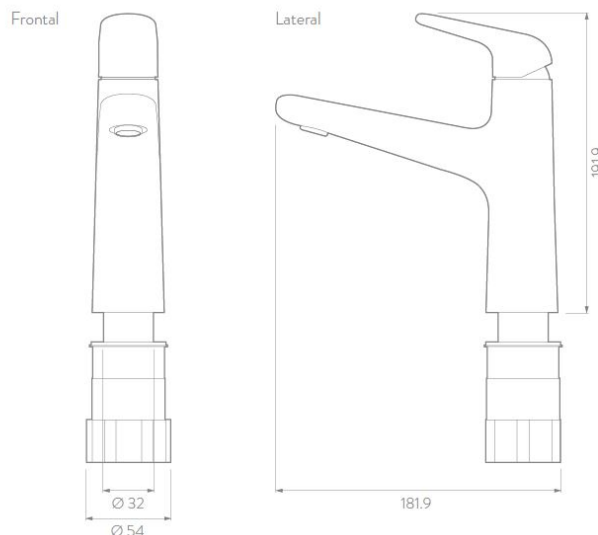

## CARACTERÍSTICAS GENERALES

Material: Latón

Acabado: Negro

Peso Neto: 1.320 gr. - 2.91 lb.

Dimensiones (Alto x Largo x Ancho): 192 x 181 x 54 mm

## PLANOS TÉCNICOS

Unidades: mm.

Estas dimensiones son nominales y están sujetas a cambios sin previo aviso.

AHORRO  
DE AGUA

SERVICIO  
TÉCNICO

AÑOS DE  
GARANTÍA  
ACABADOS

AÑOS DE  
GARANTÍA  
ESTRUCTURAL