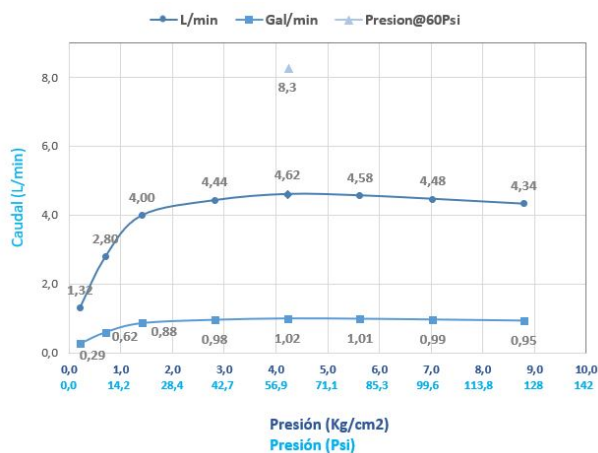

LIQUID MATE BLACK - MONOCONTROL/MONOMANDO MEDIO

DIAGRAMA DE CAUDAL

*Las presiones y caudales indicados pueden variar de acuerdo a la instalación.

Presión (Psi)	Presión (Kg/cm²)	Caudal Prom. (L/min.)	Caudal (Gal/min.)
3	0,21	1,32	0,35
10	0,70	2,8	0,74
20	1,41	4	1,06
40	2,81	4,44	1,17
60	4,22	4,62	1,22
80	5,62	4,58	1,21
100	7,03	4,48	1,18
125	8,79	4,34	1,15

PROMEDIO MUESTRA GRIFERÍA

REPUESTOS

CUIDADOS Y LIMPIEZA

Los acabados superficiales son aquellos que le imprimen una apariencia especial y estética a su producto y además le brindan protección. Para prolongar sus cualidades es vital que la limpieza profunda del producto se haga únicamente con agua y jabón suave y que en el secado y el brillo se utilice un paño de algodón limpio; dicha limpieza se recomienda 2 veces a la semana y en zonas costeras a diario por la salinidad del ambiente. Por ningún motivo deben usarse elementos abrasivos, ácidos o disolventes para la limpieza del producto. Los acabados pueden variar su comportamiento en zonas costeras y/o en ambientes corrosivos.

- CORONA tiene un reporte de sostenibilidad corporativo que sigue los lineamientos del GRI Sustainability Report. <http://www.corona.co/nuestra-empresa/corona-sostenible>.
- CORONA certifica que este producto no contiene sustancias de alto riesgo según las listas REACH Authorization o REACH Candidate de el ECHA- European Chemicals Agency.
- CORONA certifica que las partes metálicas de este producto pueden ser recicladas y reincorporadas a procesos productivos al final de la vida útil del producto.

CERTIFICACIÓN CONSTRUCCIÓN SOSTENIBLE

APLICA PARA:

- Casa Colombia VIS/VIP
- Casa Colombia 2.0
- LEED
- EDGE
- Resolución 0549 NO VIS
- Resolución 0549 VIS/VIP

* Certificado Ambiental solamente aplicable para Colombia

PRESENTACIÓN COMERCIAL

Caja individual

CONTACTO:

Colombia	018000512030	Nicaragua	505-22495521
Bogotá	4048884	El Salvador	503-22744620
Panamá	507-8000202	Honduras (Tegucigalpa)	504-97670821
Guatemala	502-18006240109	Honduras (San Pedro Sula)	504-94826710
Costa Rica	506-40014966	México	800-705-1020

México: contactanoscorona@coronamexico.com

Centro América: contacto_ca@corona.com.co

Colombia: contactenoscorona@corona.com.co

corona.co

coronacentroamerica.com

corona.co

CoronainspiraMX

CoronainspiraCA

Coronamejoratuvida

coronainspiracentroamerica

corona_inspira

corona