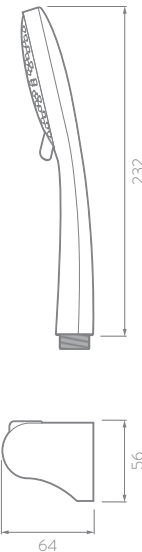

CARACTERÍSTICAS GENERALES

- Material: Cuerpo y diverter plásticos.
- Acabado: Cromado.
- Peso Neto: 410 g. - 0,9 lb.
- Dimensiones generales producto empaclado:
(H x L x W): 77 x 180 x 261 mm.
(H x L x W): 3,03 x 7,08 x 10,2 pulg.

CAPACIDAD DE FUNCIONAMIENTO

- Temperatura de uso: 5°C a 71°C.
- Capacidad de flujo máximo a 80 psi: 9,3 L/min.

PLANOS TÉCNICOS

Frontal

Lateral

Manguera

Estas dimensiones son nominales y están sujetas a cambios sin previo aviso.

Unidades: mm

Disponible en acabado:

Cromado

AHORRO DE AGUA

AÑOS DE GARANTÍA (DEFECTOS DE FABRICACIÓN)

AÑOS DE GARANTÍA (ACABADO CROMO)

CASCADE

Regaderas de teléfono

DIAGRAMA DE CAUDAL

*Las presiones y caudales indicados pueden variar de acuerdo a la instalación.

Presión (psi) Presión (kg/cm²) Caudal Prom. (L/min.)

3	0.21	1.62
10	0.70	3.98
20	1.41	5.96
40	2.81	7.66
60	4.22	8.68
80	5.62	9.06
100	7.03	9.04
125	8.79	8.08