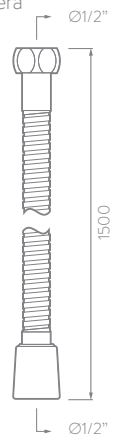

CARACTERÍSTICAS GENERALES

- Material: Cuerpo y diverter plásticos.
- Acabado: Cromado.
- Peso Neto: 410 g. - 0,9 lb.
- Dimensiones generales producto empaclado:
(H x L x W): 77 x 180 x 261 mm.
(H x L x W): 3,03 x 7,08 x 10,2 pulg.

CAPACIDAD DE FUNCIONAMIENTO

- Temperatura de uso: 5°C a 71°C.
- Capacidad de flujo máximo a 80 psi: 9,3 L/min.

PLANOS TÉCNICOS

Frontal

Lateral

Manguera

Estas dimensiones son nominales y están sujetas a cambios sin previo aviso.

Unidades: mm

Disponible en acabado:

Cromado

AHORRO DE AGUA

AÑOS DE GARANTÍA (DEFECTOS DE FABRICACIÓN)

AÑOS DE GARANTÍA (ACABADO CROMO)

CASCADE

Regaderas de teléfono

DIAGRAMA DE CAUDAL

*Las presiones y caudales indicados pueden variar de acuerdo a la instalación.

Presión (psi) Presión (kg/cm²) Caudal Prom. (L/min.)

3	0.21	1.62
10	0.70	3.98
20	1.41	5.96
40	2.81	7.66
60	4.22	8.68
80	5.62	9.06
100	7.03	9.04
125	8.79	8.08