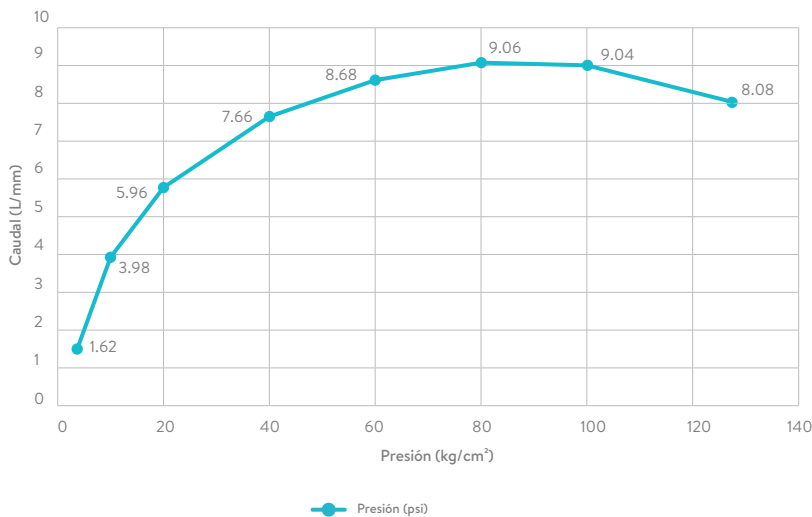

CARACTERÍSTICAS GENERALES

- Material: Cuerpo y diverter plásticos.
- Acabado: Cromado.
- Peso Neto: 410 g. - 0,9 lb.
- Dimensiones generales producto empaclado:
(H x L x W): 77 x 180 x 261 mm.
(H x L x W): 3,03 x 7,08 x 10,2 pulg.

Unidades: mm

Disponible en acabado:

Cromado

AHORRO DE AGUA

AÑOS DE GARANTÍA (DEFECTOS DE FABRICACIÓN)

AÑOS DE GARANTÍA (ACABADO CROMO)

CASCADE

Regaderas de teléfono

DIAGRAMA DE CAUDAL

*Las presiones y caudales indicados pueden variar de acuerdo a la instalación.

Presión (psi) Presión (kg/cm²) Caudal Prom. (L/min.)

3	0.21	1.62
10	0.70	3.98
20	1.41	5.96
40	2.81	7.66
60	4.22	8.68
80	5.62	9.06
100	7.03	9.04
125	8.79	8.08