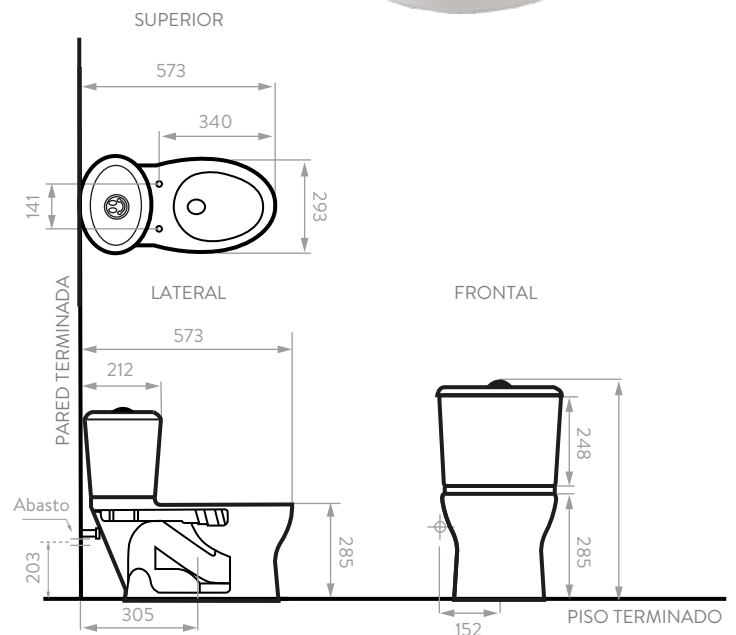

INFANTIL

Sanitario Redondo en Porcelana
4.8 lpf (1.28 gpf). Ref. 501111001

Sanitario cómodo, ergonómico y funcional diseñado con altura Infantil para facilitar el uso de los niños, diseñado a la medida ideal.

- Sanitario infantil con tecnología ECOFLUSH de agujeros direccionados que ofrecen mayor limpieza al interior de la taza
- Capacidad de evacuación en la descarga de 600 gr de sólidos.
- Asiento de cierre suave que impide la caída brusca, brindando seguridad y comodidad al público infantil.
- Doble posibilidad de instalación entre 25,4 centímetros y 30,5 centímetros según la necesidad del proyecto.

INFORMACIÓN TÉCNICA

· Material	Porcelana Vitrificada.
· Rango de presión de agua	"10 a 80 P.S.I."
· Sistema de descarga	Ecoflush, sin anillo
· Consumo de agua	4,8 lpf (1,28 gpf).
· Espejo de agua	207 x198 mm.
· Diámetro de sifón	44,4 mmØ.
· Dimensión	573mm x 579mm x 293mm.

INSTALACIÓN

Doble posibilidad de instalación entre 25,4 centímetros y 30,5 centímetros según la necesidad del proyecto.

PLANOS TÉCNICOS

Unidades: mm.

Estas dimensiones son nominales y están sujetas a cambios sin previo aviso.